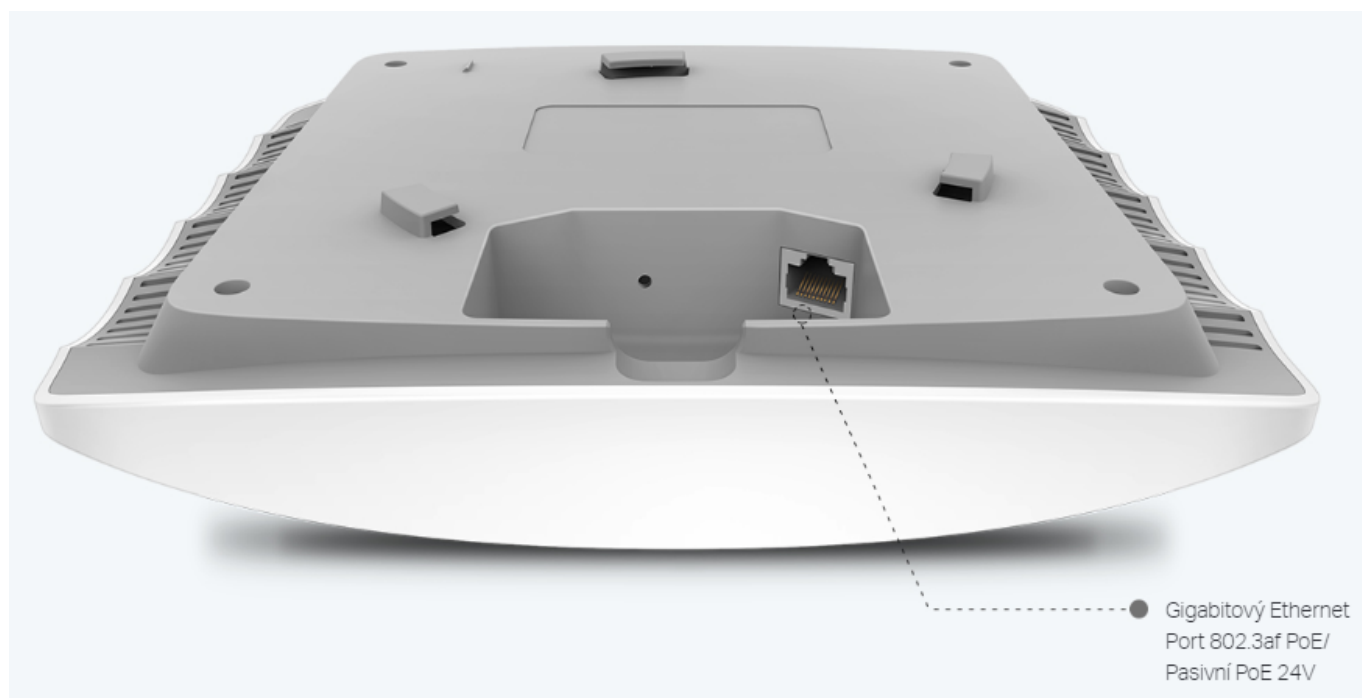

TP-LINK EAP225

Cena celkem:	2 349 Kč (bez DPH: 1 941 Kč)
Běžná cena:	2 584 Kč
Ušetříte:	235 Kč
Kód zboží:	NAATPL1039
Part No.:	EAP225
Záruka:	60 měs.
Stav:	Nové zboží

Popis

TP-Link EAP225

Bezdrátový dvoupásmový gigabitový access point je vybaven nejnovější technologií **802.11ac** Wave 2 MU-MIMO a snadno tak v dvoupásmové Wi-Fi síti dosahuje rychlosti **až 1350 Mb/s** pro více zařízení současně.

Přístupový bod podporuje napájení **802.3af PoE** a pasivní PoE, nebo může být napájen PoE switchem nebo samostatným PoE adaptérem, takže instalace zařízení bude flexibilní a snadná.

ZÁKLADNÍ SPECIFIKACE

Wi-Fi standard: IEEE 802.11a/b/g/n/ac

Rychlost datového přenosu: 2,4 GHz - 450 Mbit/s, 5 GHz - 867 Mbit/s

Anténa: 3× 4 dBi + 2× 5 dBi integrovaná anténa

Porty: 1× GbE RJ-45 LAN

Frekvenční pásmo: 2,4 GHz, 5 GHz

Podpora PoE: ano, 802.3af

Rozměry: 205,5 × 181,5 × 37,1 mm