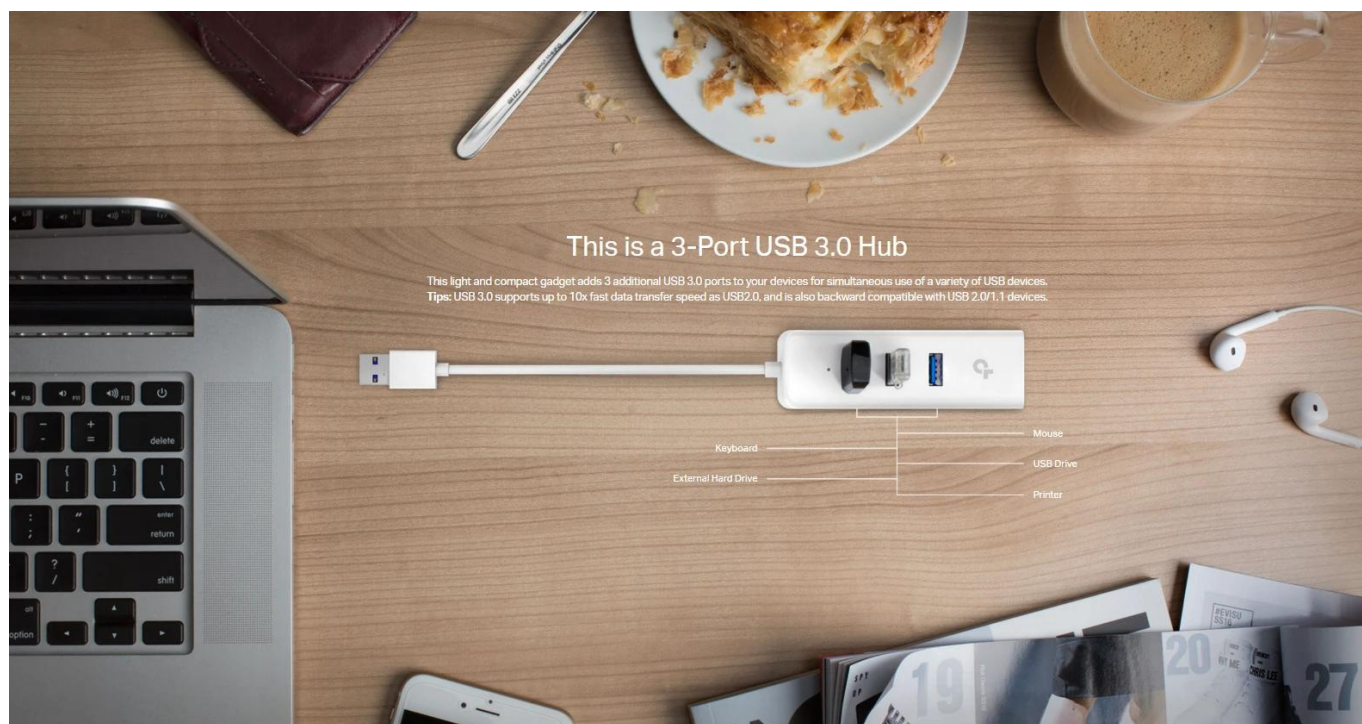

- **3 dodatečné USB 3.0 porty** - Podporují rychlost přenosu až 5 Gbps, 10krát rychlejší než USB 2.0
- **Gigabitové ethernetové připojení** - Síťová konektivita s rychlostí přenosu až 1000 Mbps
- **Kompaktní a lehký design** - Snadné přenášení a úspora místa
- **Plug and Play** - Okamžité použití bez složité instalace
- **Vylepšená stabilita a kompatibilita** - Spolehlivý provoz s širokou škálou zařízení

**Univerzální řešení pro rozšíření konektivity**

TP-Link UE330 V3 kombinuje funkcionalitu USB hubu a ethernetového adaptéru v jednom kompaktním zařízení. Ideální pro notebooky, ultrabooky a další zařízení s omezeným počtem portů.

**Vysokorychlostní USB 3.0 technologie**

Tři USB 3.0 porty poskytují rychlost přenosu až 5 Gbps, což je desetkrát rychlejší než starší USB 2.0. Zpětně kompatibilní s

USB 2.0 a 1.1 standardy pro maximální flexibilitu.