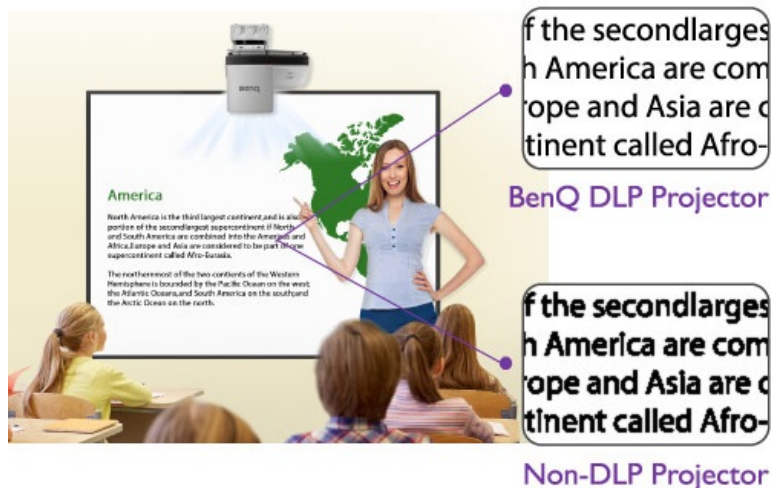

Presentation Mode

Infographic Mode

Vivid Mode

**Ultra krátká projekční vzdálenost** vám umožní využít velkou **obrazovku až 100 palců**, aniž by došlo k rušení výsledného obrazu stíny nebo oslňování. Projektor BenQ MW855UST+ podporuje **technologii PointWrite**, díky které na rovném povrchu vytvoříte unikátní digitální tabuli s interaktivními prvky.

Díky tomu vytvoříte z tradiční třídy moderní učebnu a vaše hodiny budou pro žáky a studenty záživnější, zábavnější a ve výsledku také informačně přínosnější. Konstrukce se vyznačuje **anti-prachovým snímačem**, který chrání proti přílišnému nahromadění prachu.