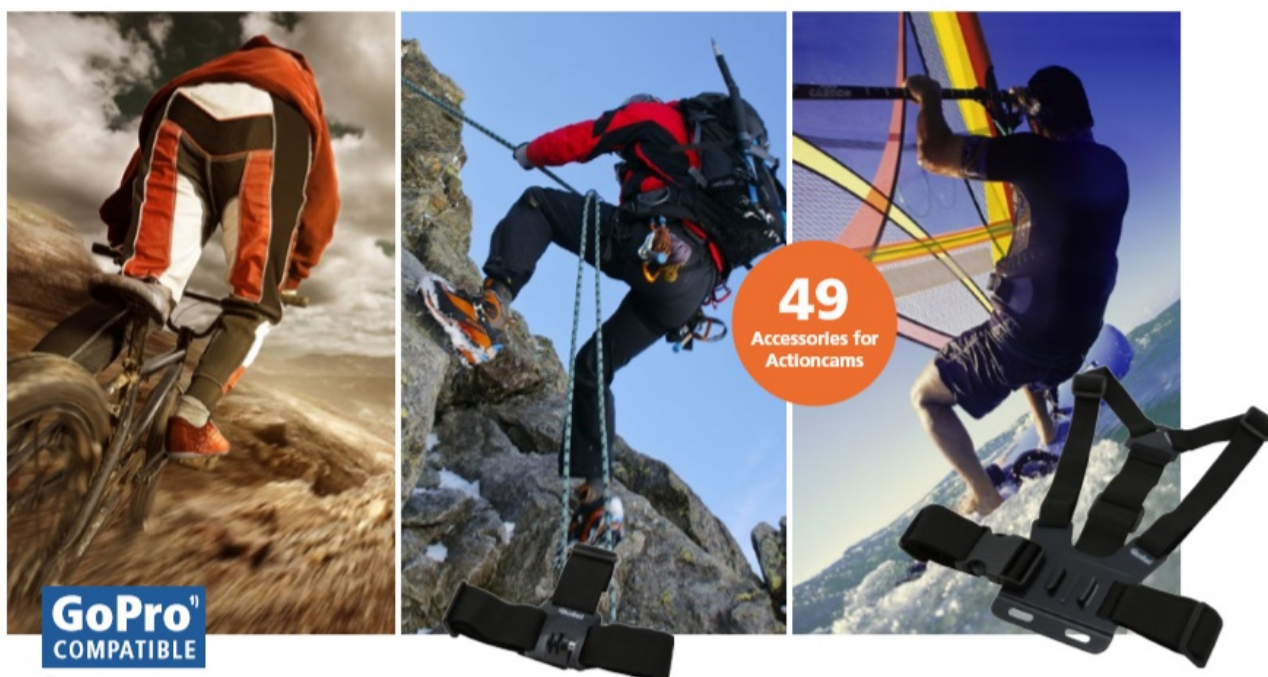

SADA PŘÍSLUŠENSTVÍ ROLLEI XL PRO OUTDOOR

Cena celkem:	1 484 Kč (bez DPH: 1 227 Kč)
Běžná cena:	1 632 Kč
Ušetříte:	148 Kč
Kód zboží:	KAMR31797
Part No.:	35989
Záruka:	24 měs.
Stav:	Nové zboží

Popis

Multifunkční příslušenství Rollei XL pro vaše kamery

Sada početného příslušenství Rollei, která je určena především pro nadšené sportovce a milovníky adrenalinu. Vybavení k akčním kamerám Rollei i GoPro se neztratí při žádném dobrodružství a umožní vám zachytit skvělé snímky a videa. Provozujte své oblíbené sporty a outdoorové aktivity bez omezení. Sportovní set **Rollei XL pokrývá širokou škálu aktivit, ve vodě, na vzduchu i na souši.**

Sada obsahuje 49 doplňků, které lze kombinovat a vytvořit tak dokonalý **úchytný a ochranný systém** podle toho, kam se chystáte vyrazit a v jakých podmínkách budete kameru využívat. **Přípevněte kameru k tělu nebo helmě**, abyste pořídili autentické záběry z pohledu první osoby, perspektivy, která ostatním vyrazí dech. Samozřejmě zde najdete také **úchytky a držáky** pro upevnění na nejrůznější příčky, řídítka, desky apod. pro snímání záběrů z různých úhlů a pozic. Ve výbavě nechybí **teleskopická tyč pro selfie** záběry, samolepky a spoustu dalšího pro natáčení a fotografování v extrémních podmínkách.

Rollei XL sada příslušenství pro outdoor

Univerzální 49dílná sada příslušenství Rollei ke kamerám Actioncam a GoPro určená pro outdoorové aktivity.

ZÁKLADNÍ SPECIFIKACE

Obsah balení: pouzdro, mini stativ, voděodolný držák, držák na smartphone, selfie tyč, plovák s nálepkou, popruh na hrudník, nylonový sáček, držák s přísavkou, držák s klipem, popruh na hlavu, držák na helmu, univerzální držák s popruhem, upevňovací popruh, držák na kolo, úhlový držák, držák na řídítka, popruh, bezpečnostní držák, 2 x plochý držák, 2 x zakřivený držák, 10 x lepicí 3M nálepka, 7 x šroubek, 2 x dlouhý držák, 2 x krátký držák, adaptér na stativ, 2 x úhlový kus, montážní klíč.