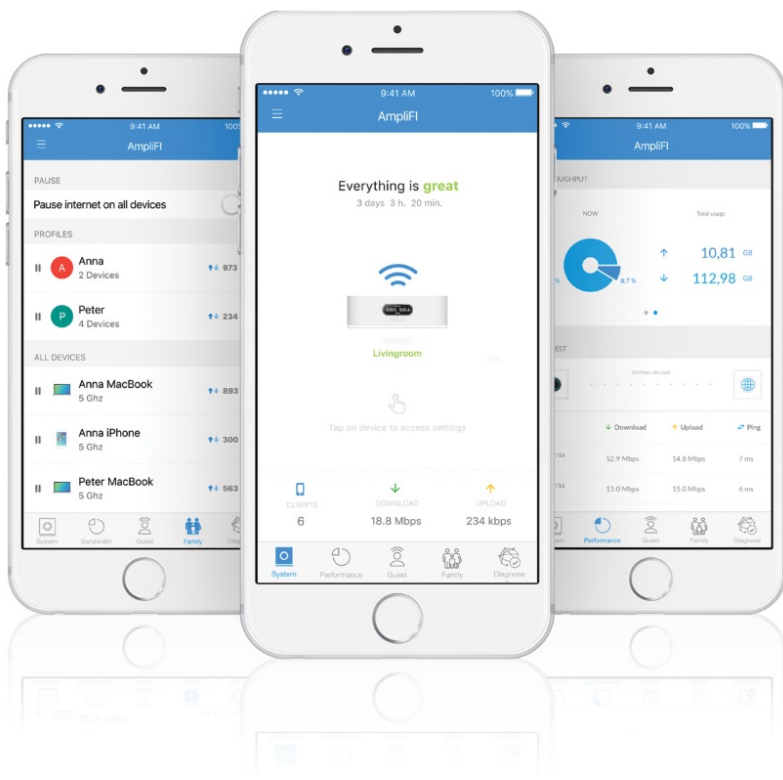

Router je vybaven **gigabitovým WAN a LAN** portem. Zařízení se **napájí skrze USB-C** konektor přiloženým zdrojem. Wi-Fi část disponuje vysílacím výkonem 22 dBm s modulačními rychlostmi **300 Mbps (2,4 GHz) + 867 Mbps (5 GHz)** a podporovány jsou standardy **802.11a/b/g/n/ac**.

Obsah balení:

- AmpliFi Router
- AmpliFi MeshPoint
- 2 x napájecí adaptér
- UTP kabel

ZÁKLADNÍ SPECIFIKACE

Router:

Standard: IEEE 802.11 a/b/g/n/ac

Rychlost datového přenosu: 867 Mbps - 5 GHz, 300 Mbps - 2,4 GHz

Porty: 1 x RJ-45 WAN, 1 x RJ-45 LAN

Frekvenční pásmo: 2,4 GHz, 5 GHz

Zabezpečení: WPA2-PSK AES/TKIP

Podpora PoE: ne

Rozměry: 99,5 x 97,8 x 33 mm

Mesh jednotka:

Standard: IEEE 802.11 a/b/g/n/ac

Rychlost datového přenosu: 867 Mbps - 5 GHz, 300 Mbps - 2,4 GHz

Porty: 1 x RJ-45 LAN

Frekvenční pásmo: 2,4 GHz, 5 GHz

Zabezpečení: WPA2-PSK AES/TKIP

Podpora PoE: ne

Rozměry: 99,5 x 97,8 x 33 mm