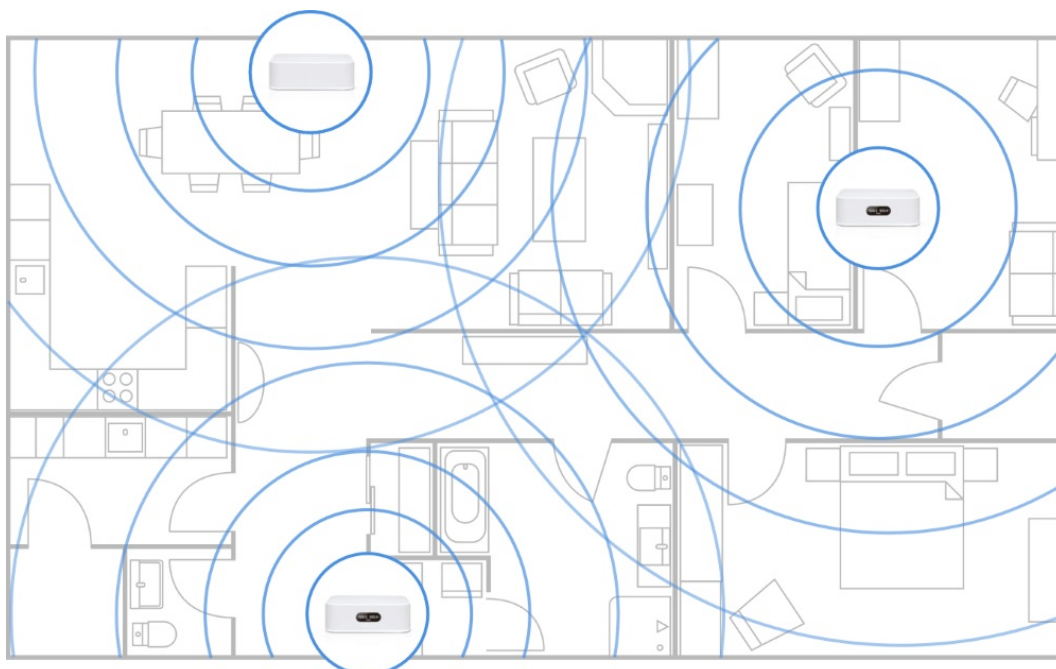

Popis

UBNT AmpliFi Instant Kit

AmpliFi Instant je **kompletní domácí Wi-Fi systém** obsahující router a MeshPoint jednotku. Uživatelé ocení jednoduchý design, který bez problému zapadne i do moderní domácnosti, a to i díky elegantnímu **podsvícení**.

Díky opakovači MeshPoint můžete své bezdrátové připojení rozšířit i do míst se špatným nebo žádným signálem. Pokud by i tak nestačila jedna přiložená jednotka, můžete svoji síť rozšířit o další kompatibilní jednotky z řady AmpliFi.