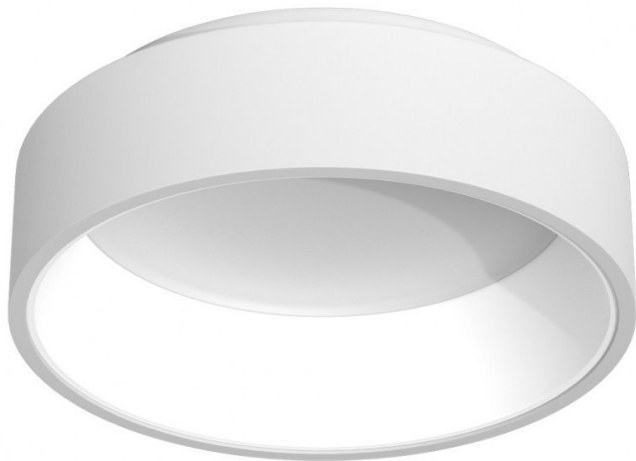

LED SVÍTIDLO IMMAX NEO AGUJERO 30W BÍLÉ

Cena celkem:	6 719 Kč (bez DPH: 5 553 Kč)
Běžná cena:	7 391 Kč
Ušetříte:	672 Kč
Kód zboží:	OSVIMM1001
Part No.:	07016L
Záruka:	36 měsíce (ů)
Stav:	Nové zboží

Popis**IMMAX NEO AGUJERO 30 W**

LED stropní svítidlo pro chytrou domácnost. Kvalitní hliník a stínítko z plastu rozprostírají výkonný paprsek světla požadovaným směrem bez nepříjemných stínů. Svítidlo lze propojit s chytrou bránou **IMMAX NEO** a ovládat tak celou síť domácích světelných zdrojů skrze dálkový ovladač či aplikaci v mobilním telefonu. Dálkový ovladač **Zigbee 3.0** je součástí balení.

ZÁKLADNÍ SPECIFIKACE**Příkon:** 30 W**Světelný tok:** 1350 lm**Barevná teplota:** 2700 - 6500 K**Index podání barev:** >86**Stmívání:** ano**Minimální životnost:** 50000 hodin**Materiál:** hliník + ABS**Vstupní napětí:** AC 100 - 240 V**Rozměry:** 450 x 450 x 120 mm**Barva:** bílá**Energetická třída(EEI):** A