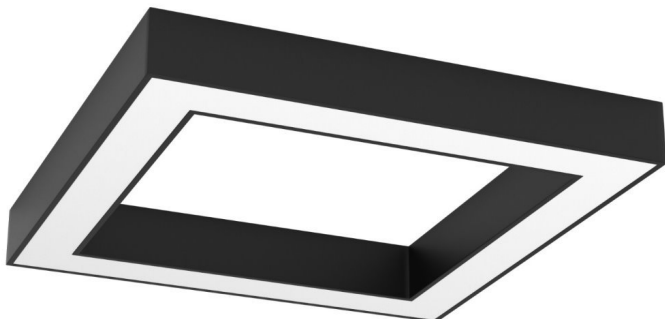

LED SVÍTIDLO IMMAX CANTO 60W ČERNÉ

Cena celkem:	6 719 Kč (bez DPH: 5 553 Kč)
Běžná cena:	7 391 Kč
Ušetříte:	672 Kč
Kód zboží:	OSVIMM1052
Part No.:	07074L
Záruka:	36 měsíce (ů)
Stav:	Nové zboží

Popis**IMMAX NEO CANTO 60 W**

LED stropní svítidlo pro chytrou domácnost v minimalistickém designu. Svítidlo lze propojit s chytrou bránou **IMMAX NEO** a ovládat tak celou síť domácích světelných zdrojů skrze dálkový ovladač či aplikaci v mobilním telefonu. Dálkový ovladač **Zigbee 3.0** je součástí balení.

ZÁKLADNÍ SPECIFIKACE**Příkon:** 60 W**Světelný tok:** 4200 lm**Barevná teplota:** 2700 - 6500 K**Index podání barev:** >86**Stmívání:** ano**Minimální životnost:** 50000 hodin**Materiál:** kov + plast**Vstupní napětí:** AC 100 - 240 V**Rozměry:** 800 x 800 x 100 mm**Barva:** černá**Energetická třída(EEL):** A