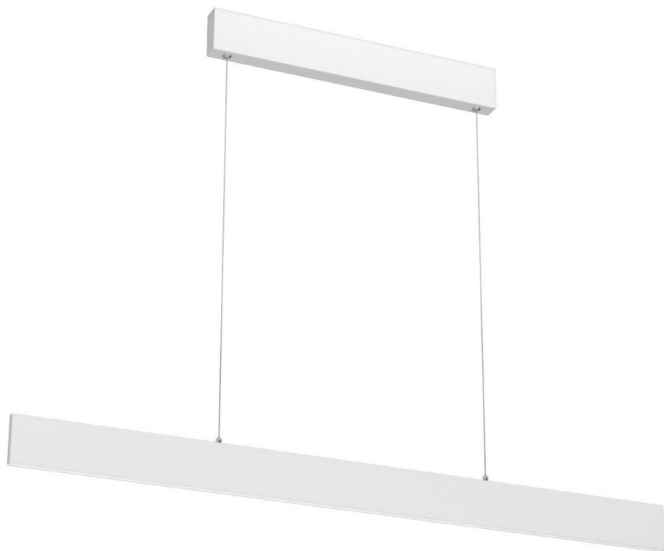

## LED SVÍTIDLO IMMAX NEO LISTON 18W BÍLÉ

Cena celkem:	<b>5 477 Kč</b>
	<b>(bez DPH: 4 527 Kč)</b>
Běžná cena:	<b>6 025 Kč</b>
Ušetříte:	<b>548 Kč</b>
Kód zboží:	OSVIMM1053
Part No.:	07075L
Záruka:	36 měsíce (ů)
Stav:	Nové zboží

#### IMMAX NEO LISTON 18 W

Designové LED závěsné stropní svítidlo ideální pro osvětlení jídelního stolu či kuchyňského ostrůvku ve vaší chytré domácnosti. Svítidlo lze propojit s chytrou bránou **IMMAX NEO** a ovládat tak celou síť domácích světelných zdrojů skrze dálkový ovladač či aplikaci v mobilním telefonu. Dálkový ovladač **Zigbee 3.0** je součástí balení.

#### ZÁKLADNÍ SPECIFIKACE

**Příkon:** 18 W

**Světelný tok:** 1260 lm

**Barevná teplota:** 2700 - 6500 K

**Index podání barev:** >86

**Stmívání:** ano

**Minimální životnost:** 50000 hodin

**Materiál:** kov + plast

**Vstupní napětí:** AC 100 - 240 V

**Rozměry:** 1185 x 120 x 15 mm

**Délka závěsu:** 1200 mm

**Barva:** bílá

**Energetická třída (EEI):** A