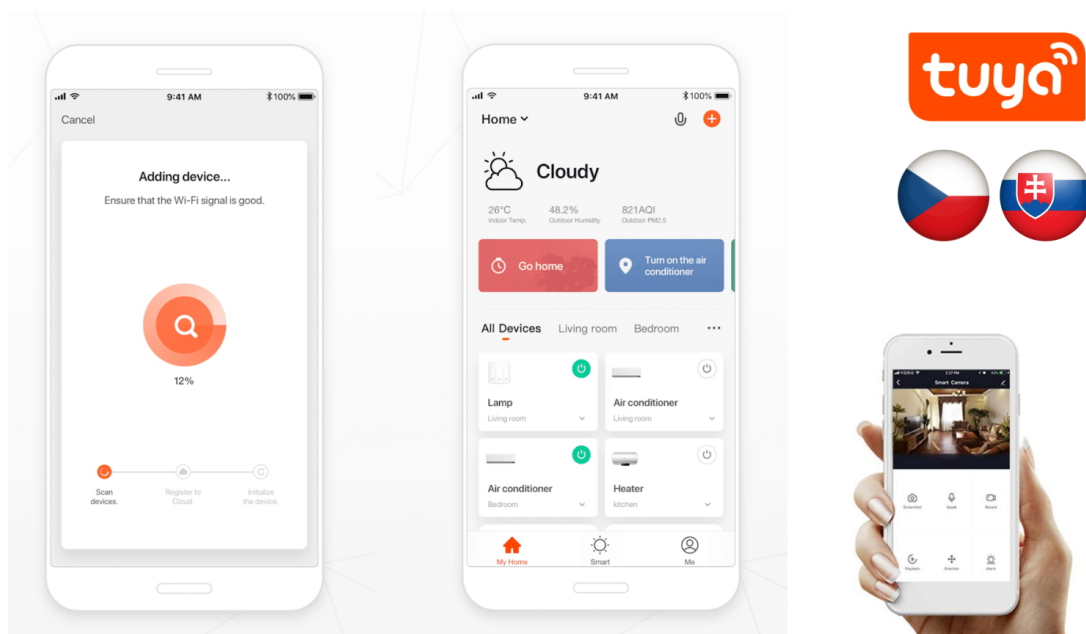

IMMAX NEO LISTON 18W BÍLÉ

Cena celkem:	4 643 Kč (bez DPH: 3 837 Kč)
Běžná cena:	5 107 Kč
Ušetříte:	464 Kč
Kód zboží:	OSVIMM1053
Part No.:	07075L
Záruka:	36 měs.
Stav:	Nové zboží

Popis

IMMAX NEO LISTON - stropní svítidlo pro chytré bydlení

Designový lustr IMMAX NEO LISTON, který se hodí do moderní kuchyně či jídelny. Díky **dálkovému ovladači** nebo **aplikaci pro mobilní zařízení** můžete nastavit intenzitu jasu a odstín světla rychle a jednoduše. Díky funkci stmívání rovněž ideálně dotvoří večerní, klidnou atmosféru. **LED svítidlo IMMAX NEO LISTON** se vyznačuje minimalistickým a čistým provedením. Je navrženo pro osvětlení menšího prostoru, jako je například jídelní stůl nebo kuchyňská linka. Přispěje také k rozšíření smart osvětlení ve vaší domácnosti díky slučitelnosti s **chytrou bránou Immax NEO** a podpoří komfortní ovládání i mimo domov. Systém Immax NEO je kompatibilní se systémy:

- Philips HUE
- Amazon Alexa
- Google Assistant
- Apple Siri
- Aplikace iOS a Android

IMMAX NEO LISTON 18 W

Designové LED závěsné stropní svítidlo ideální pro osvětlení jídelního stolu či kuchyňského ostrůvku ve vaší chytré domácnosti. Svítidlo lze propojit s chytrou bránou **IMMAX NEO** a ovládat tak celou síť domácích světelných zdrojů skrze dálkový ovladač či aplikaci v mobilním telefonu. Dálkový ovladač **Zigbee 3.0** je součástí balení.

Vstupní napětí: AC 100-240 V

Rozměry: 1185 x 120 x 15 mm

Délka závěsu: 1200 mm

Barva: bílá

Energetická třída (EEI): F

TuyaSmart:

[Aplikace pro Android](#)

[Aplikace pro iOS](#)
