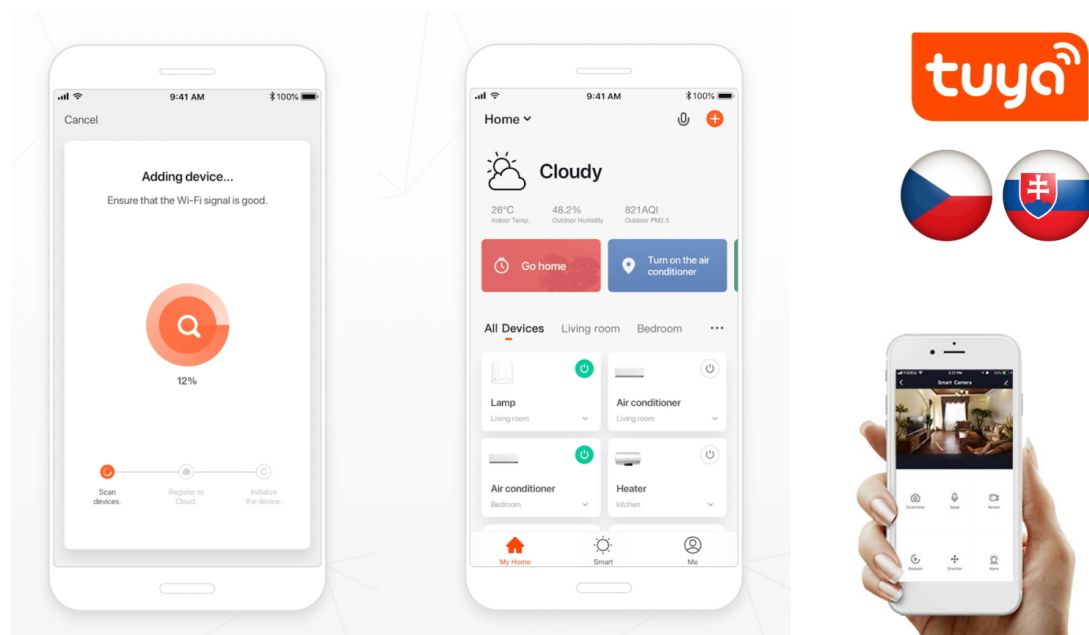

Kromě **ovladače Zigbee 3.0** osvětlení IMMAX NEO LIMITADO podporuje rovněž systémy:

- iOS a Android
- Amazon Alexa
- Apple Siri zkratky
- Google Assistant
- Philips HUE

Nechybí ani kompatibilita s **chytrou bránou Immax NEO**, díky čemuž model **IMMAX NEO LIMITADO** snadno zapojíte do

systemu chytrého osvětlení v domácnosti a budete schopni jej ovládat skrze aplikaci ve smartphonu nebo tabletu.

IMMAX NEO LIMITADO 39 W

Designové LED závěsné stropní svítidlo pro chytrou domácnost. Svítidlo lze propojit s chytrou bránou **IMMAX NEO** a ovládat tak celou síť domácích světelných zdrojů skrze dálkový ovladač či aplikaci v mobilním telefonu. Dálkový ovladač **Zigbee 3.0** je součástí balení.