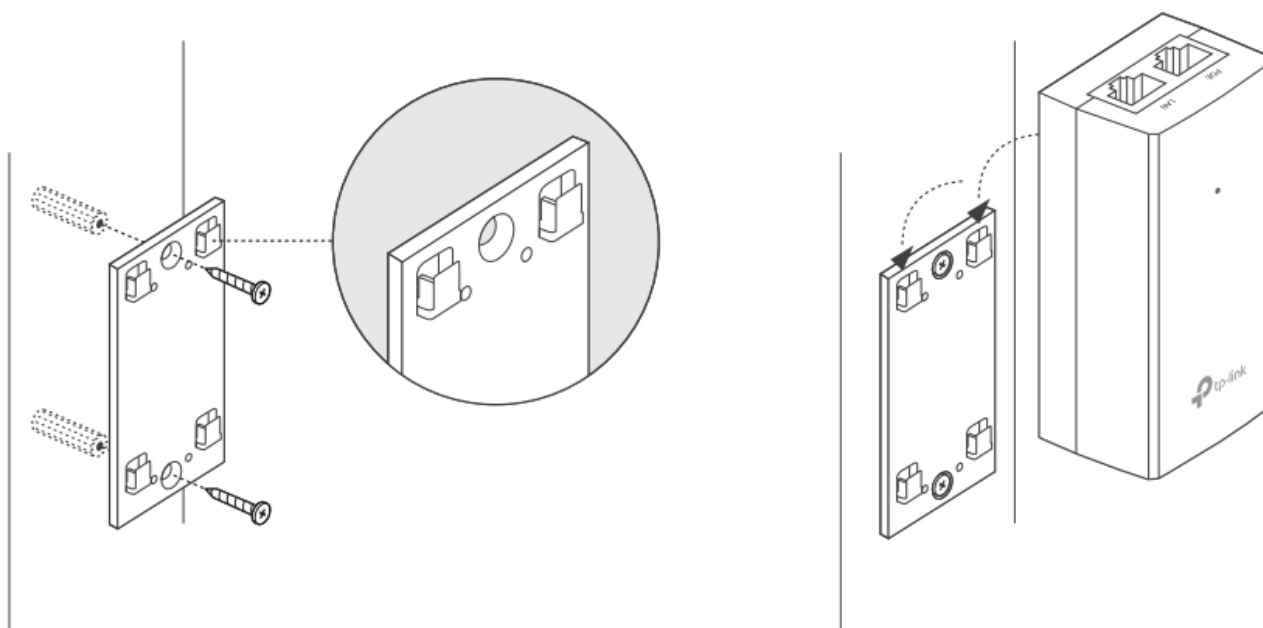

### TP-Link TL-POE4824G

Pasivní PoE injektor slouží pro napájení všech zařízení, které v sobě mají zabudovaný PoE extraktor a podporují napětí 48 V. Díky držáku, který je součástí balení, tento model jednoduše připevníte na zeď.

Součástí balení je napájecí kabel.

### ZÁKLADNÍ SPECIFIKACE

**Typ:** pasivní

**Výstupní napětí:** 48 V

**Výstupní výkon:** 24 W

**Výstupní PoE port:** 1× 10/100/1000 Mbps

**Rozměry:** 110 × 57 × 38,8 mm