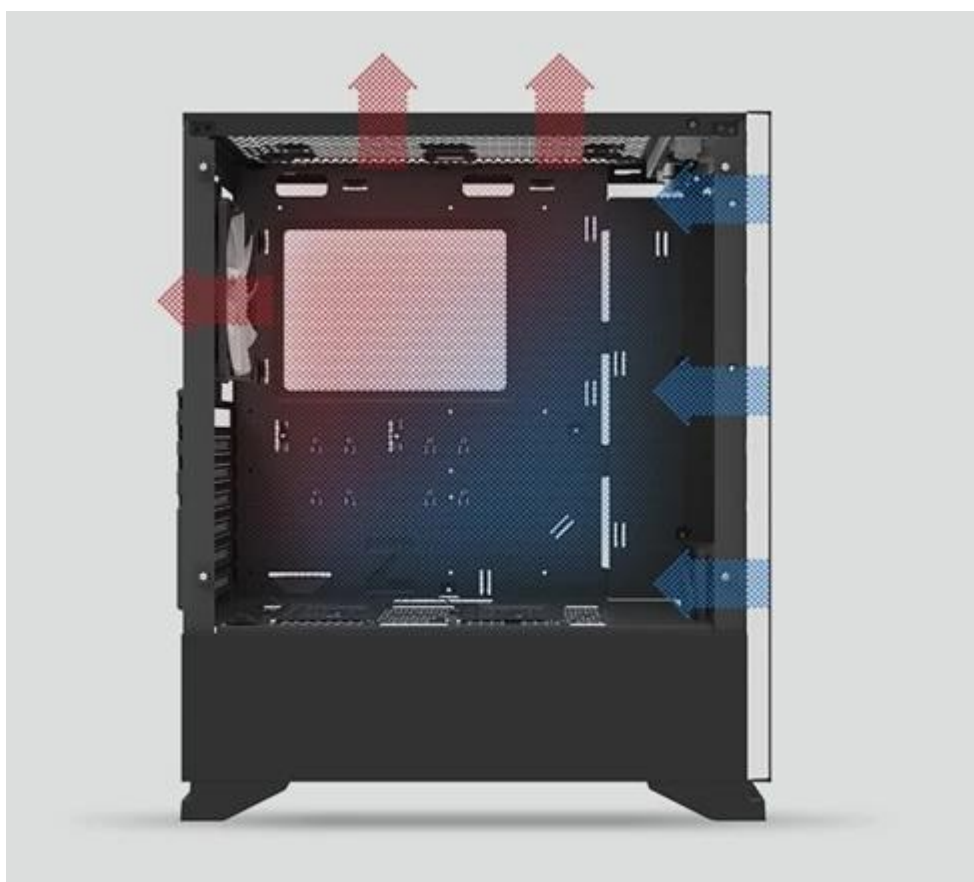

Počítačová skříň ZALMAN S5 je ideální volbou pro stavbu moderního PC zaměřeného na multimédia, streamování, gaming i náročnou pracovní činnost. **Průhledná bočnice s podsvíceným předním panelem** tvoří atraktivní design, který umožní skříni vyniknout na první pohled. Nechte vyniknout komponenty od ventilátorů po grafickou kartu a užijte si pohled na celou konfiguraci. Váš počítač nemusí být jen stroj pro likvidaci virtuálních bossů nebo náročnou práci se softwarem, ale také designový prvek na vašem stole. **PC skříň ZALMAN S5** má místa pro výkon víc než dost. Je navržena tak, abyste nemuseli dělat zásadní kompromisy při výběru komponent.

120mm RGB Fan

120mm Fan

Bez problémů pojme dlouhé grafické karty, výkonné chladiče CPU i více pevných disků nebo **SSD**, takže upgrade do budoucna je hračka. Body si skříň ZALMAN S5 připisuje také za podporu chlazení. Na **přední a zadní straně disponuje**

ZALMAN S5

Počítačová skříň v provedení **Middle tower** nabízí **dvě 3,5" a čtyři 2,5"** pozice pro pevné a SSD disky. Na horním panelu jsou umístěny dva **USB 2.0 porty**, jeden **USB 3.0 port**, sluchátkový výstup a vstup pro mikrofon. Skříň je na přední a zadní straně osazena **120 mm ventilátory**. Zadní ventilátor navíc disponuje RGB podsvícením, který spolu s **průhlednou bočnicí** a podsvíceným předním panelem zajišťuje vytříbený design. Důmyslné řešení umožňuje umístění celkem až 8 ventilátorů. Ve skříni je dostatek prostoru pro chladič CPU do výšky až 163 mm a grafickou kartu o délce až 340 mm. Skříň je dodávána **bez zdroje**.

ZÁKLADNÍ SPECIFIKACE

Provedení skříně: Middle Tower

Interní pozice: 2x 3,5/2,5", 4x 2,5"

Kompatibilita základní desky: ATX, Micro ATX, Mini ITX

Zdroj: bez zdroje

Konektory na horním panelu: 1x USB 3.0, 2x USB 2.0, 1x sluchátkový výstup, 1x vstup pro mikrofon