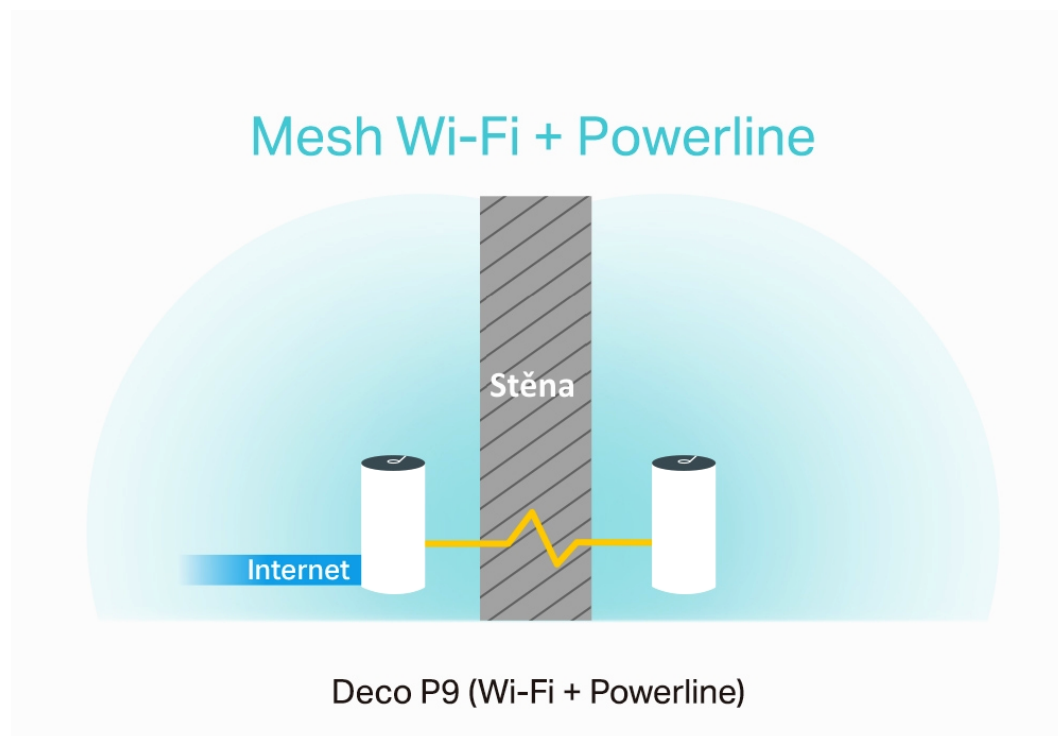

Deco P9 využívá systém trojice jednotek k dosažení bezproblémového celoplošného Wi-Fi pokrytí - eliminuje slabé oblasti signálu jednou provždy! Díky pokročilé technologii Deco Mesh spolupracují jednotky na vytvoření jednotné sítě s jediným názvem sítě. TP-Link **Mesh** znamená, že jednotky Deco spolupracují na **vytvoření jedné jednotné sítě**.

Deco E4 poskytuje rychlé a stabilní spojení rychlostí **až 1167 Mb/s** a spolupracuje s hlavními poskytovateli internetových služeb (ISP) a modemem. Tento systém je ideální pro pokrytí bezdrátovým signálem celé domácnosti (součástí balení jsou 3 jednotky) a je také **kompatibilní s Amazon Alexa a IFTTT**.

Deco P9 kombinuje **duální Wi-Fi a powerline** pro vytvoření silnější mesh sítě. Technologie Powerline **využívá elektrické rozvody** vašeho domu k vytvoření silnějšího propojení mezi jednotkami Deco tím, že **snižuje dopad stěn a jiných překážek na signál** a poskytuje ještě vyšší rychlosti sítě a skutečně bezproblémové pokrytí.