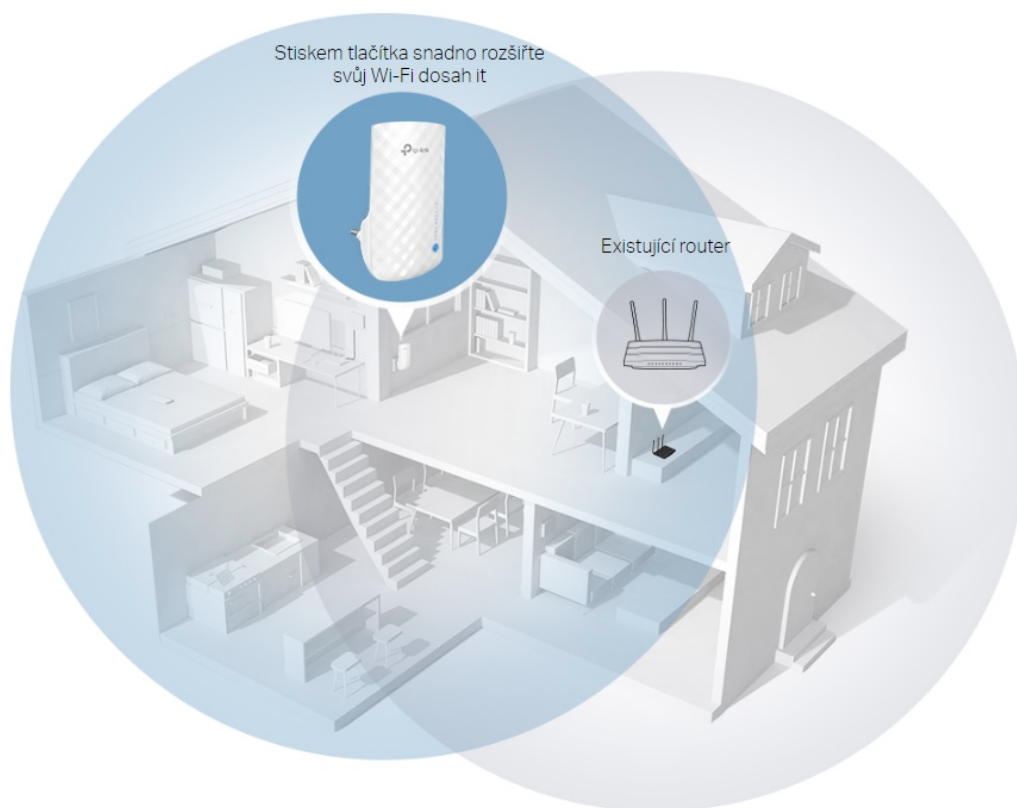

TP-LINK RE190

Cena celkem:	589 Kč (bez DPH: 487 Kč)
Běžná cena:	648 Kč
Ušetříte:	59 Kč
Kód zboží:	NAATPL1065
Part No.:	RE190
Záruka:	36 měs.
Stav:	Nové zboží

Popis

TP-Link RE190

Opakovač signálu RE190 rozšiřuje vaše stávající Wi-Fi pokrytí pomocí bezdrátové technologie. Funguje se standardním bezdrátovým směrovačem a vytváří silnější **dvoupásmové připojení** pro spolehlivé pokrytí. Vytváří rychlejší přístup pro bezdrátová zařízení standardu **802.11a/b/g/n/ac** a zajišťuje vysokou rychlost bezdrátové sítě až **733 Mbit/s**.

ZÁKLADNÍ SPECIFIKACE

Standard Wi-Fi: IEEE 802.11a/b/g/n/ac

Rychlost datového přenosu: 2,4 GHz – 300 Mbit/s, 5 GHz – 433 Mbit/s

Anténa: 3 × interní (všesměrová)

Frekvenční pásmo: 2,4 GHz, 5 GHz

Zabezpečení: WEP, WPA/WPA2-PSK

Rozměry: 110 × 65,8 × 38,8 mm