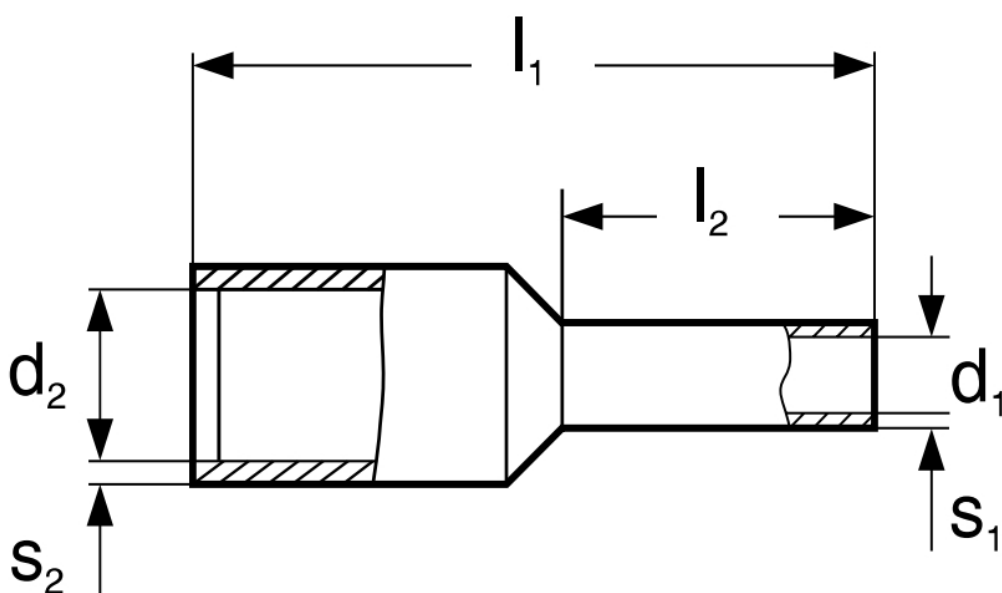

**Popis****Xtend Solarmi instalační dutinka 4 mm<sup>2</sup>**

Lisovací dutinka **DI 4-10** s izolací, dle DIN 46228 pro Cu laněné vodiče (nelze použít pro plné vodiče).

**ZÁKLADNÍ SPECIFIKACE**

**Jmenovitý průřez:** 4 mm<sup>2</sup>

**Délka pouzdra:** 10 mm

**Izolační materiál:** polypropylen

**Materiál:** měď

**Povrch:** cínovaný

**Barva:** šedá

---

Označení	Průřez vodiče v mm <sup>2</sup>	Rozměry v mm					
		l <sub>1</sub>	l <sub>2</sub>	d <sub>1</sub>	d <sub>2</sub>	s <sub>1</sub>	s <sub>2</sub>
DI 4-10	4	17,0	10,0	2,8	4,8	0,20	0,30
DI 4-12		20,0	12,0	2,8	4,8	0,20	0,30
DI 4-18		26,0	18,0	2,8	4,8	0,20	0,30