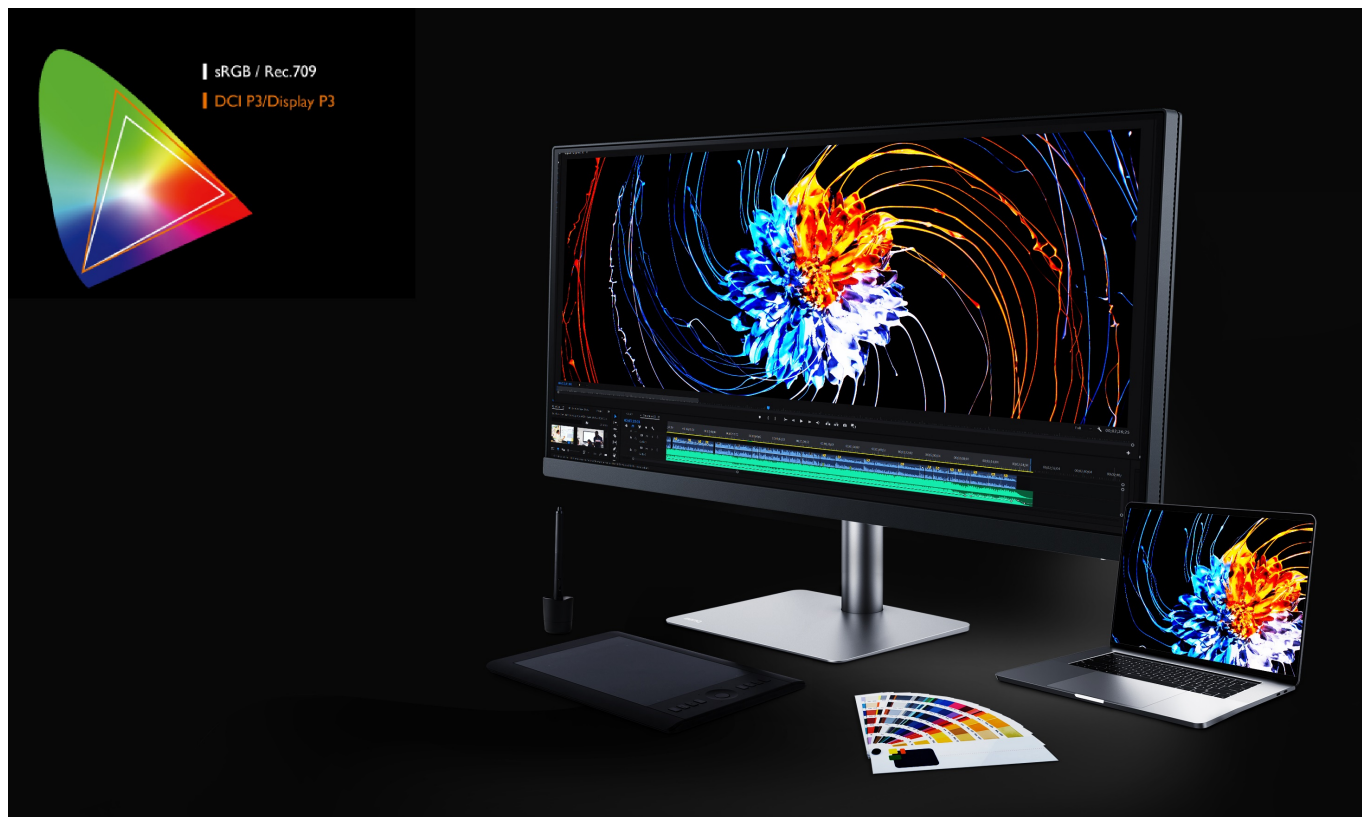

**Popis****Pracujte chytře a s přehledem na monitoru BenQ PD3420Q**

**Monitor BenQ PD3420Q** je navržen pro zobrazení bohatých barev, grafiky, editační a kreativní činnost. **UltraWide plocha o velikosti 34"** poskytuje mimořádný prostor pro zobrazení náročných projektů, nákresů, multimédií, dalšího obsahu i produktivitu v rámci **multitaskingu** s více aplikacemi.

Disponuje vysokým **rozlišením 3440 × 1440 bodů** pro zobrazení i velmi jemných vizuálních detailů. Dále nabízí celou řadu technologií v čele s **98% pokrytím Adobe RGB** barevné palety a **100% sRGB palety**.

### Jeden displej, mnoho možností

Přizpůsobte si zobrazení aplikací, internetových stránek, grafiky, videí nebo fotografií podle svých představ. Rozdělte displej díky **funkci PIP** (Picture in Picture) obrazovku pro své specifické pracovní požadavky. Obří plocha vám zprostředkuje nepřeborné možnosti využití. K dispozici je také podpora externího nastavení obrazovky skrze **Hotkey Puck G2**.

### BenQ PD3420Q 34"

Monitor s úhlopříčkou **34"** a rozlišením **3440 × 1440** bodů nabízí pokrytí 98 % Adobe RGB barevné palety a 100 % sRGB palety. Disponuje kontrastním poměrem **1000 : 1**, dobou odezvy **5 ms** a jasem **350 cd/m<sup>2</sup>**. Pohodlné sledování zajišťují široké pozorovací úhly **178° horizontálně i vertikálně**. Předností je také možnost nastavení optimální orientace monitoru díky výškové nastavitelnosti a integrovaný **USB hub**. K dispozici je také port USB typu C, který kromě vysokorychlostního přenosu videa a dat, umožňuje napájení připojených zařízení až do 65 W.