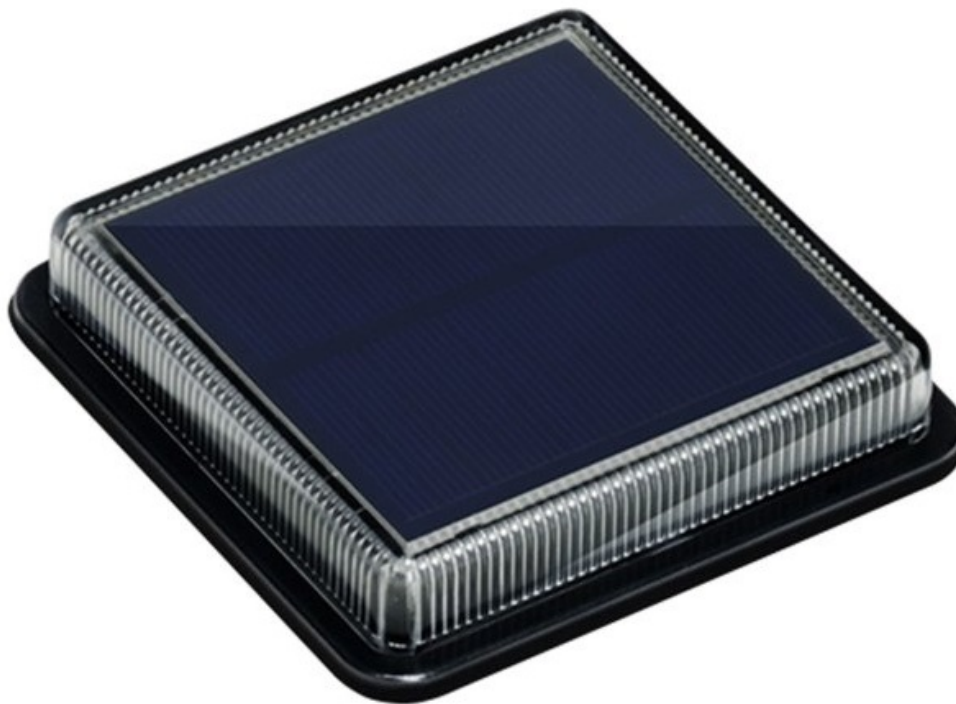

Solární LED světlo IMMAX TERRACE pro osvětlení zejména venkovních prostor. Pro tyto účely splňuje osvětlení stupeň krytí IP68, díky čemuž odolá vnějším vlivům počasí a podpoří **dlouhou životnost**. Další předností je snadná instalace bez nutnosti kabelů a samozřejmě **zabudovaná baterie s kapacitou 500 mAh**, která ve výsledku výrazně **sníží finanční náklady na osvětlení**.

**IMMAX TERRACE 1,5 W**

Moderní **solární LED osvětlení**, vhodné pro terasy, schodiště, bazény a chodníčky na zahradě. Disponuje **vestavěnou baterií** s kapacitou **500 mAh**. Samozřejmostí je **světelný senzor** pro automatické rozsvícení po setmění a odolnost proti

prachu a vodě dle **IP68**.

ZÁKLADNÍ SPECIFIKACE

Příkon: 1,5 W

Počet SMD čipů: 12

Napájení: vestavěná baterie (500 mAh), 3,2 V

Senzor pohybu: ne

Stupeň krytí: IP68

Barva světla: 4000 K

Materiál těla reflektoru: plast

Světelný tok: 30 lm

Životnost: 50000 hodin

Certifikáty: CE

Rozměry: 110 × 110 × 22 mm

Hmotnost: 20 g