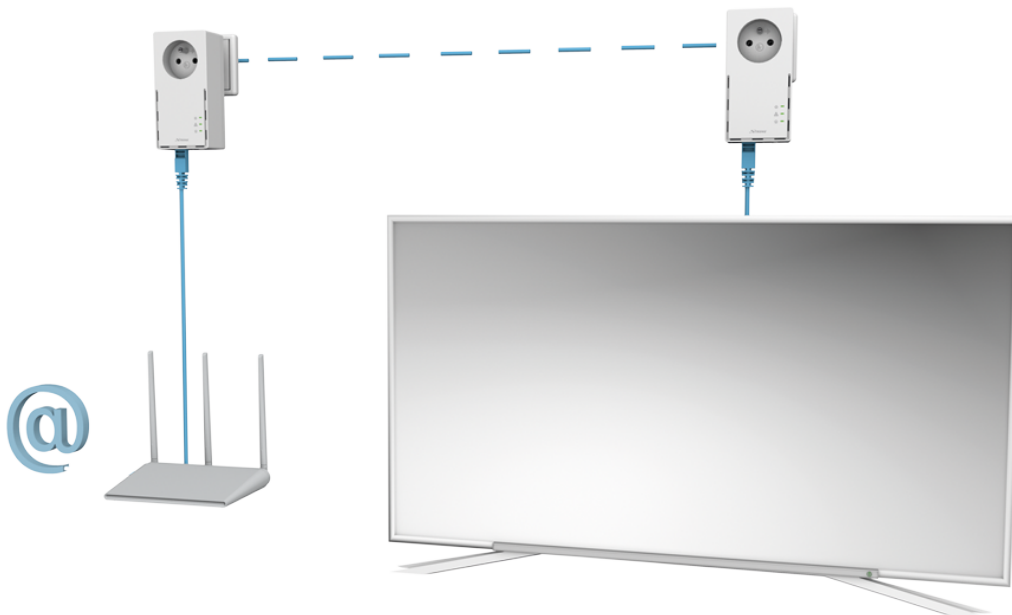

Sada obsahující **2 adaptéry** umožňuje velmi snadným způsobem využívat vysokorychlostní připojení k internetu s rychlostí **až 1000 Mb/s**. S funkcí MIMO 2x2 nabízí mimořádnou kvalitu přenosu dat pomocí stávající elektrické sítě ve vaší domácnosti. Stačí připojit jeden adaptér k vašemu internetovému modemu prostřednictvím **ethernetového portu** a vaše internetové připojení bude okamžitě dostupné z jakékoli elektrické zásuvky pomocí druhého adaptéru. Navíc nepřijdete o žádnou elektrickou zásuvku, protože oba adaptéry jsou vybaveny **vlastní elektrickou zásuvkou s odrušovacím filtrem**.

**ZÁKLADNÍ SPECIFIKACE****Rychlost přenosu dat:** až 1000 Mbit/s**Standardy a protokoly:** HomePlug AV, HomePlug AV2, IEEE802.3, IEEE802.3u**Rozhraní:** 1× RJ-45 10/100/1000**Zabezpečení:** 128bitové AES šifrování**Dosah:** až 300 m**Rozměry:** 119 × 74 × 60 mm

Barva: bílá