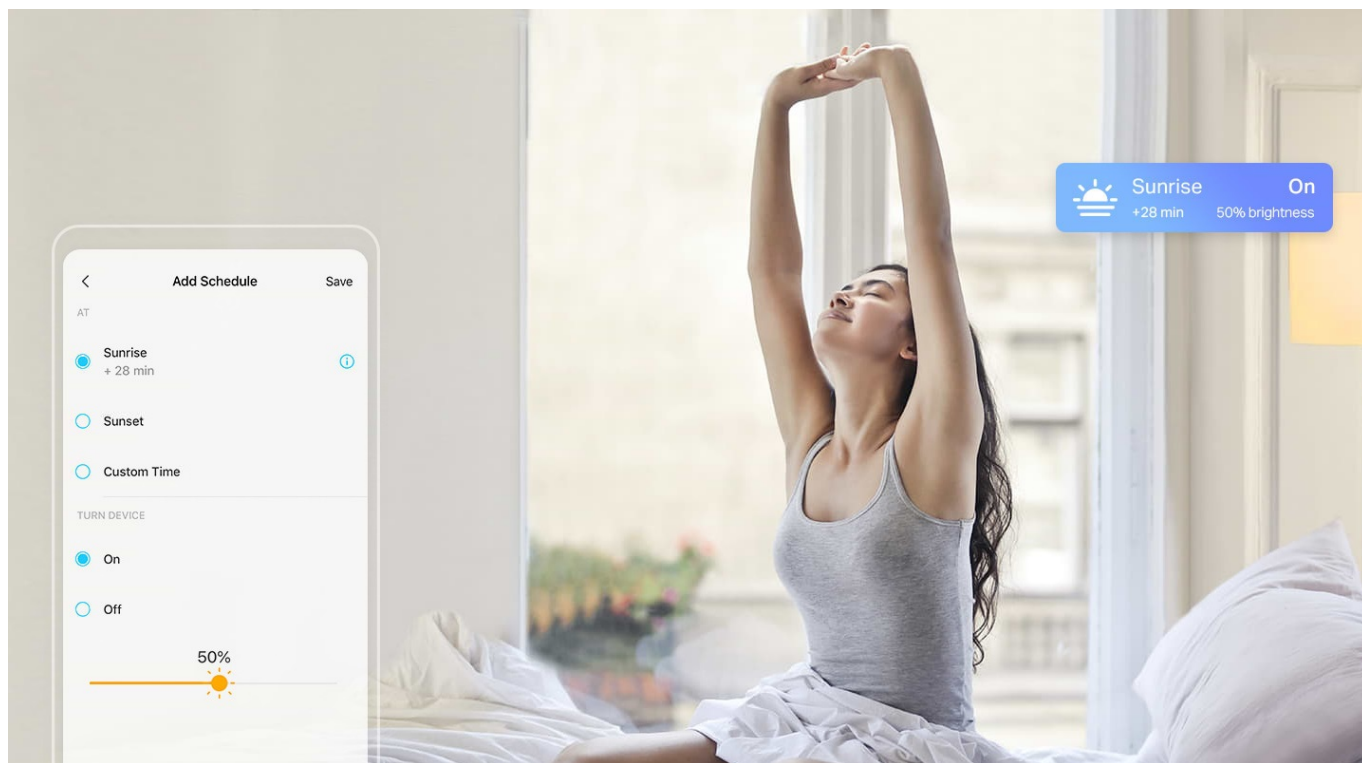

### TP-Link Tapo L510E - když slunce nesvítí, chytrá žárovka poslouží

**Chytrá žárovka TP-Link Tapo L510E s nastavitelnou intenzitou osvětlení**, která se přizpůsobí vašim požadavkům v domácnosti. Chcete vytvořit atmosféru pro romantický večer, pracovní činnost nebo třeba relax po náročném dni u filmu? Osvětlení je teď ve vašich rukách. Pokud jste si zvykli na jas světla při večeři, u čtení knížky, sledování TV či jiných činnostech, můžete si jej **snadno uložit a zase zvolit**, až bude čas na další díl oblíbeného seriálu.