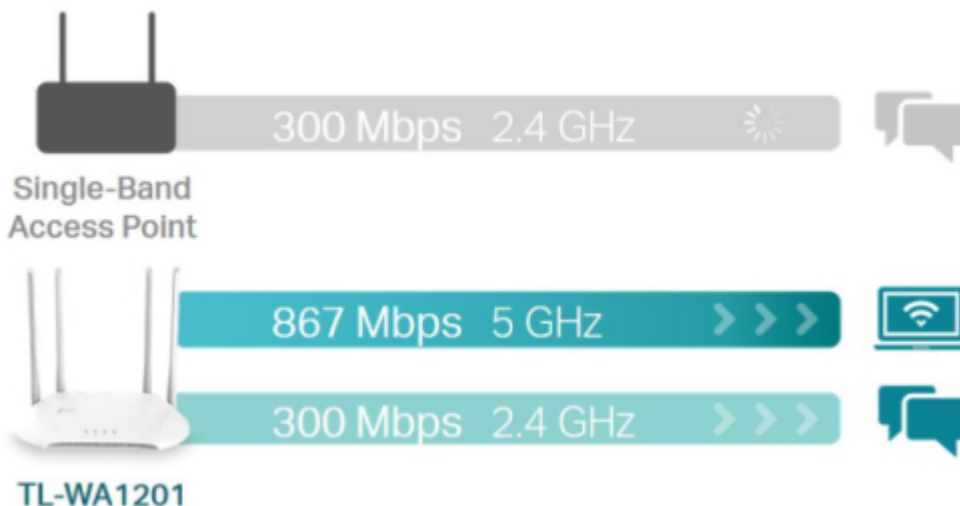

TP-LINK TL-WA1201

Cena celkem:	1 499 Kč (bez DPH: 1 239 Kč)
Běžná cena:	1 649 Kč
Ušetříte:	150 Kč
Kód zboží:	NAATPL1078
Part No.:	TL-WA1201
Záruka:	36 měs.
Stav:	Nové zboží

Popis

TP-Link TL-WA1201

Bezdrátový přístupový bod TL-WA801N je určen k vytvoření nebo rozšíření **vysokorychlostní bezdrátové sítě** standardu **802.11a/b/g/n/ac** s propustností až **300 Mb/s** v pásmu 2,4 GHz a až **867 Mb/s** v pásmu 5 GHz. Přístupový bod podporuje řadu různých funkcí, které zajistí flexibilnější provoz bezdrátové sítě než kdykoli dřív. Podpora provozních režimů **AP klient, bridge, repeater** usnadňuje budování bezdrátové sítě v oblastech bez dostupnosti kabelů a pomáhá eliminovat místa bez bezdrátového signálu. Samozřejmostí je podpora **šifrování WEP a WPA/WPA2**. Dále umožňuje pasivní napájení přes Ethernet (**PoE**) na vzdálenost až 30 m.

Součástí balení je napájecí adaptér (12 V/1,5 A) a PoE injektor.

ZÁKLADNÍ SPECIFIKACE

Standard Wi-Fi: IEEE 802.11a/b/g/n/ac

Rychlost datového přenosu: 867 Mbit/s – 5 GHz, 300 Mbit/s – 2,4 GHz

Anténa: 4× interní

Porty: 1× RJ-45

Frekvence: 2,4 GHz, 5 GHz

Zabezpečení: 64/128bit WEP, WPA/WPA2, WPA-PSK/WPA-PSK2

Podpora PoE: ano

Rozměry: 400 × 255 × 72 mm