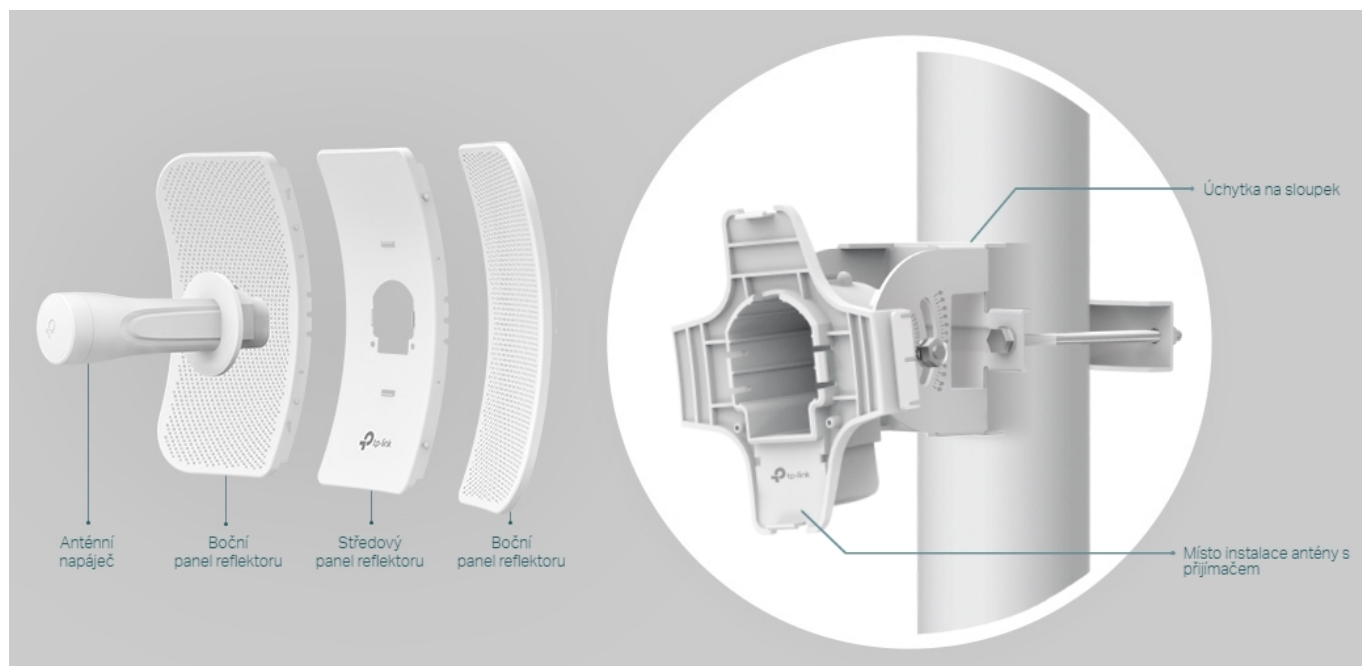

TP-LINK CPE710

Cena celkem:	2 349 Kč (bez DPH: 1 941 Kč)
Běžná cena:	2 584 Kč
Ušetříte:	235 Kč
Kód zboží:	NATTPL1021
Part No.:	CPE710
Záruka:	36 měs.
Stav:	Nové zboží

Popis

TP-Link CPE710

Směrová anténa na profesionální úrovni se ziskem 23 dBi určená pro bezdrátový přenos dat na velké vzdálenosti.

Díky směrové anténě Cassegrain s vysokým ziskem 23 dBi, technologií 2x2 MIMO a speciálnímu kovovému reflektoru umožňuje model CPE710 dosáhnout vynikajícího směrového zaměření paprsku, vylepšené latence a odolnosti vůči rušení. Profesionální výkon a uživatelsky příjemné provedení – venkovní anténa CPE710 s rychlostí přenosu 867 Mb/s v pásmu 5 GHz a ziskem 23 dBi je ideální volbou a cenově výhodným řešením pro potřeby venkovních bezdrátových sítí.

Stabilní konstrukce a flexibilní instalace

- Díky částem, které do sebe vzájemně zaklapnou, je montáž snadná a pohodlná
- Sady pro montáž na sloupek a volnost pohybu ve všech třech osách umožňují flexibilní instalaci
- Odolná konstrukce zajišťuje stabilitu i ve větrném prostředí

Pharos Control - Systém centralizované správy sítě

Anténa CPE710 se dodává se softwarem Pharos Control pro centralizovanou správu sítě, který uživatelům pomáhá snadno

řídít všechna zařízení v síti z jediného počítače. Mezi jeho funkce patří rozpoznávání zařízení, monitorování jejich stavu, aktualizace firmwaru a údržba sítě. Intuitivní prostředí ve webovém prohlížeči – PharOS – je alternativním způsobem, jak síť spravovat, a profesionálům umožňuje přístup k detailnějším nastavením.