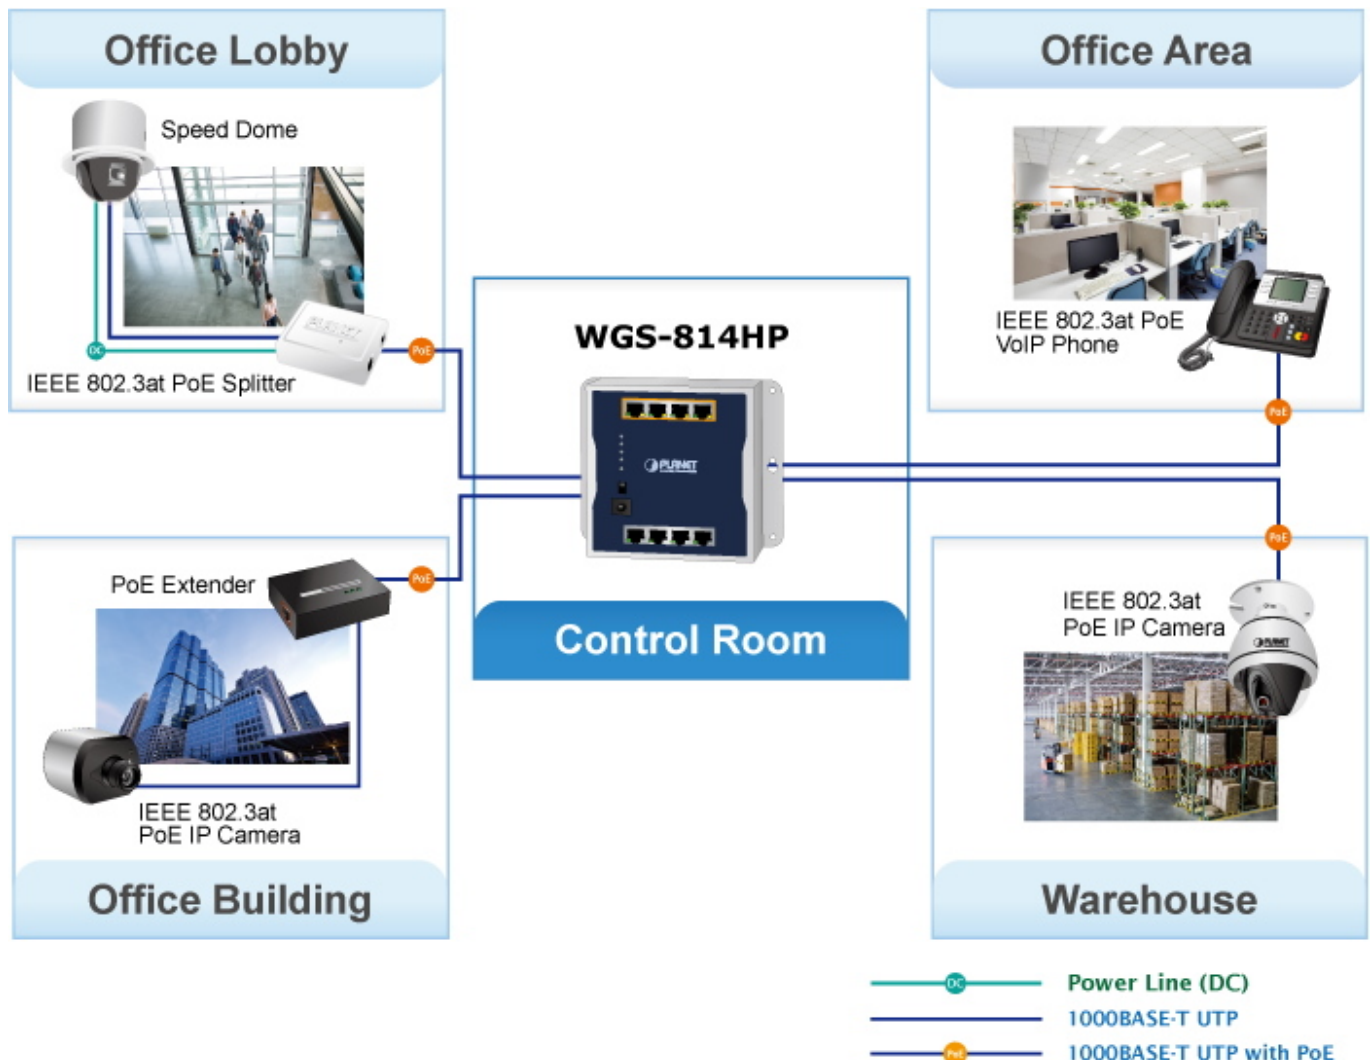

Instalace **na zeď** (fixně/magneticky) nebo **na DIN lištu** přímo do rozvaděčů, kovové provedení **IP30**, konstrukce je odolná vůči pádu a vibracím, **DIP přepínač** (standard/VLAN/extend mód), ESD ochrana do 4 kV, bez ventilátorů, napájení DC 48-56 V (adaptér součástí).

Provedení: DIN lišta, na zeď

Napájení: zdroj DC 48-56 V, celkový příkon do 70 W

Ochrana: přepětivá ochrana do 6 kV, ESD do 4 kV

Provozní teplota: -20 až +60 °C

Rozměry: 148 x 134 x 25 mm

Hmotnost: 472 g

PoE funkce:

Celkový napájecí výkon: 60 W, IEEE 802.3af, IEEE 802.3at

Počet injektorů: 4x až 30 W

Typ napájení: End-span

Pokročilé funkce:

1. automatická detekce napájeného zařízení

Průmyslové vlastnosti:

zařízení je odolné proti pádu (IEC-60068-2-32) z výšky 75 cm na všechny dopadové části

zařízení je odolné proti vibracím (IEC-60068-2-6)

zařízení je odolné proti přetížení krátkodobému zrychlení 50g, dlouhodobému 4g, (IEC-60068-2-27)

[Manuál \(en\)](#)

[Datasheet \(en\)](#)

Standard Mode (default)