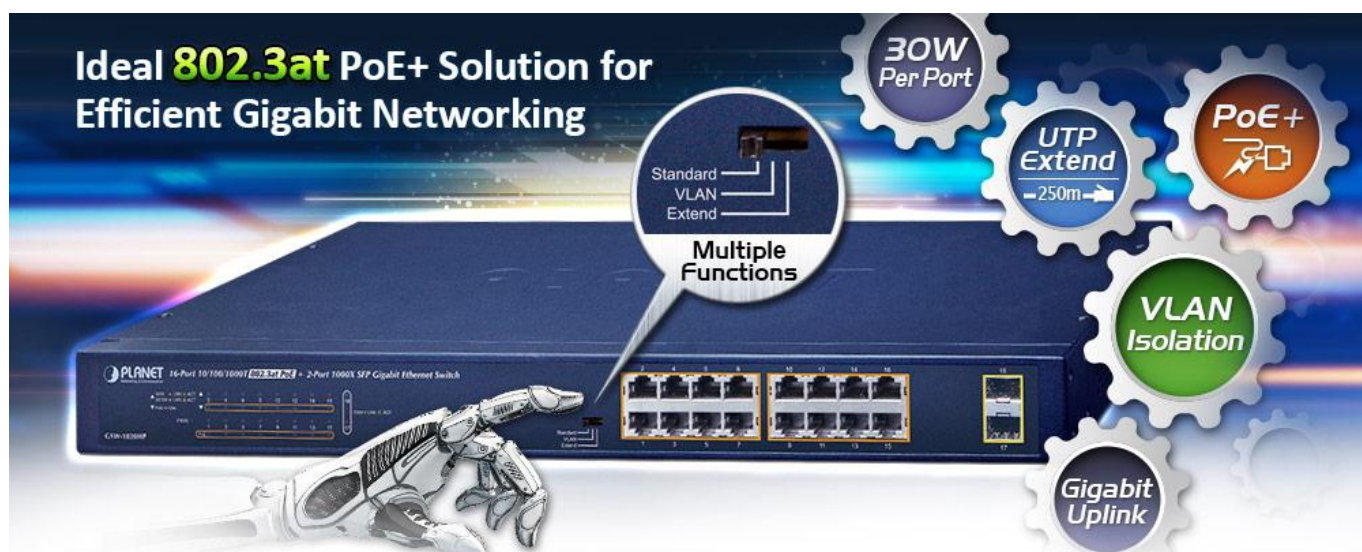

PLANET GSW-1820HP

Cena celkem:	4 470 Kč (bez DPH: 3 694 Kč)
Běžná cena:	4 917 Kč
Ušetříte:	447 Kč
Kód zboží:	NETPLA2298
Part No.:	GSW-1820HP
Záruka:	38 měs.
Stav:	Nové zboží

Popis

PLANET GSW-1820HP

Gigabitový PoE+ přepínač, **16 x 10/100/1000Base-T RJ-45** s injektory **802.3af/at**, **dva SFP** sloty 1000Base-X, napájecí výkon až **240 W**.

LED indikace využití PoE portů, **DIP switch** pro přepnutí **Standard/VLAN/Extend** módu, mechanismy pro úsporu příkonu podle IEEE 802.3az.

Gigabitový přepínač s PoE+ (power over ethernet) porty pro centralizované napájení zařízení po ethernetu jako jsou IP kamery, Wi-Fi prvky nebo VOIP telefony a s možností napojení do infrastruktury pomocí dvou optických SFP portů. Zařízení je svým provedením vhodné jak pro instalaci do domácích nebo kancelářských prostorů, tak pro aplikace v lokálních rozvaděčích.

Výstupní výkon PoE portů je regulován v závislosti na příkonu napájených zařízení mechanismy EEE (Energy-Efficient Ethernet) podle IEEE 802.3az.

Switch disponuje manuálním přepínačem režimů:

- **Standard** - switch napájí zařízení na vzdálenost max. 100 m.
- **VLAN** - porty jsou logicky odděleny jeden od druhého, v tomto režimu lze předejít nechtěným multicast a broadcast bouřím.
- **Extend** - switch napájí zařízení až na 250 m se sníženou propustností 10 Mb/s na port (podpora napájení do 22 W)

ZÁKLADNÍ SPECIFIKACE

Fyzické vlastnosti:

Porty: 16 x RJ-45 10/100/1000Base-T, 2 x SFP 1000Base-X

Paměť: 8k MAC adres

Propustnost: sběrnice 36 Gbps, provozně 26,8 Mpps (64B)

Podpora přenosu: JumboFrame 9K

Provedení: rack 1U