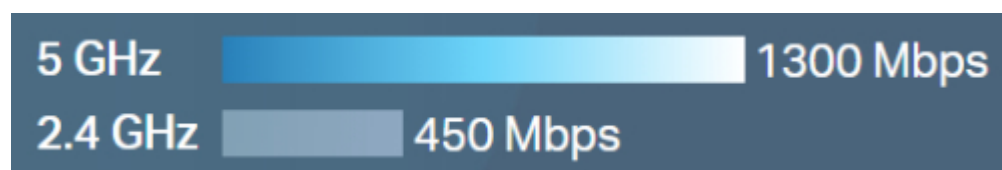

**TP-LINK EAP265 HD**

|              |   |
|--------------|---|
| Cena celkem: | <b>4 559 Kč</b><br><b>(bez DPH: 3 768 Kč)</b> |
| Běžná cena:  | <b>5 015 Kč</b>                               |
| Ušetříte:    | <b>456 Kč</b>                                 |
| Kód zboží:   | NAATPL1080                                    |
| Part No.:    | EAP265 HD                                     |
| Záruka:      | 60 měsíce (ů)                                 |
| Stav:        | Nové zboží                                    |

**Popis****TP-Link EAP265 HD**

Bezdrátový stropní gigabitový access point zajišťuje spolu s technologií **MU-MIMO** špičkové dvoupásmové připojení s celkovou rychlostí **1750 Mb/s** při rychlosti 450 Mb/s v pásmu **2,4 GHz** a 1300 Mb/s v pásmu **5 GHz**.

**ZÁKLADNÍ SPECIFIKACE**

**Wi-Fi standard:** IEEE 802.11a/b/g/n/ac

**Rychlost datového přenosu:** 2,4 GHz - 450 Mbit/s, 5 GHz - 1300 Mbit/s

**Anténa:** 3 x 3,5 dBi + 3 x 4 dBi integrovaná anténa

**Porty:** 2 x GbE RJ-45 LAN

**Frekvenční pásmo:** 2,4 GHz, 5 GHz

**Zabezpečení:** 64/128/152-bit WEP/ WPA/ WPA2-Enterprise, WPA-PSK/ WPA2-PSK

**Podpora PoE:** ano, 802.3af/at

**Rozměry:** 205,5 x 181,5 x 37,1 mm