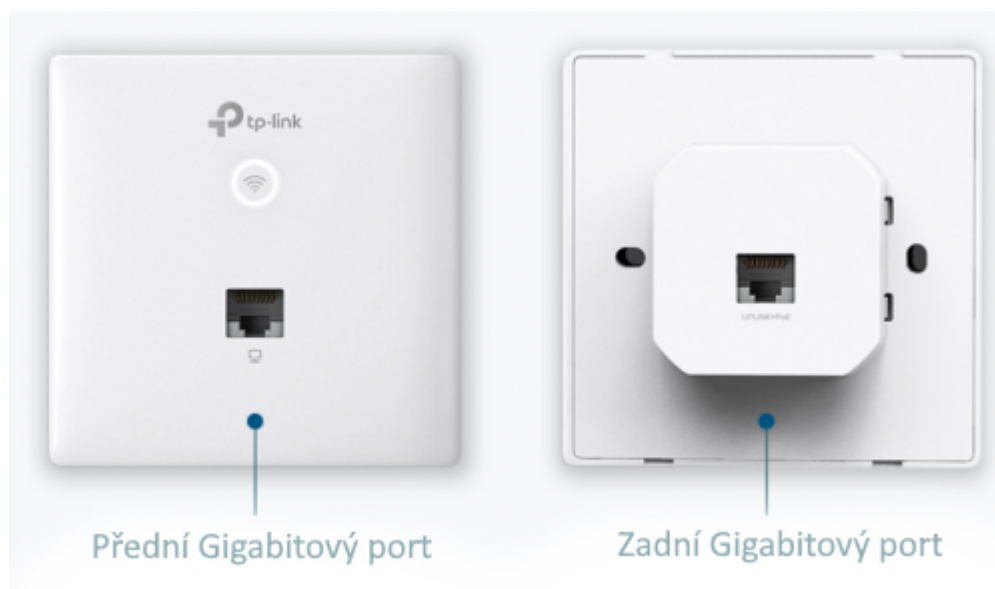

TP-LINK EAP230-WALL

Cena celkem:	1 658 Kč (bez DPH: 1 370 Kč)
Běžná cena:	1 824 Kč
Ušetříte:	166 Kč
Kód zboží:	NAATPL1081
Part No.:	EAP230-Wall
Záruka:	60 měs.
Stav:	Nové zboží

Popis

TP-Link EAP230-Wall

Bezdrátový nástěnný access point nabízí s pomocí technologie **MU-MIMO** celkovou přenosovou rychlost **1167 Mb/s** při současné rychlosti 300 Mb/s v pásmu **2,4 GHz** a 867 Mb/s v pásmu **5 GHz**.

Vybavíte-li každou místnost přístupovým bodem EAP, budete mít jistotu, že bezdrátový signál bude vždy silný a že hosté budou moci využívat své vlastní soukromé Wi-Fi sítě.

S podporou **802.3af/at PoE** není potřeba dalších kabelů. Jednoduše připojte stávající ethernet kabely pro pohodlnou a cenově dostupnou instalaci.

ZÁKLADNÍ SPECIFIKACE

Wi-Fi standard: IEEE 802.11b/g/n/ac

Rychlost datového přenosu: 300 Mbit/s - 2,4 GHz, 867 Mbit/s - 5 GHz

Anténa: 2x 4 dBi, 2x 3,6 dBi

Porty: 2x 10/100/1000 Mbps RJ-45

Frekvenční pásmo: 2,4 GHz, 5 GHz

Zabezpečení: 64/128/152-bit WEP/ WPA/ WPA2-Enterprise, WPA-PSK/ WPA2-PSK

Podpora PoE: ano, 802.3af/at

Rozměry: 86,8 × 86,8 × 30,2 mm