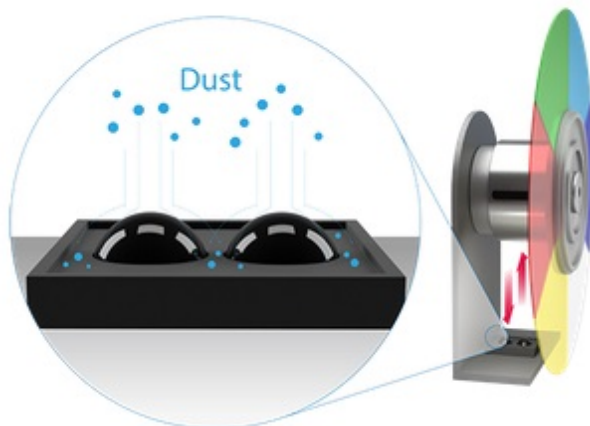

**Popis****BenQ MW809STH - DLP projektor pro moderní edukaci**

**Výkonný projektor BenQ MW809STH**, se kterým skvěle vybavíte každou učebnu, školicí nebo zasedací místnost. Díky výkonu a všestranné **konektivě** odprezentujete všechny vaše projekty a myšlenky jasně a s přehledem. Připravte další poutavou hodinu a lekci pro své studenty. **WXGA rozlišení 1280 x 800 px** a vysoká svítivost **3600 ANSI lumenů** zprostředkuje **ostrý obraz, texty** a ideální jas pro komfortní sledování.

**Projektor BenQ MW809STH** podporuje stabilní a spolehlivý výkon. Pokročilé komponenty a senzory jsou navrženy tak, aby **zabraňovaly hromadění prachu**, díky čemuž je zajištěn bezproblémový chod projektoru, stálé barvy, a to i po delší době nepoužívání. V rámci výuky oceníte **podporu technologie PointWrite** s celou řadou interaktivních funkcí. Inovovaná **technologie SmartEco** přizpůsobuje jas, šetří energii a tím prodlužuje životnost lampy.

### BenQ MW809STH

DLP projektor vhodný do **interaktivních učeben**. Nabízí rozlišení **1280 x 800** obrazových bodů, svítivost **3600 ANSI** lumenů, kontrastní poměr **20 000:1** a dokáže vytvořit promítací plochu o velikosti až **120"**. Kromě nepřeberného množství portů jistě oceníte reproduktor s výkonem **10 W**.

#### ZÁKLADNÍ SPECIFIKACE

**Systém projekce:** DLP

**Rozlišení:** 1280 x 800 px

**Jas:** 3600 ANSI lumenů

**Kontrastní poměr:** 20000:1

**Rozhraní:** 2x VGA vstup, 1x VGA výstup, 2x HDMI, 1x RS-232, 1x USB typ A, 1x mini USB typ B, 2x audio vstup, 1x audio výstup