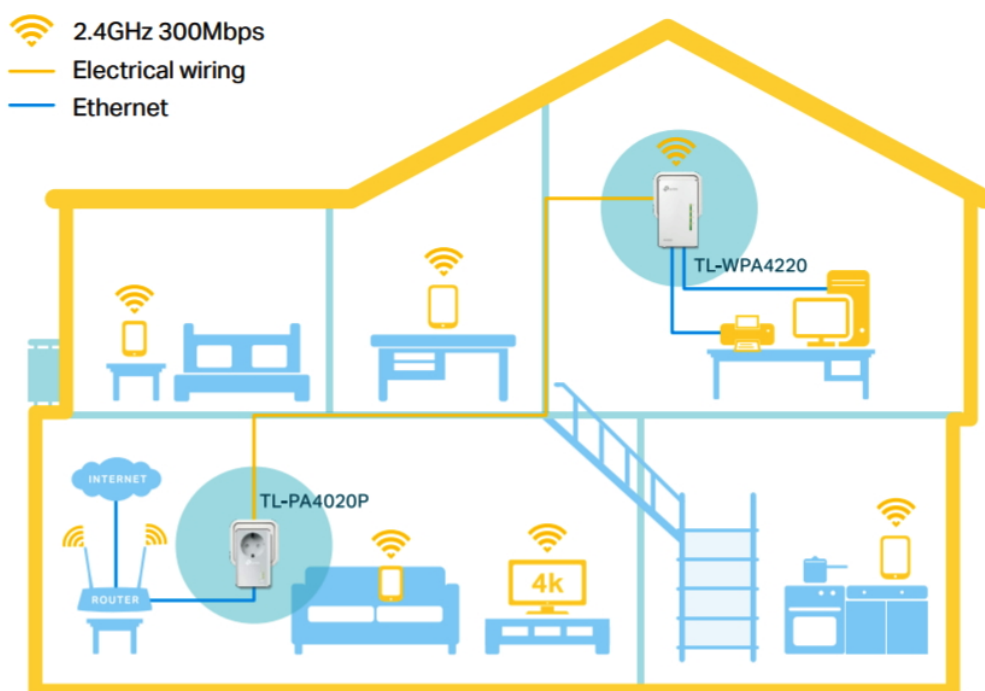

### TP-Link TL-WPA4226 Kit

Sada powerline adaptérů s **Wi-Fi** připojením a pokročilou technologií **HomePlug AV2** poskytuje uživatelům vysokorychlostní přenos dat rychlostí **až 600 Mb/s** po elektrickém vedení (dosah 300 m), nebo **až 300 Mb/s** přes Wi-Fi připojení. Streamujte v HD, hrajte online a stahujte velké soubory bez přerušení.

- **HomePlug AV2 standard** - vysokorychlostní přenos dat rychlostí až 600 Mb/s
- **Wi-Fi** - integrovaný přístupový bod standardu 802.11b/g/n (pouze v sekundární jednotce)
- **Plug and Play** - umožňuje jednoduché a rychlé nastavení během pár minut

## ZÁKLADNÍ SPECIFIKACE

**Typ zásuvky:** EU

**Rychlost přenosu dat:** až 600 Mb/s

**Standardy a protokoly:** HomePlug AV2, HomePlug AV, IEEE 1901, IEEE 802.3, IEEE 802.3u, IEEE 802.3ab, IEEE 802.11b/g/n

**Rozhraní:** 2 × 10/100 Mbps RJ-45