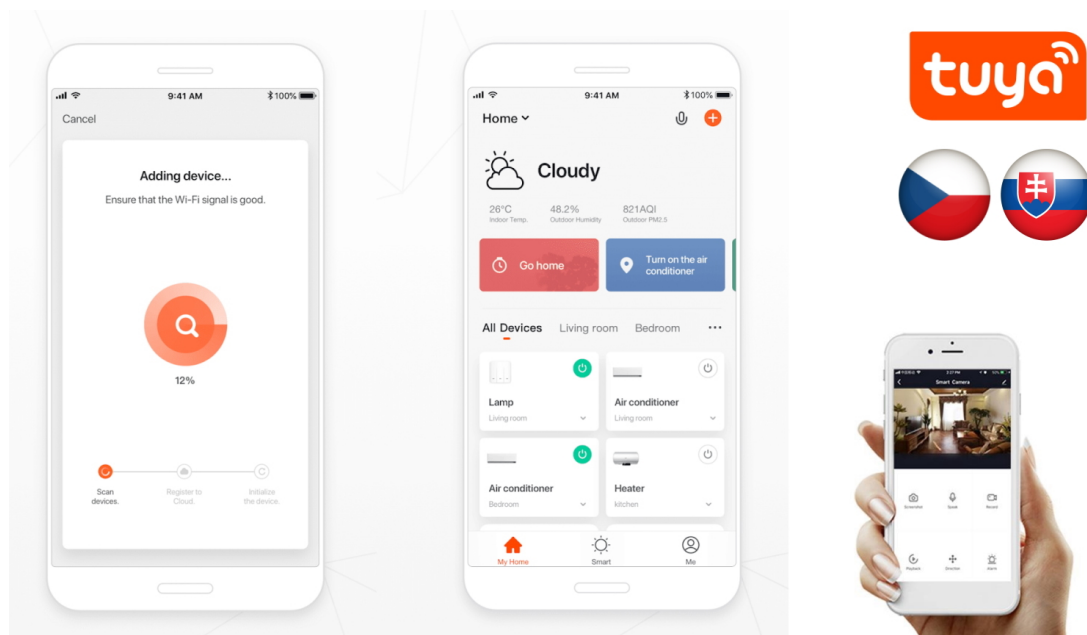

IMMAX NEO CANTO 12W BÍLÉ

Cena celkem:	1 550 Kč
	(bez DPH: 1 281 Kč)
Běžná cena:	1 705 Kč
Ušetříte:	155 Kč
Kód zboží:	OSVIMM1128
Part No.:	07072L-15
Záruka:	36 měs.
Stav:	Nové zboží

Popis

IMMAX NEO CANTO 12 W

LED stropní svítidlo pro chytrou domácnost v minimalistickém designu. Svítidlo lze propojit s chytrou bránou **IMMAX NEO** a ovládat tak celou síť domácích světelných zdrojů skrze dálkový ovladač či aplikaci v mobilním telefonu. Dálkový ovladač **Zigbee 3.0** je součástí balení.

ZÁKLADNÍ SPECIFIKACE

Příkon: 12 W

Světelný tok: 840 lm

Barevná teplota: 2700–6500 K

Index podání barev: >86

Stmívání: ano

Minimální životnost: 50000 hodin

Materiál: kov + plast

Vstupní napětí: AC 100–240 V

Rozměry: 150 × 150 × 100 mm

Barva: bílá