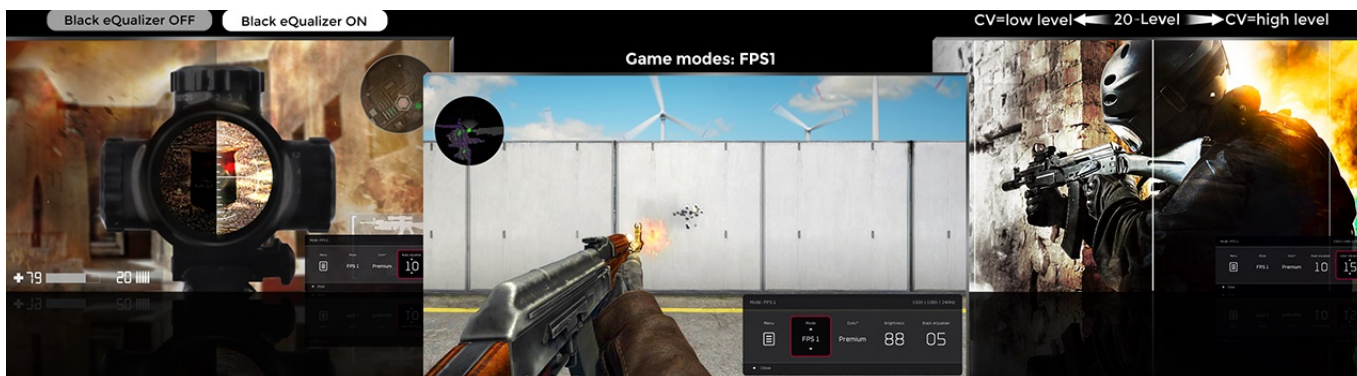

Herní monitor **ZOWIE by BenQ XL2540K** vás během okamžiku dostane do světa pokročilého gamingu a multimédií. Zprostředkuje vám ostrý obraz ve **Full HD** kvalitě a s mimořádnou plynulostí díky **240Hz obnovovací frekvenci** a **1ms době odezvy**. To oceníte především při hraní akčních her, stříleček nebo dynamických filmových sekvencích.

Menší základna poskytuje více prostoru na stole, přesto poskytuje monitoru vysokou stabilitu a hráčům více možností pro umístění periferií. Každý hráč má vlastní požadavky na komfort. I proto monitor **ZOWIE by BenQ XL2540K** umožňuje flexibilní nastavení výšky a úhlu. Vlastní nastavení parametrů a **videoprofilů** můžete snadno uložit a sdílet se spoluhráči nebo svými fanoušky skrze jednoduché uživatelské rozhraní.

Součástí balení DisplayPort kabel.

ZÁKLADNÍ SPECIFIKACE

Typ panelu: TN

Úhlopříčka: 24,5"

Poměr stran: 16 : 9

Rozlišení: 1920 × 1080 px

Kontrastní poměr: 1000 : 1

Doba odezvy: 1 ms

Rozhraní: 3× HDMI, 1× DisplayPort, 1× sluchátkový výstup

Barva: černá