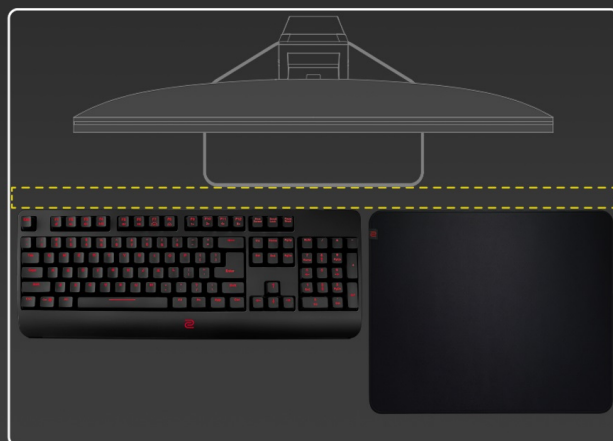

XL2540K

ZOWIE by BenQ XL2540K

Monitor s úhlopříčkou **24,5"** stvořený pro hry a zábavu. Full HD rozlišení **1920 × 1080** obrazových bodů, obnovovací frekvence **240 Hz**, technologie **FreeSync** a doba odezvy **1 ms** zaručí, že vám neunikne jediný detail. Použitá technologie **TN** nabízí pozorovací úhly 170° horizontálně a 160° vertikálně. Otočný podstavec, **výšková stavitelnost** a podpora režimu **Pivot** umožní optimální nastavení polohy. Exkluzivní technologie **Color Vibrance** umožňuje přidat požadovanou úroveň sytosti, která pomáhá odlišit malé cíle od pozadí a redukovat rozmazání. Monitor disponuje také speciálním režimem **Low Blue Light**, který šetří vaše oči tím, že redukuje vyzařování modrého světla. Stejně tak pomáhá technologie **Flicker Free**, která potlačuje blikání obrazovky a umožňuje vám tak hrát déle bez náročného zatížení očí.

Součástí balení DisplayPort kabel.

ZÁKLADNÍ SPECIFIKACE

Typ panelu: TN

Úhlopříčka: 24,5"

Poměr stran: 16 : 9

Rozlišení: 1920 × 1080 px

Kontrastní poměr: 1000 : 1

Doba odezvy: 1 ms

Rozhraní: 3× HDMI, 1× DisplayPort, 1× sluchátkový výstup

Barva: černá