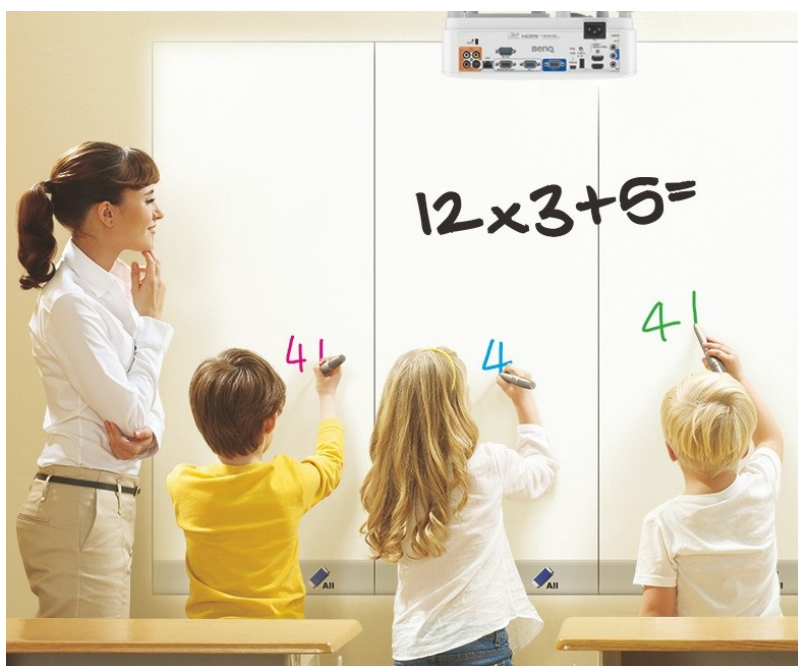

Popis**Projektor BenQ MW826STH - nová úroveň vzdělávání**

Projektor BenQ MW826STH představuje optimální volbu pro každodenní prezentace. Disponuje **3500 ANSI lumenů** a poskytuje ostrý obraz pro komfortní čtení textů ve firemním prostředí i v přednáškových místnostech při zapnutém osvětlení. Je vhodný pro prezentaci čísel, textů nebo tabulek, uplatní se nejenom v podnikové sféře, ale také vzdělávání a při interaktivní výuce.

Konstrukce s protiprachovým senzorem zajišťuje ochranu DLP čipu a tím zamezuje degradaci obrazu způsobenou usazováním prachu a podporuje dlouhou životnost a trvalou kvalitu barev. **Projektor BenQ MW826STH** s ultra krátkou projekční vzdáleností nabízí **ostrý obraz o velikosti až 120 palců** bez rušivých odlesků a stínů a je navržen pro všestranné umístění ve třídě a učebně. Podpora **modulu PointWrite** udělá z každého povrchu prostor pro efektivní spolupráci.

BenQ MW8265TH

DLP projektor vhodný do **interaktivních učeben**. Nabízí rozlišení **1280 x 800** obrazových bodů, svítivost **3500 ANSI** lumenů a kontrastní poměr **20 000:1**. Kromě nepřeberného množství portů jistě oceníte reproduktor s výkonem **10 W**.

ZÁKLADNÍ SPECIFIKACE

Systém projekce: DLP

Rozlišení: 1280 x 800 px

Jas: 3500 ANSI lumenů

Kontrastní poměr: 20000:1

Rozhraní: 2 x VGA vstup, 1 x VGA výstup, 2 x HDMI, 1 x RJ-45, 1 x RS-232, 1 x USB typ A, 1 x mini USB typ B, 1 x S-Video, 1 x RCA audio vstup, 1 x kompozitní video vstup, 2 x audio vstup, 1 x audio výstup