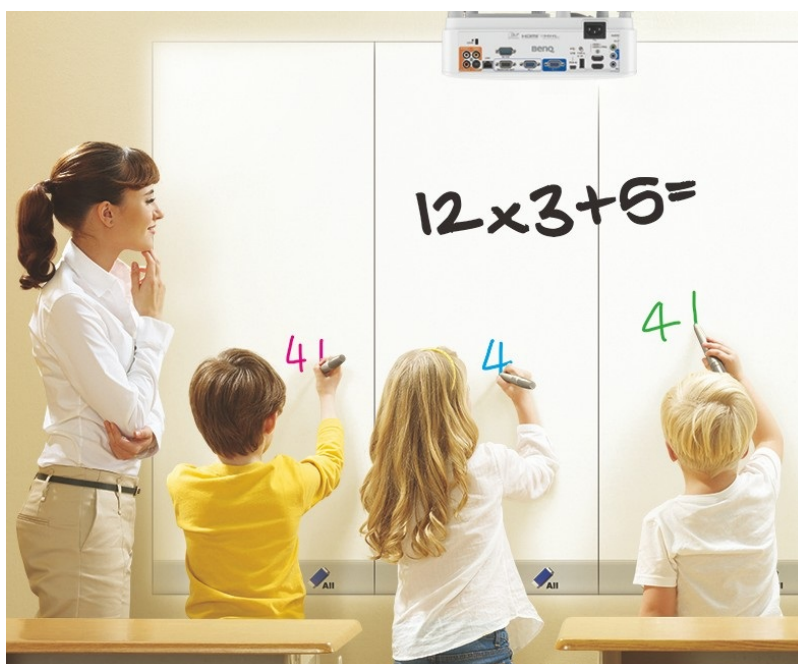

Projektor BenQ MX825STH představuje optimální volbu pro každodenní prezentace. Disponuje **3500 ANSI lumenů** a poskytuje ostrý obraz pro komfortní čtení textů ve firemním prostředí i v přednáškových místnostech při zapnutém osvětlení. Je vhodný pro prezentaci čísel, textů nebo tabulek, uplatní se nejenom v podnikové sféře, ale také vzdělávání a při interaktivní výuce.

Konstrukce s protiprachovým senzorem zajišťuje ochranu DLP čipu a tím zamezuje degradaci obrazu způsobenou usazováním prachu a podporuje dlouhou životnost a trvalou kvalitu barev. **Projektor BenQ MX825STH** s ultra krátkou projekční vzdáleností nabízí **ostrý obraz o velikosti až 120 palců** bez rušivých odlesků a stínů a je navržen pro všestranné umístění ve třídě a učebně. Podpora **modulu PointWrite** udělá z každého povrchu prostor pro efektivní spolupráci.

BenQ MX825STH

DLP projektor vhodný do **interaktivních učeben**. Nabízí rozlišení **1024 x 768** obrazových bodů, svítivost **3500 ANSI** lumenů a kontrastní poměr **20 000:1**. Kromě nepřehledného množství portů jistě oceníte reproduktor s výkonem **10 W**.

ZÁKLADNÍ SPECIFIKACE

Systém projekce: DLP

Rozlišení: 1024 x 768 px

Jas: 3500 ANSI lumenů

Kontrastní poměr: 20000:1

Rozhraní: 2 x VGA vstup, 1 x VGA výstup, 2 x HDMI, 1 x RJ-45, 1 x RS-232, 1 x USB typ A, 1 x mini USB typ B, 1 x S-Video, 1 x RCA audio vstup, 1 x kompozitní video vstup, 2 x audio vstup, 1 x audio výstup