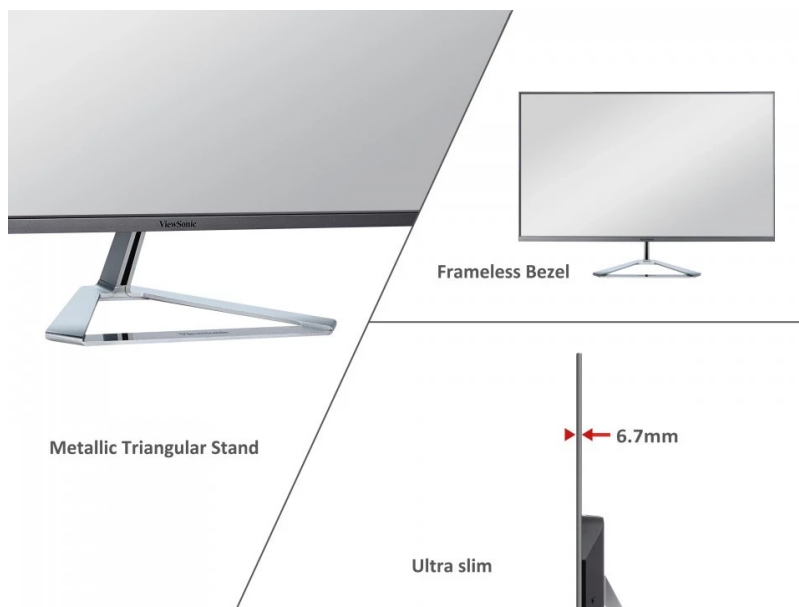

LED monitor ViewSonic VX3276-MHD-3 ve stylovém designu a tenkém provedení, který vám zprostředkuje obraz na ploše **31.5"** a doplní vaše pracovní nebo multimediální PC centrum. **Technologie SuperClear IPS** podporuje pestré barvy a široké pozorovací úhly pro komfortní sledování obsahu ze stran.

ViewSonic VX3276-MHD-3

LED monitor s úhlopříčkou **31,5"** a Full HD rozlišením 1920 x 1080 obrazových bodů. Disponuje jasnem **250 cd/m²** a dobou odezvy **4 ms**. Kontrastní poměr činí **1200:1**. Použitím technologie **IPS** je dosaženo širokých pozorovacích úhlů **178° horizontálně i vertikálně**. O zvuk se starají **stereo reproduktory** s celkovým výkonem **4 W**. Monitor je vybaven **VESA** uchycením.

Součástí balení je HDMI kabel.

ZÁKLADNÍ SPECIFIKACE

Typ panelu: IPS

Úhlopříčka: 31,5"

Poměr stran: 16:9

Rozlišení: 1920 x 1080

Kontrastní poměr: 1200:1

Doba odezvy: 4 ms

Rozhraní: 1x HDMI, 1x VGA, 1x DisplayPort, 1x audio vstup, 1x sluchátkový výstup

Barva: stříbrná - černá