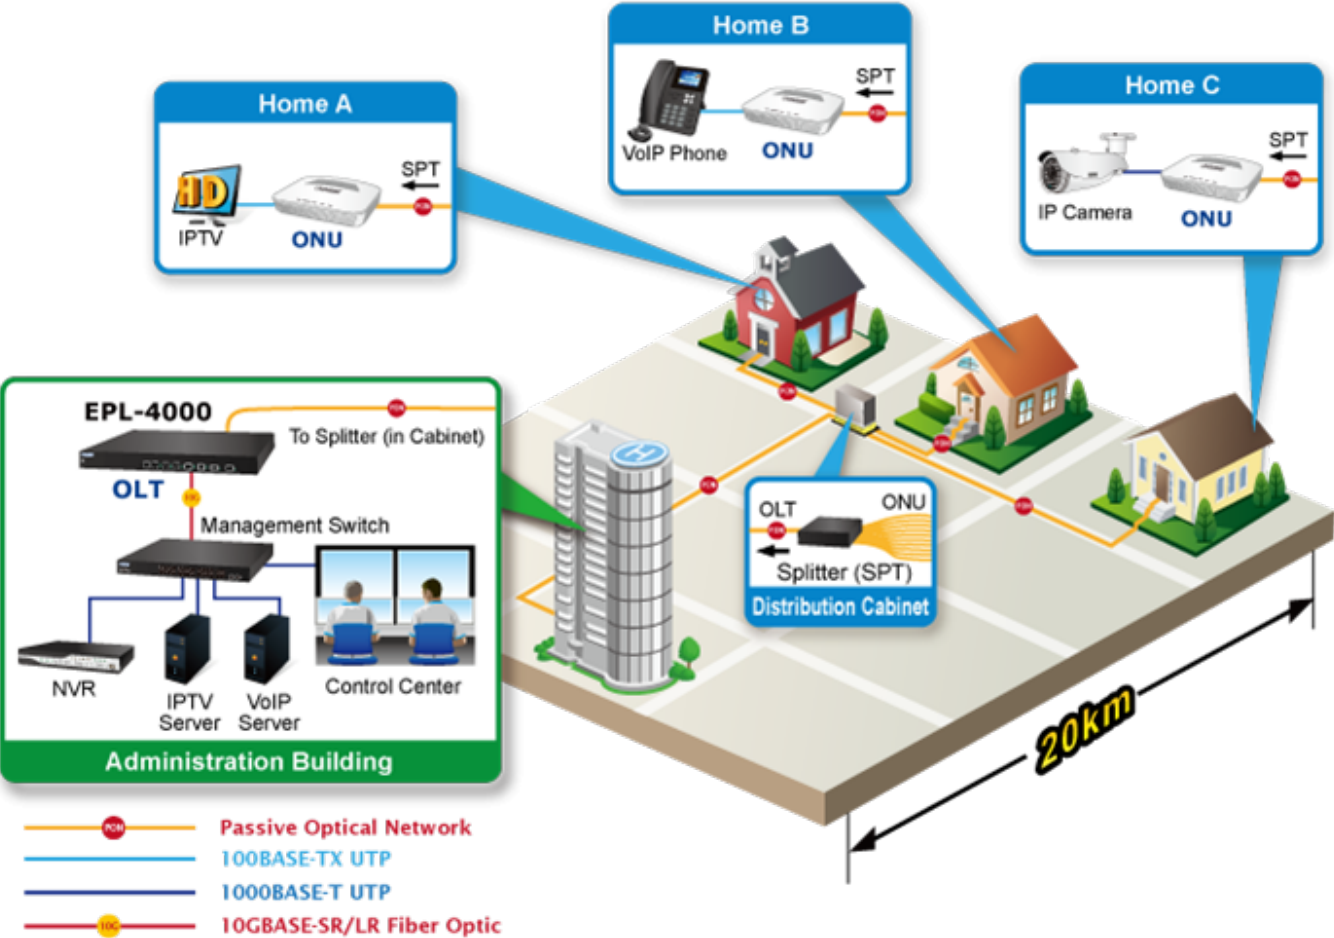

4x GEAPON port (1,25 Gbps v každém směru, Optical Split Ratio 1:64, dosah až 20 km, TX: 1490 nm, RX: 1310 nm, SC/PC, 9/125 μm, SM), **4x 1/10G Base-X SFP+**, **4x 100/1000Base-T RJ-45**, 2x RJ-45 (management + konzole), podpora VLAN, Link Aggregation, Spanning Tree Protocol, IGMP Snooping, ACL, QoS, dynamického přidělování šířky pásma (DBA), L3 a EMS Utility.

S rozšiřujícími se technologiemi jako HDTV, IPTV, VoIP nebo sdílení multimediálního obsahu roste požadavek na rozšíření a poskytování požadované konektivity. V současné době GEAPON (Gigabit-Ethernet Passive Optical Network) dovoluje na pasivní optické síti poskytnout služby uvedného charakteru (efektivně z hlediska ceny i technických parametrů). Podotýkáme, že počet připojených klientů závisí jen od konstrukce sítě a především návrhu optického rozbočení. Počet klientů 64 není pevným limitem a lze jej při pečlivé konstrukci optického rozvodu i překročit.

ZÁKLADNÍ SPECIFIKACE

Porty: 4x GEAPON, 4x 1/10G Base-X SFP+, 4x 100/1000 Base-T RJ-45, 2x RJ-45 (management + konzole)
Napájení: interní zdroj, AC 100-240 V, příkon do 30 W
Provozní teplota: -10 až +55 °C
Rozměry: 442 x 200 x 43 mm
Hmotnost: 2,82 kg

Fiber To The Home (FTTH) Application

IP Surveillance System Application for Campus