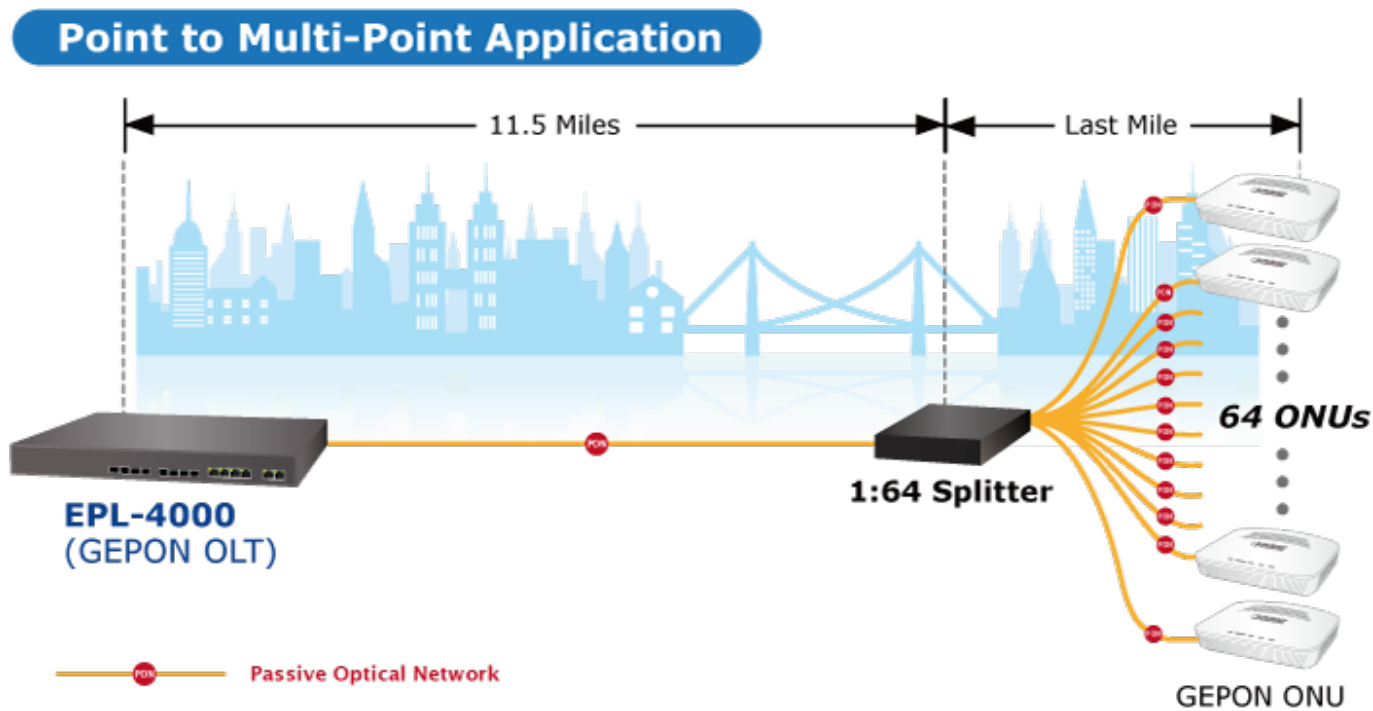

PLANET EPL-4000

Cena celkem:	30 153 Kč (bez DPH: 24 920 Kč)
Běžná cena:	33 168 Kč
Ušetříte:	3 015 Kč
Kód zboží:	NETPLA2349
Part No.:	EPL-4000
Záruka:	26 měs.
Stav:	Nové zboží

Popis

PLANET EPL-4000

GEAPON OLT (Optical Line Terminal) **centrální jednotka pro výstavbu GEAPON sítě**. Zařízení poskytuje vysoce efektivní řešení, pohodlnou správu, vysokou šířku pásma (1,25 Gbps pro upstream i downstream), pokrytí na velké vzdálenosti (až 20 km mezi uzly) a flexibilitu. Jedná se o spolehlivou a nákladově efektivní přístupovou technologii pro aplikace služeb "triple-play".

4x GEAPON port (1,25 Gbps v každém směru, Optical Split Ratio 1:64, dosah až 20 km, TX: 1490 nm, RX: 1310 nm, SC/PC, 9/125 μm, SM), **4x 1/10G Base-X SFP+**, **4x 100/1000Base-T RJ-45**, 2x RJ-45 (management + konzole), podpora VLAN, Link Aggregation, Spanning Tree Protocol, IGMP Snooping, ACL, QoS, dynamického přidělování šířky pásma (DBA), L3 a EMS Utility.

S rozšiřujícími se technologiemi jako HDTV, IPTV, VoIP nebo sdílení multimediálního obsahu roste požadavek na rozšíření a poskytování požadované konektivity. V současné době GEAPON (Gigabit-Ethernet Passive Optical Network) dovoluje na pasivní optické síti poskytnout služby uvedného charakteru (efektivně z hlediska ceny i technických parametrů). Podotýkáme, že počet připojených klientů závisí jen od konstrukce sítě a především návrhu optického rozbočení. Počet klientů 64 není pevným limitem a lze jej při pečlivé konstrukci optického rozvodu i překročit.

ZÁKLADNÍ SPECIFIKACE

Porty: 4x GEAPON, 4x 1/10G Base-X SFP+, 4x 100/1000 Base-T RJ-45, 2x RJ-45 (management + konzole)
Napájení: interní zdroj, AC 100-240 V, příkon do 30 W
Provozní teplota: -10 až +55 °C
Rozměry: 442 x 200 x 43 mm
Hmotnost: 2,82 kg