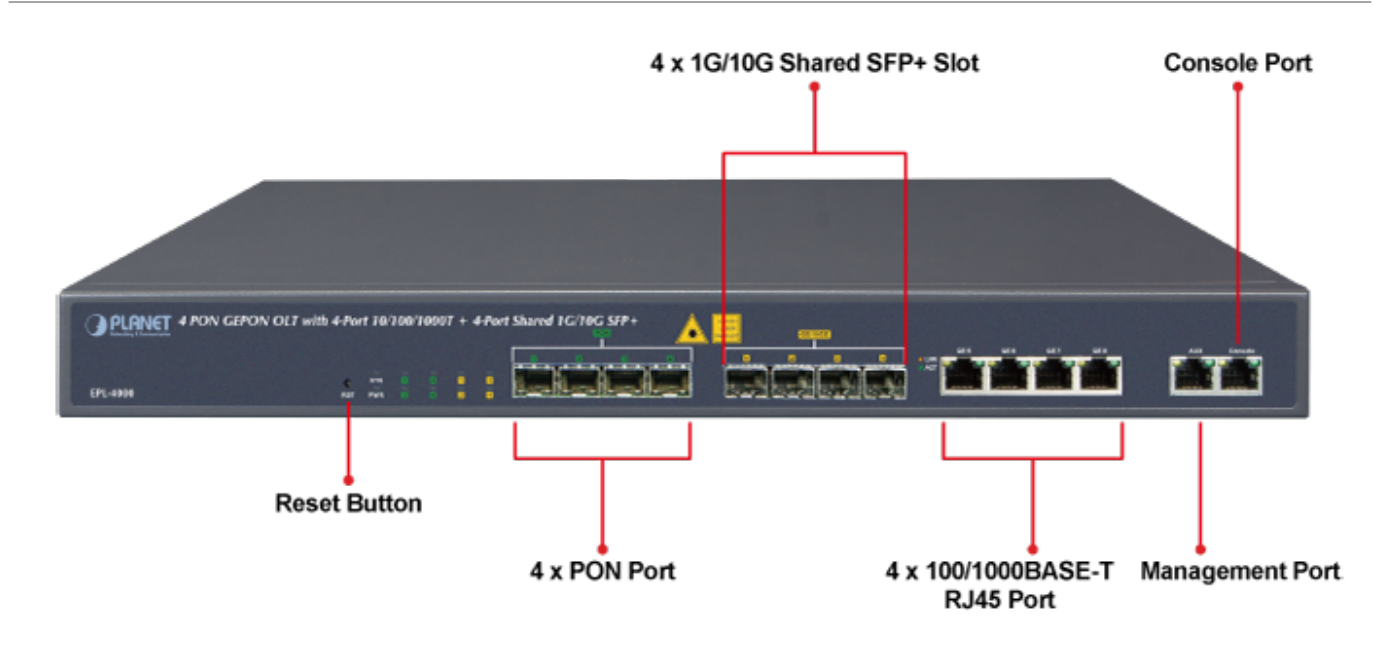

PLANET EPL-4000

Cena celkem:	30 153 Kč (bez DPH: 24 920 Kč)
Běžná cena:	33 168 Kč
Ušetříte:	3 015 Kč
Kód zboží:	NETPLA2349
Part No.:	EPL-4000
Záruka:	26 měs.
Stav:	Nové zboží

Popis

PLANET EPL-4000

GEAPON OLT (Optical Line Terminal) **centrální jednotka pro výstavbu GEAPON sítě**. Zařízení poskytuje vysoce efektivní řešení, pohodlnou správu, vysokou šířku pásma (1,25 Gbps pro upstream i downstream), pokrytí na velké vzdálenosti (až 20 km mezi uzly) a flexibilitu. Jedná se o spolehlivou a nákladově efektivní přístupovou technologii pro aplikace služeb "triple-play".

4x GEAPON port (1,25 Gbps v každém směru, Optical Split Ratio 1:64, dosah až 20 km, TX: 1490 nm, RX: 1310 nm, SC/PC, 9/125 μm, SM), **4x 1/10G Base-X SFP+**, **4x 100/1000Base-T RJ-45**, 2x RJ-45 (management + konzole), podpora VLAN, Link Aggregation, Spanning Tree Protocol, IGMP Snooping, ACL, QoS, dynamického přidělování šířky pásma (DBA), L3 a EMS Utility.

S rozšiřujícími se technologiemi jako HDTV, IPTV, VoIP nebo sdílení multimediálního obsahu roste požadavek na rozšíření a poskytování požadované konektivity. V současné době GEAPON (Gigabit-Ethernet Passive Optical Network) dovoluje na pasivní optické síti poskytnout služby uvedného charakteru (efektivně z hlediska ceny i technických parametrů). Podotýkáme, že počet připojených klientů závisí jen od konstrukce sítě a především návrhu optického rozbočení. Počet klientů 64 není pevným limitem a lze jej při pečlivé konstrukci optického rozvodu i překročit.

ZÁKLADNÍ SPECIFIKACE

Porty: 4x GEAPON, 4x 1/10G Base-X SFP+, 4x 100/1000 Base-T RJ-45, 2x RJ-45 (management + konzole)
Napájení: interní zdroj, AC 100-240 V, příkon do 30 W
Provozní teplota: -10 až +55 °C
Rozměry: 442 x 200 x 43 mm
Hmotnost: 2,82 kg