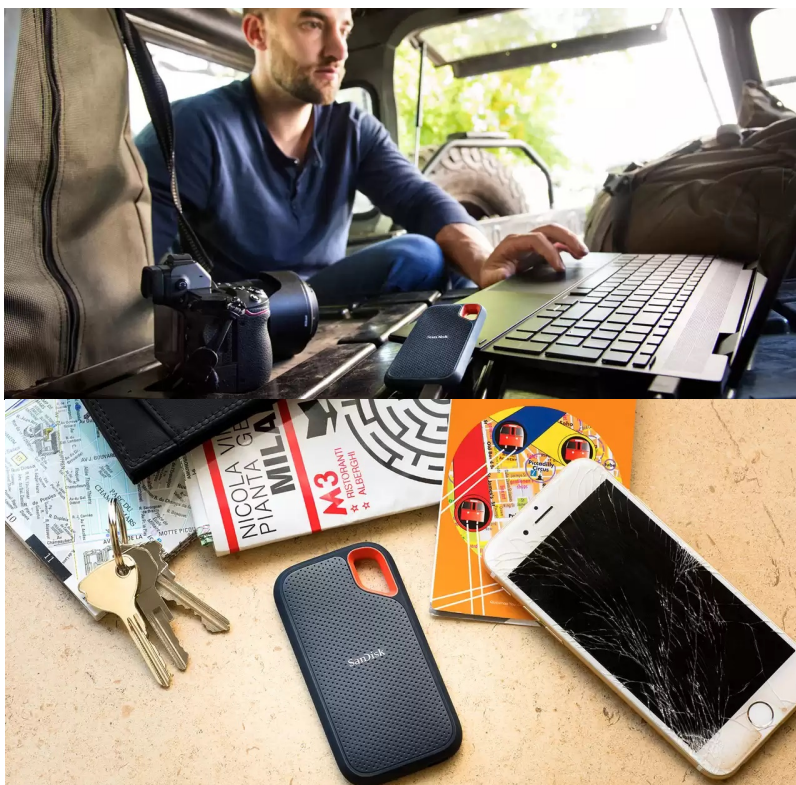

SANDISK EXTREME PORTABLE V2 1TB

Cena celkem:	6 885 Kč
	(bez DPH: 5 690 Kč)
Běžná cena:	7 573 Kč
Ušetříte:	688 Kč
Kód zboží:	SSDSAN1045
Part No.:	SDSSDE61-1T00-G25
Záruka:	36 měs.
Stav:	Nové zboží

Popis**SanDisk Extreme Portable V2 - pro život i data v pohybu**

Externí SSD disk SanDisk Extreme Portable V2 je ideální volbou pro všechny, kteří preferují život v pohybu a svá data chtějí mít vždy po ruce. Vynikají dokonalým spojením odolnosti a vysoké přenosové rychlosti dat. **Úložiště s kapacitou 1 TB** představuje obří kapacitu pro vaše data, tvůrčí činnost a další projekty nebo multimediální obsah.

Tento rychlík **SanDisk Extreme Portable V2** se chlubí i precizně odvedenou **konstrukcí a silikonovým pouzdem**, což zajišťuje pevnost a odolnost proti pádu z výšky až 2 metry a krytí **IP55** poskytuje **ochranu vůči vodě a prachu**. O poškození při přenášení, fotografování a jiných aktivitách v terénu nemusíte mít strach z poškození. Na cestách můžete disk **SanDisk Extreme Portable V2** také připevnit k opasku nebo batohu pomocí poutka. Uložená data budou v bezpečí také díky heslu s **256bitovým AES šifrováním**.

SanDisk Extreme Portable V2 1 TB

Externí SSD disk s kapacitou **1 TB** a rychlostí čtení **až 1050 MB/s** je ideálním vysokorychlostním úložištěm pro snímky, videa a zvukové soubory s vysokým rozlišením. Disk je odolný vůči nárazům, vibracím a díky krytí **IP55** také proti prachu či rozlití vody. Disk je možné zabezpečit **heslem s 256bitovým AES šifrováním**. Připojení je realizováno skrze rozhraní **USB-C 3.2 Gen2**.