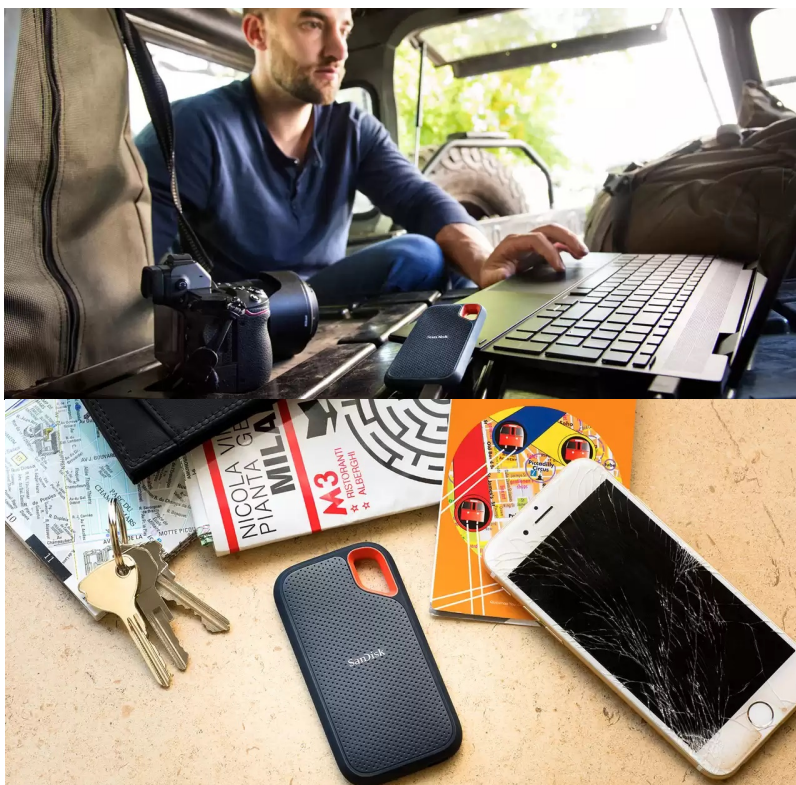

SANDISK EXTREME PORTABLE V2 2TB

Cena celkem:	12 120 Kč (bez DPH: 10 016 Kč)
Běžná cena:	13 332 Kč
Ušetříte:	1 212 Kč
Kód zboží:	SSDSAN1050
Part No.:	SDSSDE61-2T00-G25
Záruka:	36 měs.
Stav:	Nové zboží

Popis**SanDisk Extreme Portable V2 - pro život i data v pohybu**

Externí SSD disk SanDisk Extreme Portable V2 je ideální volbou pro všechny, kteří preferují život v pohybu a svá data chtějí mít vždy po ruce. Vynikají dokonalým spojením odolnosti a vysoké přenosové rychlosti dat. **Úložiště s kapacitou 2 TB** představuje obří kapacitu pro vaše data, tvůrčí činnost a další projekty nebo multimediální obsah.

Tento rychlík **SanDisk Extreme Portable V2** se chlubí i precizně odvedenou **konstrukcí a silikonovým pouzdem**, což zajišťuje pevnost a odolnost proti pádu z výšky až 2 metry a krytí **IP55** poskytuje **ochranu vůči vodě a prachu**. O poškození při přenášení, fotografování a jiných aktivitách v terénu nemusíte mít strach z poškození. Na cestách můžete disk **SanDisk Extreme Portable V2** také připevnit k opasku nebo batohu pomocí poutka. Uložená data budou v bezpečí také díky heslu s **256bitovým AES šifrováním**.

SanDisk Extreme Portable V2 2 TB

Externí SSD disk s kapacitou **2 TB** a rychlostí čtení **až 1050 MB/s** je ideálním vysokorychlostním úložištěm pro snímky, videa a zvukové soubory s vysokým rozlišením. Disk je odolný vůči nárazům, vibracím a díky krytí **IP55** také proti prachu či rozlité vody. Disk je možné zabezpečit **heslem s 256bitovým AES šifrováním**. Připojení je realizováno skrze rozhraní **USB-C 3.2 Gen2**.