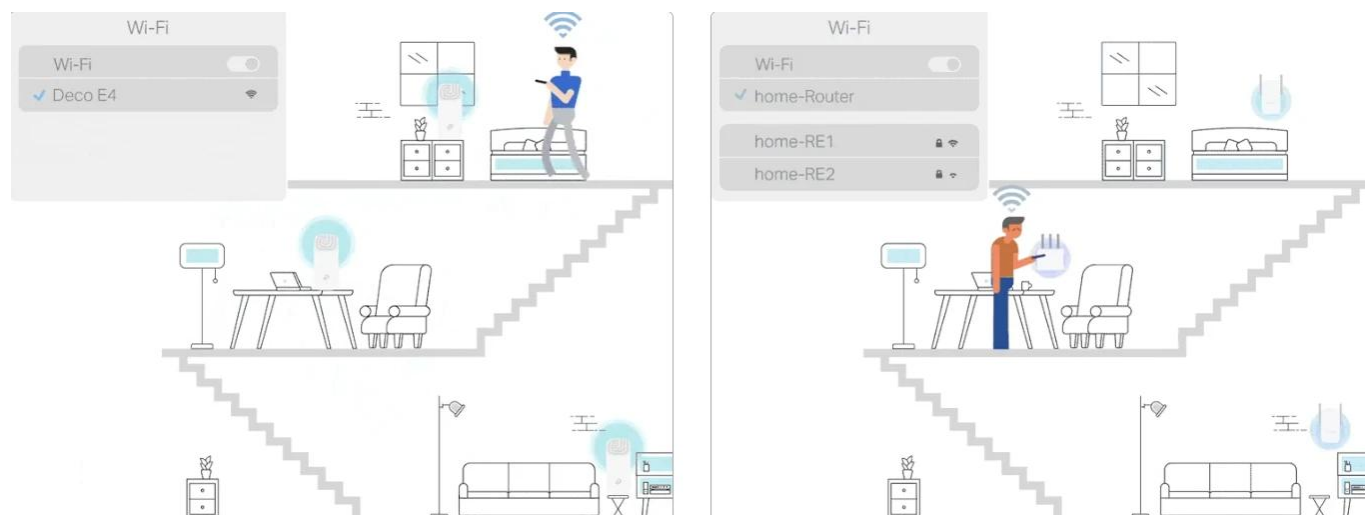

- **Bezproblémové pokrytí celého domova** - Deco využívá systém jednotek pro dosažení bezproblémového Wi-Fi pokrytí celého domova, eliminuje slabá místa signálu jednou provždy
- **Pokročilá Deco Mesh technologie** - Jednotky spolupracují a vytváří jednotnou síť s jediným názvem sítě, zařízení se automaticky přepínají mezi Deco jednotkami
- **Rozsáhlé pokrytí** - Deco E4 dvojbalení pokryje plochu až 2 800 m², pro větší pokrytí lze kdykoliv přidat další Deco jednotky
- **Rychlé a stabilní připojení** - Rychlosti až 1167 Mb/s, kompatibilní s hlavními poskytovateli internetových služeb a modemy
- **Vysoká kapacita** - Zvládne provoz až ze 100 připojených zařízení bez výpadků
- **Pokročilá rodičovská kontrola** - Omezení času online a blokování nevhodných webových stránek podle profilů jednotlivých členů rodiny
- **Snadné nastavení** - Nastavení je snazší než kdy dříve díky aplikaci Deco, která vás provede každým krokem

Eliminace mrtvých zón Wi-Fi

Deco E4 je nejjednodušší způsob, jak zaručit silný Wi-Fi signál v každém koutě vašeho domova až do 2 800 m² (2pack). Bezdrátová připojení a volitelné ethernetové propojení spolupracují při spojování Deco jednotek a poskytují ještě rychlejší síťové rychlosti a skutečně bezproblémové pokrytí.

Bezproblémový roaming s jedním názvem Wi-Fi

TP-Link Mesh znamená, že Deco jednotky spolupracují a vytváří jednu sjednocenou síť. Váš telefon nebo tablet se automaticky připojí k nejrychlejší Deco jednotce při pohybu po domově, což vytváří skutečně bezproblémový Wi-Fi zážitek.

Režimy Router a Access Point 2 v 1

Flexibilní a multifunkční Deco E4 zahrnuje různé funkce, které mu umožňují sloužit jako router nebo přístupový bod. Stačí vybrat režim pro vaše skutečné síťové požadavky a zažít maximální bezdrátovou flexibilitu.