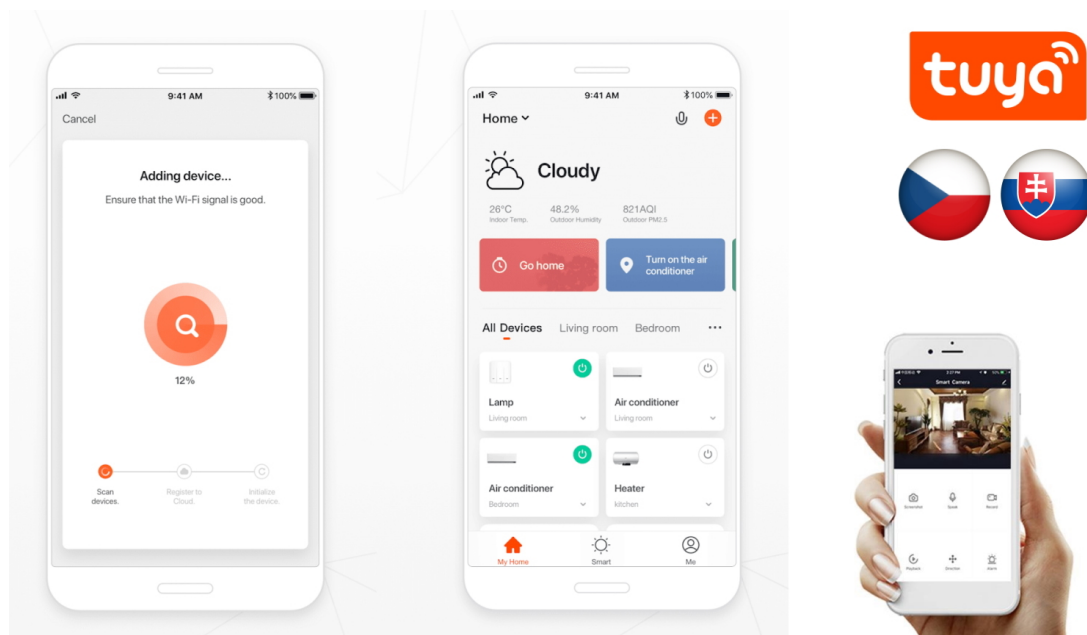

IMMAX NEO CANTO 12W BÍLÉ 2KS + DÁLKOVÝ OVLADAČ

Cena celkem:	3 617 Kč
	(bez DPH: 2 990 Kč)
Běžná cena:	3 979 Kč
Ušetříte:	362 Kč
Kód zboží:	OSVIMM1142
Part No.:	07072L-15BD
Záruka:	36 měs.
Stav:	Nové zboží

Popis

IMMAX NEO CANTO 12 W 2 ks + dálkový ovladač

LED stropní svítidlo pro chytrou domácnost v minimalistickém designu. Svítidlo lze propojit s chytrou bránou **IMMAX NEO** a ovládat tak celou síť domácích světelných zdrojů skrze dálkový ovladač či aplikaci v mobilním telefonu. Balení obsahuje **dvě svítidla** a dálkový ovladač **Zigbee 3.0**.

ZÁKLADNÍ SPECIFIKACE

Příkon: 12 W

Světelný tok: 840 lm

Barevná teplota: 2700–6500 K

Index podání barev: >86

Stmívání: ano

Minimální životnost: 50000 hodin

Materiál: kov + plast

Vstupní napětí: AC 100–240 V

Rozměry: 150 × 150 × 100 mm

Barva: bílá