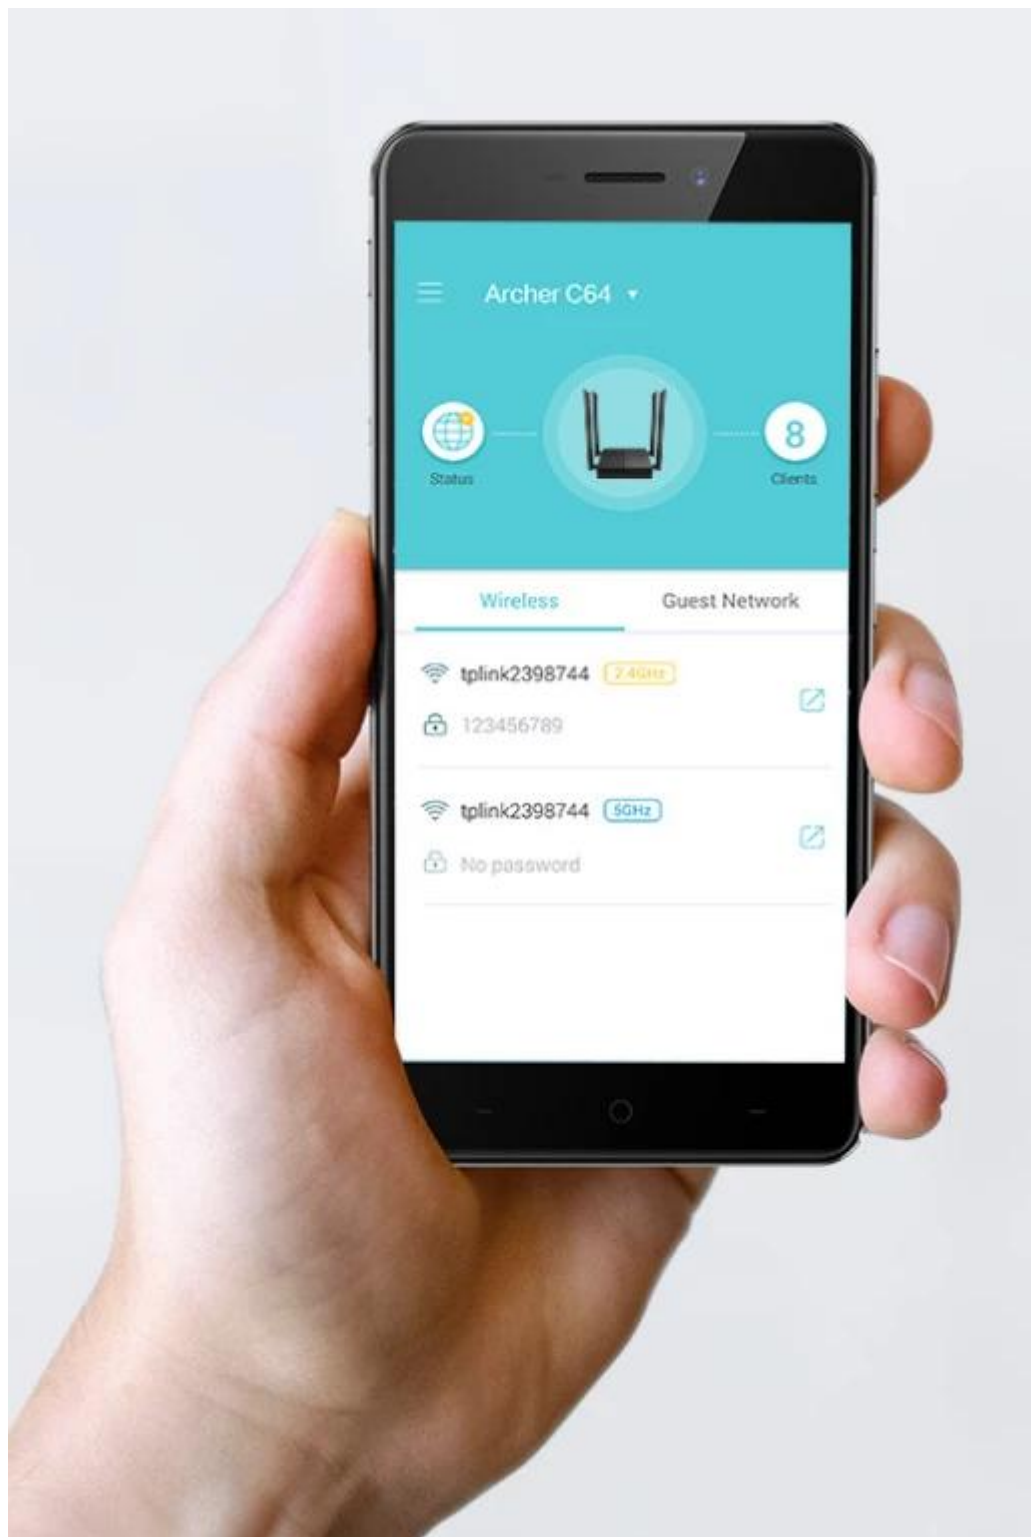

Archer C64

Stream data to multiple devices simultaneously

Traditional Router

Stream data to one device at a time

Flexibilní vytváření celé domácí Wi-Fi mesh sítě

Pokud máte doma mrtvé zóny, stačí přidat další router/extender kompatibilní s EasyMesh a vytvořit tak celou domácí multigigabitovou Wi-Fi mesh síť. Už žádné hledání stabilního připojení.

Archer C64 je vaší nejlepší volbou pro vysoce výkonný vstup do gigabitové sítě, s konkurenční cenovou výhodou, plně gigabitové Ethernet porty dovedou vaše zařízení k vrcholnému výkonu.

Pracovní režim přístupového bodu

Přepněte Archer C64 z pracovního režimu routeru do režimu přístupového bodu a transformujte svou stávající drátovou síť na bezdrátovou.

Snadné nastavení na dosah ruky

Nastavte Archer C64 během minut prostřednictvím intuitivního webového rozhraní nebo výkonné aplikace Tether. Tether vám také umožňuje spravovat nastavení sítě z jakéhokoli Android nebo iOS zařízení.

- **Rodičovská kontrola** - Blokujte nevhodný obsah a nastavte denní limity pro to, kolik času vaše děti tráví online
 - **Inteligentní připojení** - Smart Connect směřuje klienty na méně vytížené pásmo a Airtime Fairness optimalizuje využití času
 - **Podpora IPv6** - Připravte svou síť na budoucnost s podporou IPv6 (Internet Protocol Version 6)
 - **IPTV** - Zlepšete své IPTV streamovací zážitky s IGMP Proxy/Snooping Bridge a Tag VLAN
 - **Cloudová služba** - Přijímejte aktualizace softwaru a ovládejte svůj router vzdáleně prostřednictvím svého cloudového účtu
-