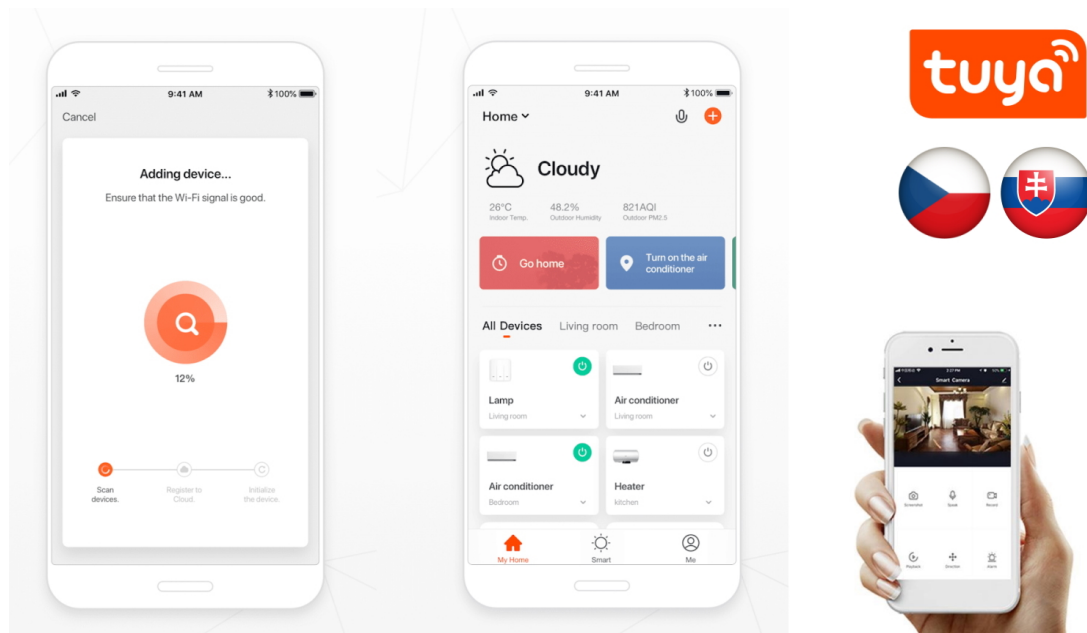

IMMAX NEO GU10 6W RGB+CCT 3KS

Cena celkem:	537 Kč
	(bez DPH: 444 Kč)
Běžná cena:	591 Kč
Ušetříte:	54 Kč
Kód zboží:	OSVIMM1157
Part No.:	07724C
Záruka:	24 měs.
Stav:	Nové zboží

Popis

IMMAX NEO GU10 6 W RGB+CCT 3 ks

Chytrá, **stmívatelná**, barevná LED žárovka umožňuje **nastavení barvy a jasu** světla dle aktuální potřeby. Kromě **RGB** barevné škály je možné měnit také teplotu světla od teplé až po studenou bílou. Žárovka je založena na bezpečné a spolehlivé bezdrátové komunikaci **Wi-Fi**. Samozřejmostí je kompatibilita se systémy iOS či Android a hlasovým ovládním přes Amazon Alexu, Google Assistant nebo Apple Siri.

Balení obsahuje tři žárovky.

ZÁKLADNÍ SPECIFIKACE

Patice: GU10

Příkon: 6 W

Svítilivost: 350 lm (odpovídá klasické žárovce s výkonem 25 W)

Barva světla: RGB + teplá-studená bílá

Barevná teplota: 2 700-6 500 K

Stmívání: ano

Životnost: 25 000 hodin

Vstupní napětí: 230 V AC