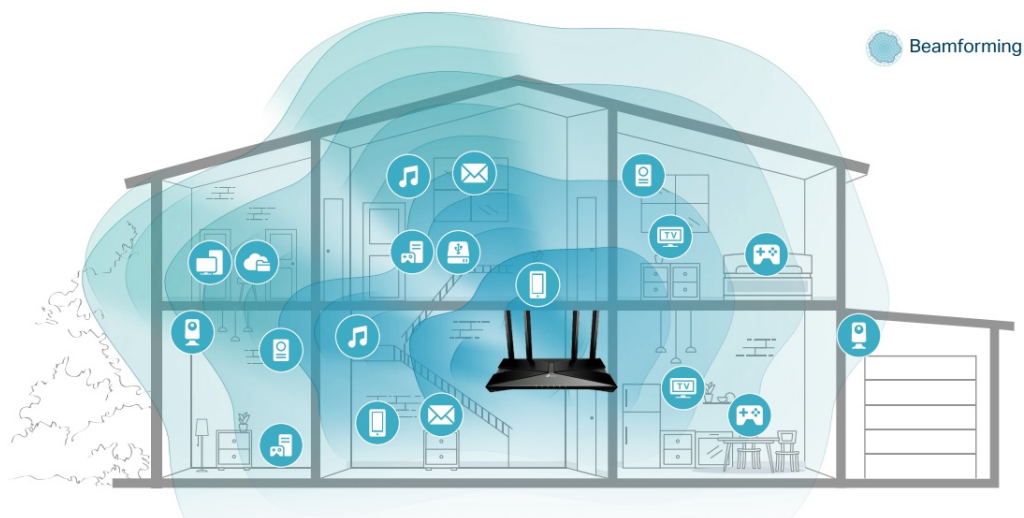

- **Gigabitová Wi-Fi síť pro streamování v rozlišení 8K** - 5400 Mbit/s WiFi síť s podporou 4x4 HT160 pro rychlejší prohlížení webových stránek, streamování a stahování, a to vše současně.
- **Připojte více zařízení** - Router podporuje technologie MU-MIMO a OFDMA, které snižují zahlcení sítě a čtyřnásobně zvyšují průměrnou propustnost.
- **Širší pokrytí** - 6 antén a technologie Beamforming zajišťují rozsáhlé pokrytí.
- **Lepší odvětrávání, méně tepla** - Díky vylepšeným ventilačním otvorům může celý router pracovat na plný výkon.
- **Snadné nastavení** - Pomocí aplikace Tether dokončíte aktualizaci vaší sítě během několika minut.

### Beamforming

Technologie Beamforming (tvarování paprsků) a 6 antén s vysokým ziskem se spojí a vytvoří silný a spolehlivý Wi-Fi signál v celé domácnosti, poskytují hladké a stabilní připojení pro každého klienta.