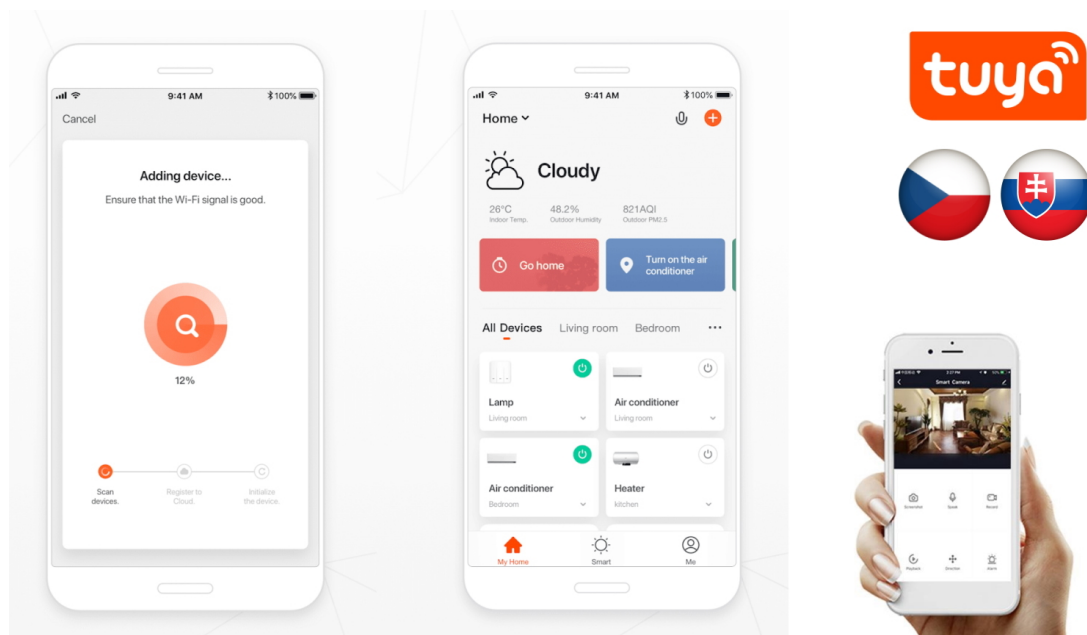

IMMAX NEO LISTON 8W ZLATÉ

Cena celkem:	1 757 Kč
	(bez DPH: 1 452 Kč)
Běžná cena:	1 933 Kč
Ušetříte:	176 Kč
Kód zboží:	OSVIMM1161
Part No.:	07129L
Záruka:	36 měs.
Stav:	Nové zboží

Popis

IMMAX NEO LISTON 8 W

Designové LED nástěnné svítidlo stylově dotvoří atmosféru každého pokoje vaší chytré domácnosti. Svítidlo lze propojit s chytrou bránou **IMMAX NEO** a ovládat tak celou síť domácích světelných zdrojů skrze dálkový ovladač či aplikaci v mobilním telefonu. Dálkový ovladač **Zigbee 3.0** je součástí balení.

ZÁKLADNÍ SPECIFIKACE

Příkon: 8 W

Světelný tok: 560 lm

Barevná teplota: 2700–6500 K

Index podání barev: >86

Stmívání: ano

Minimální životnost: 50000 hodin

Materiál: kov + plast

Vstupní napětí: AC 100–240 V

Rozměry: 290 × 80 × 35 mm

Barva: zlatá

Energetická třída (EEI): F