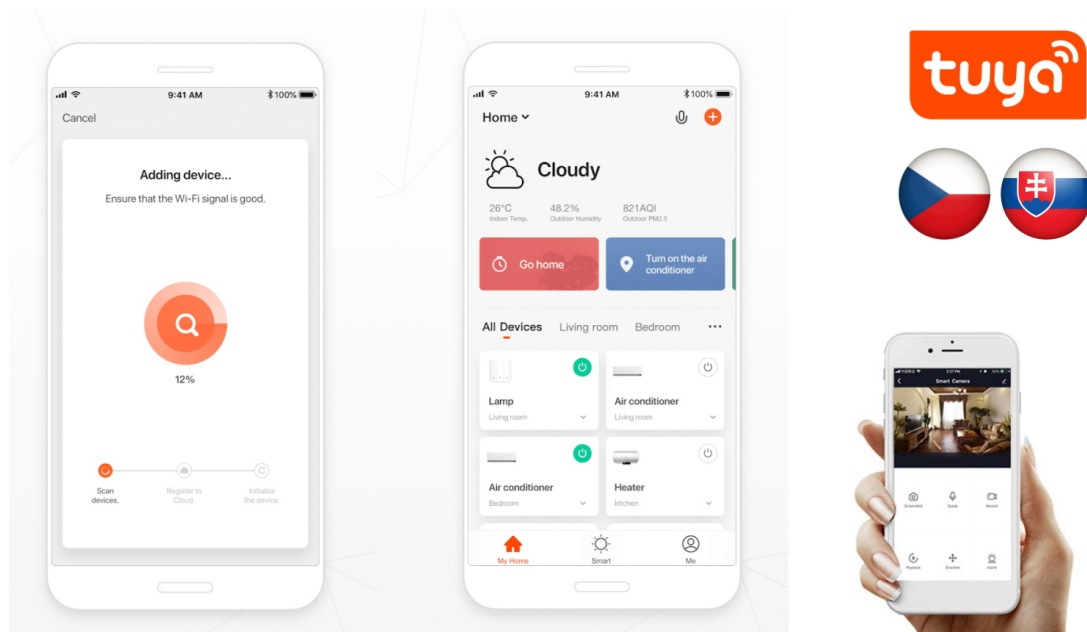

IMMAX NEO DIAMANTE 31W 40CM ČERNÉ

Cena celkem:	4 134 Kč
	(bez DPH: 3 417 Kč)
Běžná cena:	4 548 Kč
Ušetříte:	413 Kč
Kód zboží:	OSVIMM1162
Part No.:	07130-B40
Záruka:	36 měs.
Stav:	Nové zboží

Popis

IMMAX NEO DIAMANTE 31 W 40 cm

Inteligentní stropní světlo na první pohled zaujme propracovaným designem s lomenými hranami ve tvaru diamantu. Do každého interiéru vnese luxus, avšak při zachování jednoduchosti a střídmosti. Svítidlo lze propojit s chytrou bránou **IMMAX NEO PRO** a ovládat tak celou síť domácích světelných zdrojů skrze dálkový ovladač či aplikaci v mobilním telefonu. Komunikuje na bezdrátovém protokolu **Zigbee 3.0**, je plně kompatibilní se systémem Philips HUE a **podporuje hlasové asistenty** Amazon Alexa, Google Assistant a Apple Siri.

ZÁKLADNÍ SPECIFIKACE

Příkon: 31 W

Světelný tok: 1850 lm

Barevná teplota: 3000–6000 K

Index podání barev: >86

Stmívání: ano

Minimální životnost: 50000 hodin

Materiál: kov + plast

Vstupní napětí: AC 100–240 V

Rozměry: 400 × 400 × 100 mm