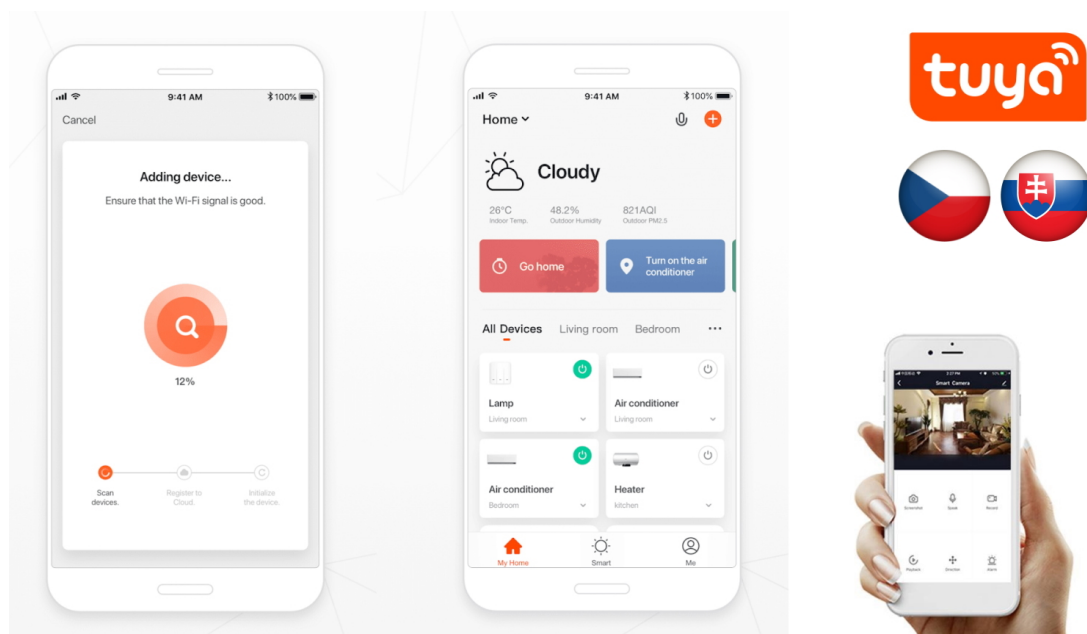

IMMAX NEO DIAMANTE 60W 80CM ČERNÉ

Cena celkem:	8 268 Kč
	(bez DPH: 6 833 Kč)
Běžná cena:	9 095 Kč
Ušetříte:	827 Kč
Kód zboží:	OSVIMM1164
Part No.:	07130-B80
Záruka:	36 měs.
Stav:	Nové zboží

Popis

IMMAX NEO DIAMANTE 60 W 80 cm

Inteligentní stropní světlo na první pohled zaujme propracovaným designem s lomenými hranami ve tvaru diamantu. Do každého interiéru vnese luxus, avšak při zachování jednoduchosti a střídmosti. Svítidlo lze propojit s chytrou bránou **IMMAX NEO PRO** a ovládat tak celou síť domácích světelných zdrojů skrze dálkový ovladač či aplikaci v mobilním telefonu. Komunikuje na bezdrátovém protokolu **Zigbee 3.0**, je plně kompatibilní se systémem Philips HUE a **podporuje hlasové asistenty** Amazon Alexa, Google Assistant a Apple Siri.

ZÁKLADNÍ SPECIFIKACE

Příkon: 60 W

Světelný tok: 4450 lm

Barevná teplota: 3000 - 6000 K

Index podání barev: >86

Stmívání: ano