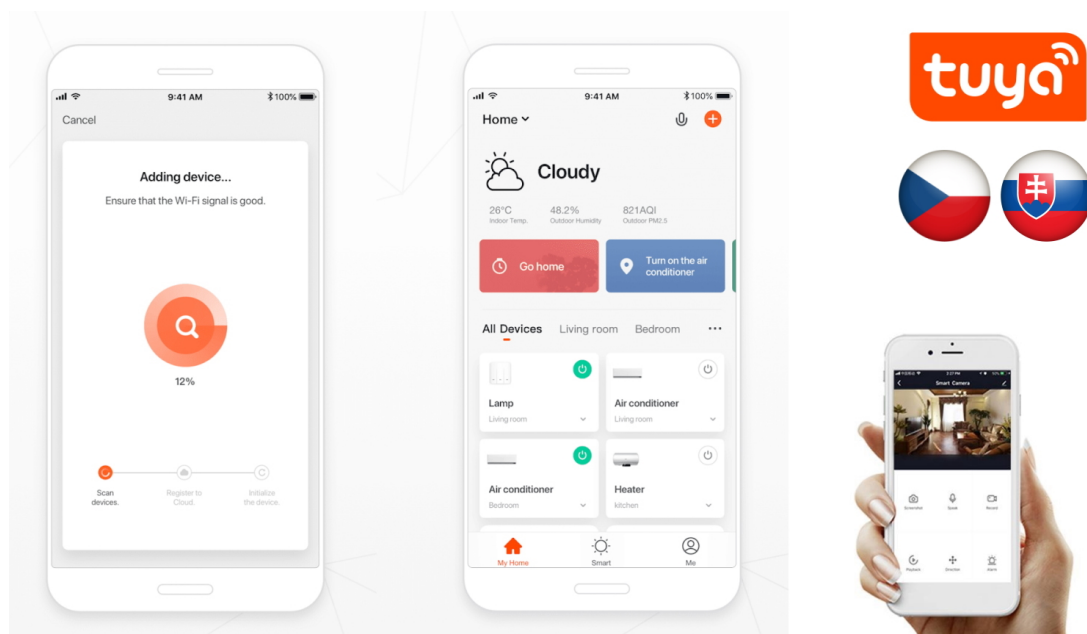

IMMAX NEO LÍNEA 40W 76CM BÍLÉ

Cena celkem:	3 617 Kč
	(bez DPH: 2 989 Kč)
Běžná cena:	3 979 Kč
Ušetříte:	362 Kč
Kód zboží:	OSVIMM1172
Part No.:	07137-W
Záruka:	36 měs.
Stav:	Nové zboží

Popis

IMMAX NEO LÍNEA 40 W

Designové LED nástěnné svítidlo stylově dotvoří atmosféru každého pokoje vaší chytré domácnosti. Díky vrchnímu i spodnímu osvětlení je vhodné také do před síní, na chodby a na schodiště. Svítidlo lze propojit s chytrou bránou **IMMAX NEO** a ovládat tak celou síť domácích světelných zdrojů skrze dálkový ovladač či aplikaci v mobilním telefonu. Komunikuje na bezdrátovém protokolu **Zigbee 3.0**, je plně kompatibilní se systémem Philips HUE a **podporuje hlasové asistenty** Amazon Alexa, Google Assistant a Apple Siri. Dálkový ovladač **Zigbee 3.0** je součástí balení.

ZÁKLADNÍ SPECIFIKACE

Příkon: 40 W

Světelný tok: 2160 lm

Barevná teplota: 2700–6500 K

Index podání barev: >86

Stmívání: ano

Minimální životnost: 50000 hodin

Materiál: kov + plast

Vstupní napětí: AC 100–240 V

Rozměry: 760 × 90 × 35 mm