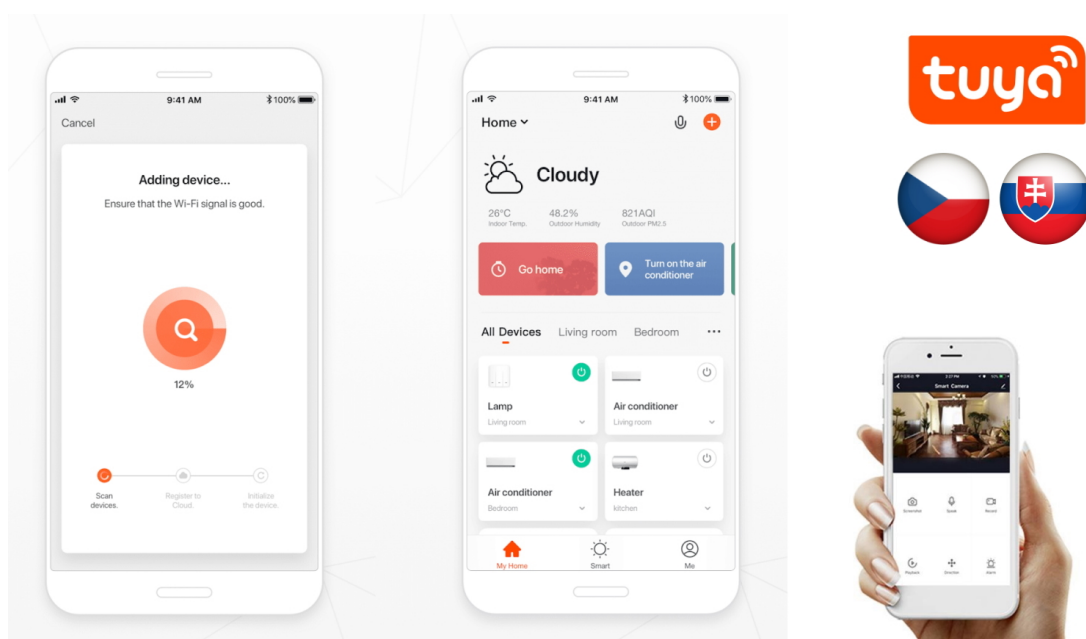

IMMAX NEO SMART TERMOSTATICKÁ HLAVICE

Cena celkem:	1 145 Kč (bez DPH: 947 Kč)
Běžná cena:	1 260 Kč
Ušetříte:	115 Kč
Kód zboží:	DAZIMM1016
Part No.:	07732L
Záruka:	24 měs.
Stav:	Nové zboží

Popis

IMMAX NEO Smart termostatická hlavice

Programovatelná termostatická hlavice na radiátory umožňuje **komfortní řízení topení s úsporou energie** odkudkoliv na světě pomocí mobilní aplikace **IMMAX NEO PRO** na platformě TUYA. K dispozici je samozřejmě také možnost lokálního ovládání tlačítky na těle hlavice. Termostat nabízí týdenní program, s možností volby mezi 5+2, 6+1 a 7 dnů x 6 režimů teploty a času, speciální funkce typu **prázdninový režim či funkce otevřeného okna** a také funkci zámku, která omezuje ovládání přímo z hlavice (vhodné jako dětský zámek nebo do pronajímaných nemovitostí). Naprogramované časové funkce jsou uloženy v hlavici a **fungují i při výpadku internetu**.

Upozornění:

Všechna Zigbee zařízení potřebují pro ovládání NEO BRIDGE PRO Smart Zigbee 3.0 v2.
Termostatická hlavice neovládá kotel.

ZÁKLADNÍ SPECIFIKACE

Kompatibilní s ventily: RA, RAV, RAVL

Rozměr ventilu: M30×1,5

Napájení: 3 V (2× 1,5 V / AA)

Přesnost: ± 1 °C