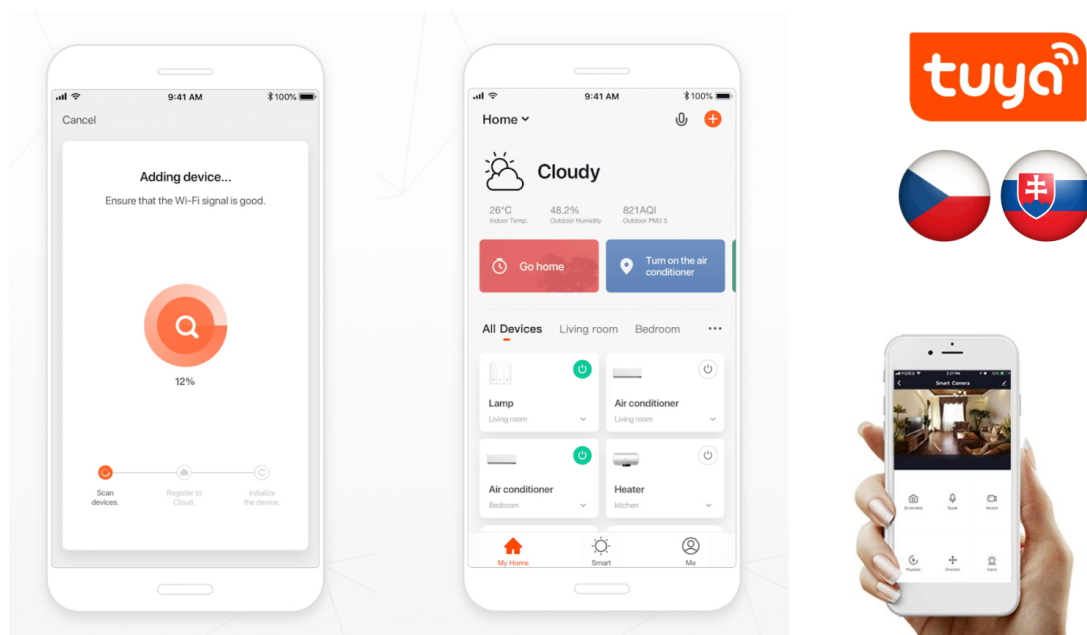

IMMAX NEO E27 11W RGB+CCT

Cena celkem:	203 Kč (bez DPH: 168 Kč)
Běžná cena:	224 Kč
Ušetříte:	20 Kč
Kód zboží:	OSVIMM1189
Part No.:	07733L
Záruka:	24 měs.
Stav:	Nové zboží

Popis

IMMAX NEO E27 11 W RGB+CCT

Chytrá, **stmívatelná**, barevná LED žárovka umožňuje **nastavení barvy a jasu** světla dle aktuální potřeby. Kromě **RGB** barevné škály je možné měnit také teplotu světla od teplé až po studenou bílou. Žárovka je založena na bezpečné a spolehlivé bezdrátové komunikaci **Wi-Fi**. Samozřejmostí je kompatibilita se systémy iOS či Android a hlasovým ovládním přes Amazon Alexu, Google Assistant nebo Apple Siri.

ZÁKLADNÍ SPECIFIKACE

Patice: E27

Příkon: 11 W

Svítilivost: 1055 lm

Barva světla: RGB + teplá-studená bílá

Barevná teplota: 2700-6500 K

Stmívání: ano

Životnost: 25000 hodin

Vstupní napětí: 230 V AC

Úhel světelného paprsku: 240°

Barva: bílá