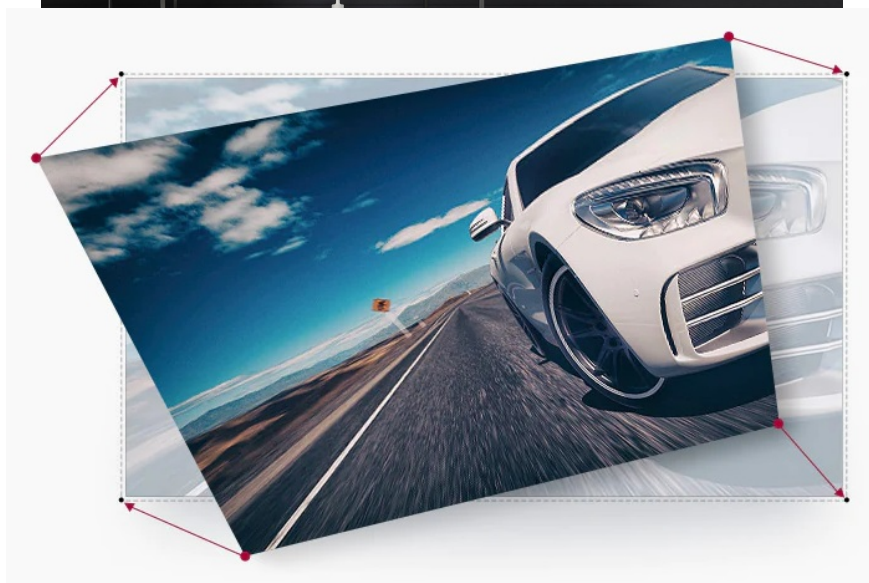

Přenosný projektor LG CineBeam PF610P transformuje každou místnost do domácího kinosálu. Obrazová multimédia vám zprostředkuje na **ploše až 120 palců v rozlišení Full HD**. O dobrou viditelnost a jas se postará **svítivost 1000 ANSI lumenu** se **4kanálovou LED technologií** a chybět nesmí ani bezdrátové připojení a sdílení obsahu.

**Všude tam, kde je volná plocha**

DLP projektor LG PF610P nabízí jasné snímky ve vysokém rozlišení Full HD. Další filmovou noc prožijete s **úhlopříčkou obrazovky od 60 do 120 palců**, takže své domácí kino projekce si užijete opravdu ve velkém stylu. **Vysoký dynamický rozsah HDR 10** zajistí věrnou reprodukci barev a obrazu.

Každý snímek je optimalizován pro co nejlepší kvalitu. Na jasném a živém zobrazení se podílí rovněž 4kanálová LED technologie, která využívá samostatné RGB barvy spolu s dynamickou zelenou pro úpravu jasů a odstínů.