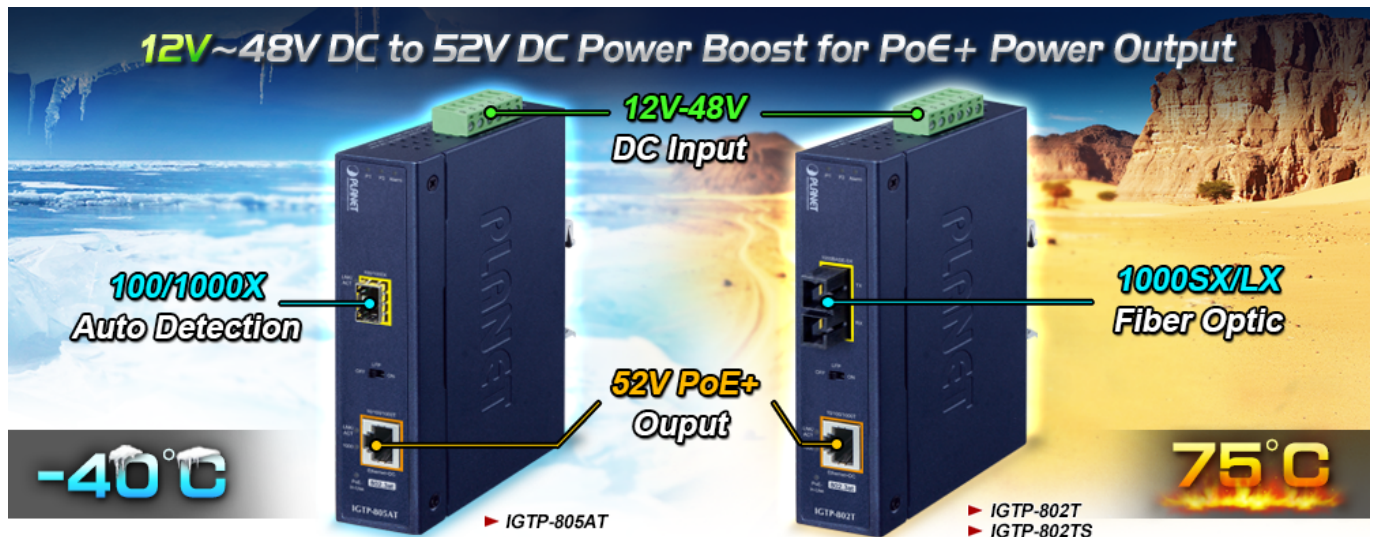

PLANET IGTP-802T

Cena celkem:	4 368 Kč
	(bez DPH: 3 610 Kč)
Běžná cena:	4 805 Kč
Ušetříte:	437 Kč
Kód zboží:	NETPLA2408
Part No.:	IGTP-802T
Záruka:	60 měs.
Stav:	Nové zboží

Popis

PLANET IGTP-802T

Průmyslový konvertor kombinuje ethernetovou konverzi **1000Base-SX na 10/100/1000Base-T** s PoE+ injektorem 802.3at s výkonem **až 30 W** pro levné a efektivní rozšíření sítě. K dispozici je **jeden port SC (1000Base-X, multimode, dosah až 550 m)** pro potřeby vaší sítě. Konvertor nabízí časově úsporné a cenově efektivní řešení pro uživatele a systémové integrátory, kteří rychle transformují svá sériová zařízení do sítě Ethernet bez nutnosti výměny stávajících sériových zařízení a softwarového systému.

Široký rozsah provozní teploty umožňuje umístit zařízení v téměř jakémkoliv obtížném prostředí. Kompaktní kovové pouzdro s krytím **IP30**, umožňuje montáž na lištu DIN, nebo na stěnu pro efektivní využití prostoru skříně. Napájení poskytuje integrovaný redundantní zdroj se širokým rozsahem napětí **DC 12-48 V / AC 24 V**, který je ideální pro provoz s vysokorychlostními aplikacemi vyžadujícími duální nebo záložní napájení.

ZÁKLADNÍ SPECIFIKACE

Fyzické vlastnosti:

Porty: 1x RJ-45 10/100/1000Base-T s PoE+ funkcí, 1x SC MM (1000Base-SX, 50/125µm, nebo 62,5/125µm)

Podpora přenosu: Frame 9KB

Provedení: DIN lišta, na zeď

Podpora OAM: ne

Napájení: 12-48 V DC, nebo 24 V AC, max. celkový příkon do 48 W (zdroj není součástí balení)

Ochrana: ESD do 6 kV

Provozní teplota: -40 až 75 °C

Rozměry: 135 x 87 x 32 mm

Hmotnost: 416 g

Lze instalovat do šasi: ne