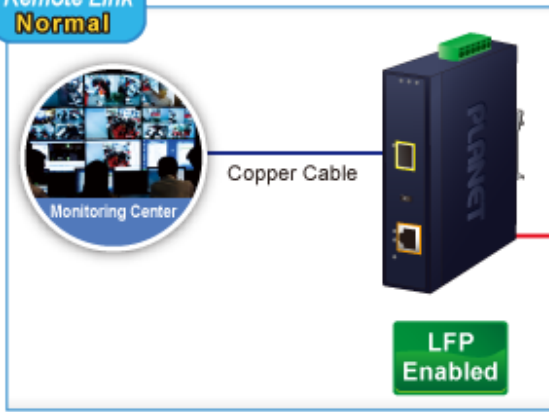

PLANET IGTP-802T

Cena celkem:	4 368 Kč
	(bez DPH: 3 610 Kč)
Běžná cena:	4 805 Kč
Ušetříte:	437 Kč
Kód zboží:	NETPLA2408
Part No.:	IGTP-802T
Záruka:	60 měs.
Stav:	Nové zboží

Popis

PLANET IGTP-802T

Průmyslový konvertor kombinuje ethernetovou konverzi **1000Base-SX na 10/100/1000Base-T** s PoE+ injektorem 802.3at s výkonem **až 30 W** pro levné a efektivní rozšíření sítě. K dispozici je **jeden port SC (1000Base-X, multimode, dosah až 550 m)** pro potřeby vaší sítě. Konvertor nabízí časově úsporné a cenově efektivní řešení pro uživatele a systémové integrátory, kteří rychle transformují svá sériová zařízení do sítě Ethernet bez nutnosti výměny stávajících sériových zařízení a softwarového systému.

Široký rozsah provozní teploty umožňuje umístit zařízení v téměř jakémkoliv obtížném prostředí. Kompaktní kovové pouzdro s krytím **IP30**, umožňuje montáž na lištu DIN, nebo na stěnu pro efektivní využití prostoru skříně. Napájení poskytuje integrovaný redundantní zdroj se širokým rozsahem napětí **DC 12-48 V / AC 24 V**, který je ideální pro provoz s vysokorychlostními aplikacemi vyžadujícími duální nebo záložní napájení.

ZÁKLADNÍ SPECIFIKACE

Fyzické vlastnosti:

Porty: 1x RJ-45 10/100/1000Base-T s PoE+ funkcí, 1x SC MM (1000Base-SX, 50/125µm, nebo 62,5/125µm)

Podpora přenosu: Frame 9KB

Provedení: DIN lišta, na zeď

Podpora OAM: ne

Remote Link Normal

Remote Link Broken