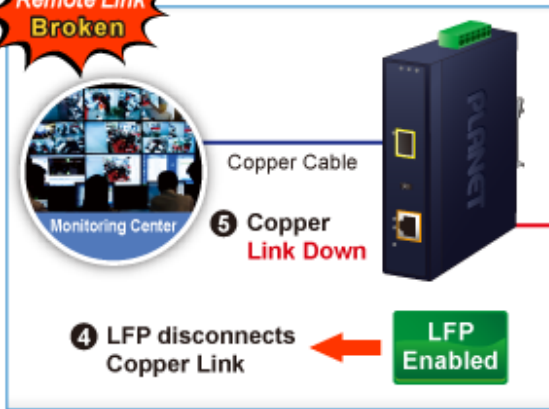

PLANET IGTP-802TS

Cena celkem:	4 470 Kč (bez DPH: 3 694 Kč)
Běžná cena:	4 917 Kč
Ušetříte:	447 Kč
Kód zboží:	NETPLA2409
Part No.:	IGTP-802TS
Záruka:	60 měs.
Stav:	Nové zboží

Popis

PLANET IGTP-802TS

Průmyslový konvertor kombinuje ethernetovou konverzi **1000Base-LX na 10/100/1000Base-T** s PoE+ injektorem 802.3at s výkonem **až 30 W** pro levné a efektivní rozšíření sítě. K dispozici je **jeden port SC (1000Base-X, singlemode, dosah až 20 km)** pro potřeby vaší sítě. Konvertor nabízí časově úsporné a cenově efektivní řešení pro uživatele a systémové integrátory, kteří rychle transformují svá sériová zařízení do sítě Ethernet bez nutnosti výměny stávajících sériových zařízení a softwarového systému.

Široký rozsah provozní teploty umožňuje umístit zařízení v téměř jakémkoliv obtížném prostředí. Kompaktní kovové pouzdro s krytím **IP30**, umožňuje montáž na lištu DIN, nebo na stěnu pro efektivní využití prostoru skříně. Napájení poskytuje integrovaný redundantní zdroj se širokým rozsahem napětí **DC 12-48 V / AC 24 V**, který je ideální pro provoz s vysokorychlostními aplikacemi vyžadujícími duální nebo záložní napájení.

ZÁKLADNÍ SPECIFIKACE

Fyzické vlastnosti:

Porty: 1x RJ-45 10/100/1000Base-T s PoE+ funkcí, 1x SC SM (1000Base-LX, 9/125µm)

Podpora přenosu: Frame 9KB

Provedení: DIN lišta, na zeď

Podpora OAM: ne

Napájení: 12-48 V DC, nebo 24 V AC, max. celkový příkon do 48 W (zdroj není součástí balení)

Ochrana: ESD do 6 kV

Provozní teplota: -40 až 75 °C

Rozměry: 135 x 87 x 32 mm

Hmotnost: 416 g

Lze instalovat do šasi: ne

Remote Link Normal

Remote Link Broken

-  1000BASE-SX/LX Fiber Optic
-  1000BASE-T UTP
-  1000BASE-T UTP with PoE