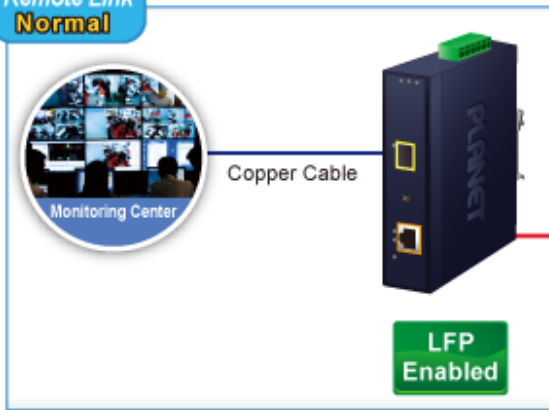

PLANET IGTP-802TS

Cena celkem:	4 470 Kč (bez DPH: 3 694 Kč)
Běžná cena:	4 917 Kč
Ušetříte:	447 Kč
Kód zboží:	NETPLA2409
Part No.:	IGTP-802TS
Záruka:	60 měs.
Stav:	Nové zboží

Popis

PLANET IGTP-802TS

Průmyslový konvertor kombinuje ethernetovou konverzi **1000Base-LX na 10/100/1000Base-T** s PoE+ injektorem 802.3at s výkonem **až 30 W** pro levné a efektivní rozšíření sítě. K dispozici je **jeden port SC (1000Base-X, singlemode, dosah až 20 km)** pro potřeby vaší sítě. Konvertor nabízí časově úsporné a cenově efektivní řešení pro uživatele a systémové integrátory, kteří rychle transformují svá sériová zařízení do sítě Ethernet bez nutnosti výměny stávajících sériových zařízení a softwarového systému.

Široký rozsah provozní teploty umožňuje umístit zařízení v téměř jakémkoliv obtížném prostředí. Kompaktní kovové pouzdro s krytím **IP30**, umožňuje montáž na lištu DIN, nebo na stěnu pro efektivní využití prostoru skříně. Napájení poskytuje integrovaný redundantní zdroj se širokým rozsahem napětí **DC 12-48 V / AC 24 V**, který je ideální pro provoz s vysokorychlostními aplikacemi vyžadujícími duální nebo záložní napájení.

ZÁKLADNÍ SPECIFIKACE

Fyzické vlastnosti:

Porty: 1x RJ-45 10/100/1000Base-T s PoE+ funkcí, 1x SC SM (1000Base-LX, 9/125µm)

Podpora přenosu: Frame 9KB

Provedení: DIN lišta, na zeď

Podpora OAM: ne

Napájení: 12-48 V DC, nebo 24 V AC, max. celkový příkon do 48 W (zdroj není součástí balení)

Ochrana: ESD do 6 kV

Provozní teplota: -40 až 75 °C

Rozměry: 135 x 87 x 32 mm

Hmotnost: 416 g

Lze instalovat do šasi: ne

Remote Link Normal

Remote Link Broken

-  1000BASE-SX/LX Fiber Optic
-  1000BASE-T UTP
-  1000BASE-T UTP with PoE