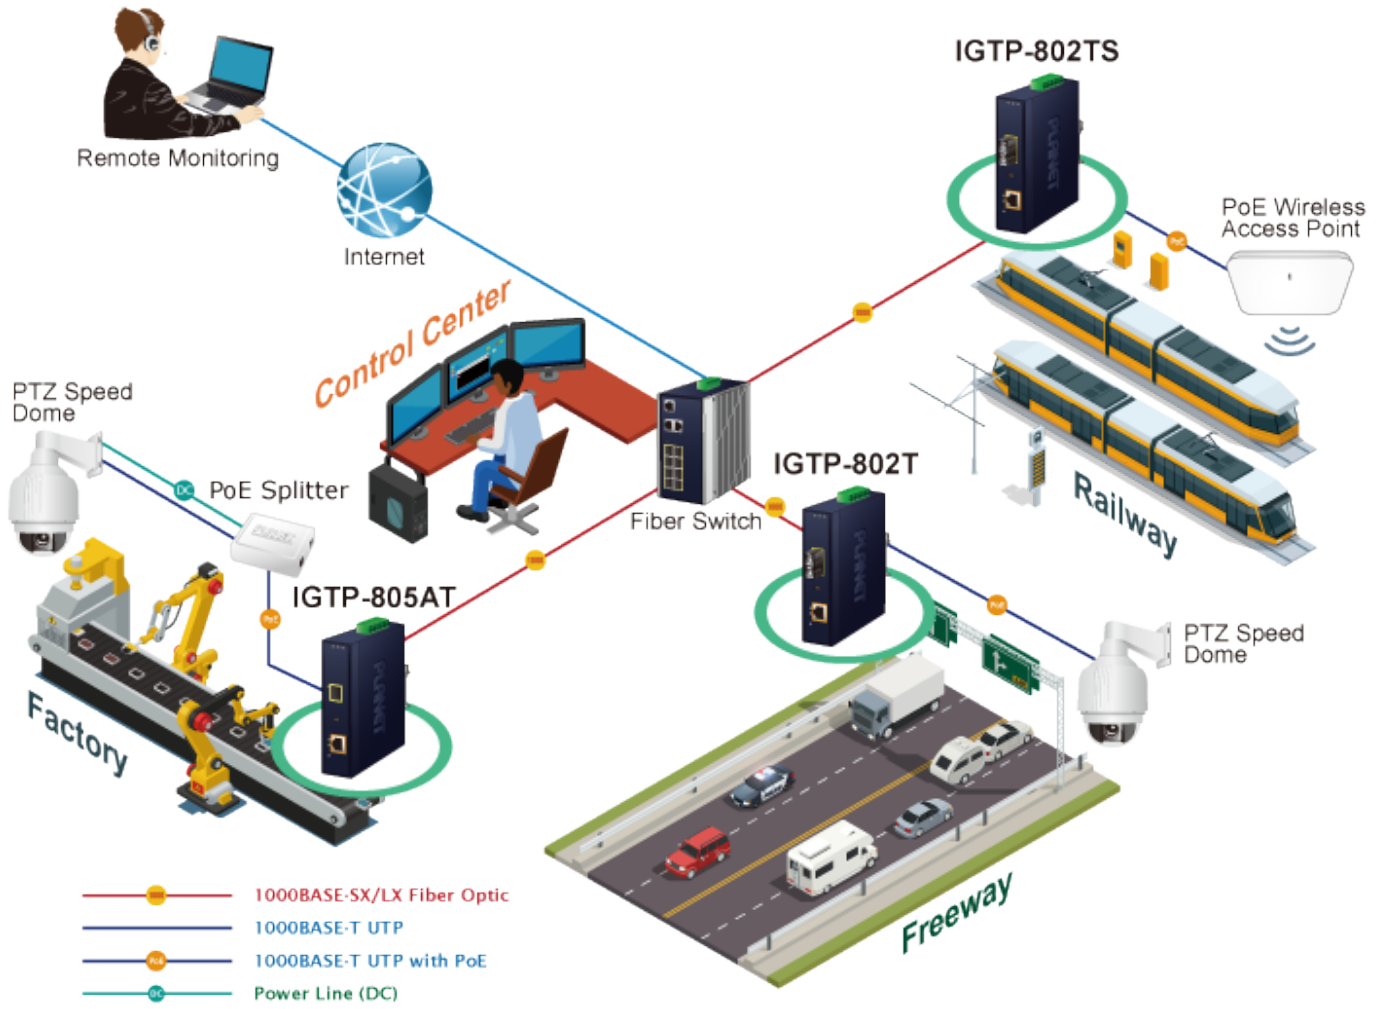

PLANET IGTP-802TS

Cena celkem:	4 470 Kč (bez DPH: 3 694 Kč)
Běžná cena:	4 917 Kč
Ušetříte:	447 Kč
Kód zboží:	NETPLA2409
Part No.:	IGTP-802TS
Záruka:	60 měs.
Stav:	Nové zboží

Popis

PLANET IGTP-802TS

Průmyslový konvertor kombinuje ethernetovou konverzi **1000Base-LX na 10/100/1000Base-T** s PoE+ injektorem 802.3at s výkonem **až 30 W** pro levné a efektivní rozšíření sítě. K dispozici je **jeden port SC (1000Base-X, singlemode, dosah až 20 km)** pro potřeby vaší sítě. Konvertor nabízí časově úsporné a cenově efektivní řešení pro uživatele a systémové integrátory, kteří rychle transformují svá sériová zařízení do sítě Ethernet bez nutnosti výměny stávajících sériových zařízení a softwarového systému.

Široký rozsah provozní teploty umožňuje umístit zařízení v téměř jakémkoliv obtížném prostředí. Kompaktní kovové pouzdro s krytím **IP30**, umožňuje montáž na lištu DIN, nebo na stěnu pro efektivní využití prostoru skříně. Napájení poskytuje integrovaný redundantní zdroj se širokým rozsahem napětí **DC 12-48 V / AC 24 V**, který je ideální pro provoz s vysokorychlostními aplikacemi vyžadujícími duální nebo záložní napájení.

ZÁKLADNÍ SPECIFIKACE

Fyzické vlastnosti:

Porty: 1x RJ-45 10/100/1000Base-T s PoE+ funkcí, 1x SC SM (1000Base-LX, 9/125µm)

Podpora přenosu: Frame 9KB

Provedení: DIN lišta, na zeď

Podpora OAM: ne

Napájení: 12-48 V DC, nebo 24 V AC, max. celkový příkon do 48 W (zdroj není součástí balení)

Ochrana: ESD do 6 kV

Provozní teplota: -40 až 75 °C

Rozměry: 135 x 87 x 32 mm

Hmotnost: 416 g

Lze instalovat do šasi: ne

Remote Link Normal

Remote Link Broken

-  1000BASE-SX/LX Fiber Optic
-  1000BASE-T UTP
-  1000BASE-T UTP with PoE