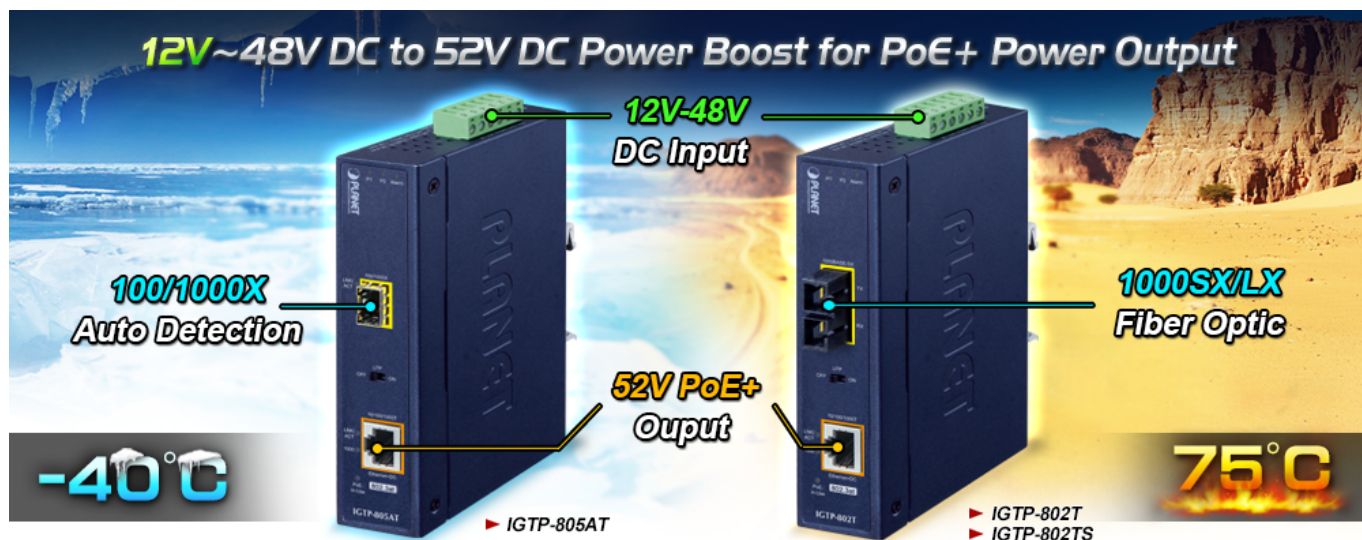

PLANET IGTP-802TS

Cena celkem:	4 470 Kč (bez DPH: 3 694 Kč)
Běžná cena:	4 917 Kč
Ušetříte:	447 Kč
Kód zboží:	NETPLA2409
Part No.:	IGTP-802TS
Záruka:	60 měs.
Stav:	Nové zboží

Popis

PLANET IGTP-802TS

Průmyslový konvertor kombinuje ethernetovou konverzi **1000Base-LX na 10/100/1000Base-T** s PoE+ injektorem 802.3at s výkonem **až 30 W** pro levné a efektivní rozšíření sítě. K dispozici je **jeden port SC (1000Base-X, singlemode, dosah až 20 km)** pro potřeby vaší sítě. Konvertor nabízí časově úsporné a cenově efektivní řešení pro uživatele a systémové integrátory, kteří rychle transformují svá sériová zařízení do sítě Ethernet bez nutnosti výměny stávajících sériových zařízení a softwarového systému.

Široký rozsah provozní teploty umožňuje umístit zařízení v téměř jakémkoliv obtížném prostředí. Kompaktní kovové pouzdro s krytím **IP30**, umožňuje montáž na lištu DIN, nebo na stěnu pro efektivní využití prostoru skříně. Napájení poskytuje integrovaný redundantní zdroj se širokým rozsahem napětí **DC 12-48 V / AC 24 V**, který je ideální pro provoz s vysokorychlostními aplikacemi vyžadujícími duální nebo záložní napájení.

ZÁKLADNÍ SPECIFIKACE

Fyzické vlastnosti:

Porty: 1x RJ-45 10/100/1000Base-T s PoE+ funkcí, 1x SC SM (1000Base-LX, 9/125µm)

Podpora přenosu: Frame 9KB

Provedení: DIN lišta, na zeď

Podpora OAM: ne

Napájení: 12-48 V DC, nebo 24 V AC, max. celkový příkon do 48 W (zdroj není součástí balení)

Ochrana: ESD do 6 kV

Provozní teplota: -40 až 75 °C

Rozměry: 135 x 87 x 32 mm

Hmotnost: 416 g

Lze instalovat do šasi: ne

Remote Link Normal

Remote Link Broken

-  1000BASE-SX/LX Fiber Optic
-  1000BASE-T UTP
-  1000BASE-T UTP with PoE