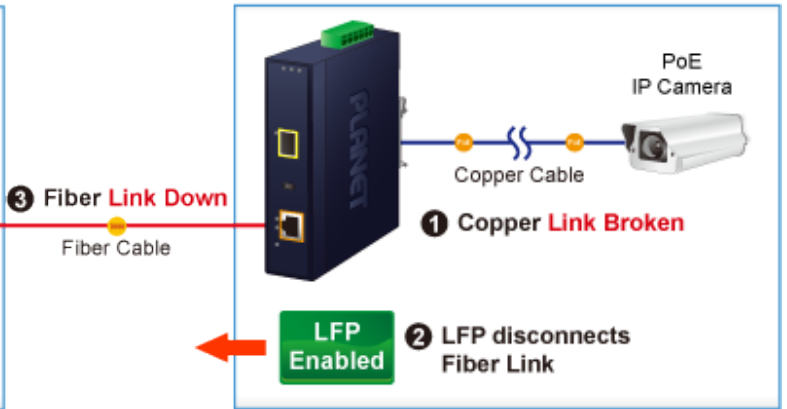

PLANET IGTP-802TS

Cena celkem:	4 470 Kč (bez DPH: 3 694 Kč)
Běžná cena:	4 917 Kč
Ušetříte:	447 Kč
Kód zboží:	NETPLA2409
Part No.:	IGTP-802TS
Záruka:	60 měs.
Stav:	Nové zboží

Popis

PLANET IGTP-802TS

Průmyslový konvertor kombinuje ethernetovou konverzi **1000Base-LX na 10/100/1000Base-T** s PoE+ injektorem 802.3at s výkonem **až 30 W** pro levné a efektivní rozšíření sítě. K dispozici je **jeden port SC (1000Base-X, singlemode, dosah až 20 km)** pro potřeby vaší sítě. Konvertor nabízí časově úsporné a cenově efektivní řešení pro uživatele a systémové integrátory, kteří rychle transformují svá sériová zařízení do sítě Ethernet bez nutnosti výměny stávajících sériových zařízení a softwarového systému.

Široký rozsah provozní teploty umožňuje umístit zařízení v téměř jakémkoliv obtížném prostředí. Kompaktní kovové pouzdro s krytím **IP30**, umožňuje montáž na lištu DIN, nebo na stěnu pro efektivní využití prostoru skříně. Napájení poskytuje integrovaný redundantní zdroj se širokým rozsahem napětí **DC 12-48 V / AC 24 V**, který je ideální pro provoz s vysokorychlostními aplikacemi vyžadujícími duální nebo záložní napájení.

ZÁKLADNÍ SPECIFIKACE

Fyzické vlastnosti:

Porty: 1x RJ-45 10/100/1000Base-T s PoE+ funkcí, 1x SC SM (1000Base-LX, 9/125µm)

Podpora přenosu: Frame 9KB

Provedení: DIN lišta, na zeď

Podpora OAM: ne

Napájení: 12-48 V DC, nebo 24 V AC, max. celkový příkon do 48 W (zdroj není součástí balení)

Ochrana: ESD do 6 kV

Provozní teplota: -40 až 75 °C

Rozměry: 135 x 87 x 32 mm

Hmotnost: 416 g

Lze instalovat do šasi: ne

Remote Link Normal

Remote Link Broken

-  1000BASE-SX/LX Fiber Optic
-  1000BASE-T UTP
-  1000BASE-T UTP with PoE