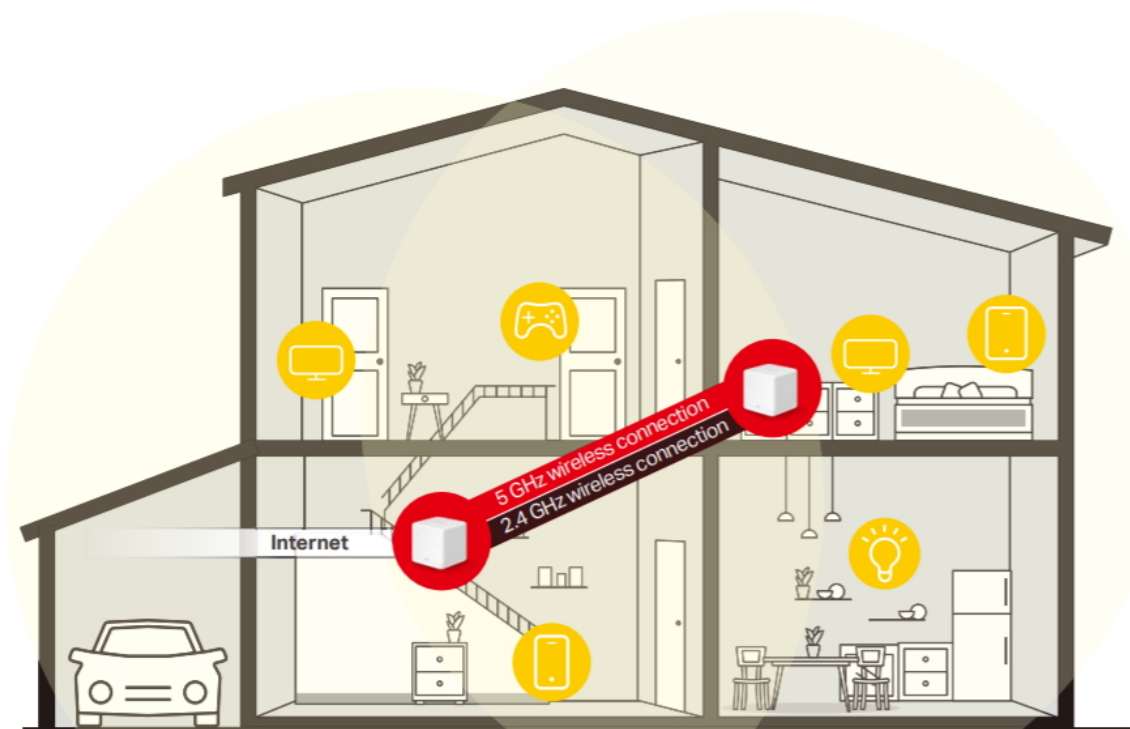

Halo funguje jako unifikovaný systém, který poskytuje **dostatečné pokrytí signálem Wi-Fi** v každé části vašeho domova. Mercusys Mesh Technology poskytuje neuvěřitelně **rychlý a stabilní zážitek** z připojení. Zařízení se automaticky připojí k vysílači s nejsilnějším signálem a s nejvyšší kapacitou. Už **žádné čekání** při načítání a ukládání do mezipaměti při pohybu v domácnosti!

Jednotky poskytují díky integrovaným anténám a duální technologii Wi-Fi rychlost přenosu **až 400 Mb/s** pro pásmo 2,4 GHz a **až 867 Mb/s** pro pásmo 5 GHz. Třikrát vyšší propustnost díky technologii **802.11ac**, ve srovnání s předchozí generací Wi-Fi sítí, umožňuje udržet všechna vaše zařízení připojená při zachování maximální možné propustnosti. Pokud dojde k poruše jednotky v celém systému a dojde tak k odpojení dalšího vysílače od sítě, sama se okamžitě snaží vyhledat vhodnou náhradu, aby nedošlo k výpadku pokrytí. Pokud potřebujete pokrytí ještě rozšířit, stačí jednoduše dokoupit další jednotky.

Balení obsahuje **2 jednotky**.

Coverage up to **2,800 ft²**

Halo H30G
Fill Your Home with Mesh Wi-Fi

MERCUSYS APP
Makes Setup Quick

True **Seamless Roaming**
Eliminates WiFi Dead-Zones

Non-Stop Entertainment
1.3 Gbps
Dual Band WiFi

Connects up to **100**
Devices

Smooth Streaming in Every Corner
Covers up to 2,800 ft² and eliminates WiFi dead zones

Connects up to 100 Devices

Apartment Multi-Story House Ranch-Style House
Fits Any Type of Home