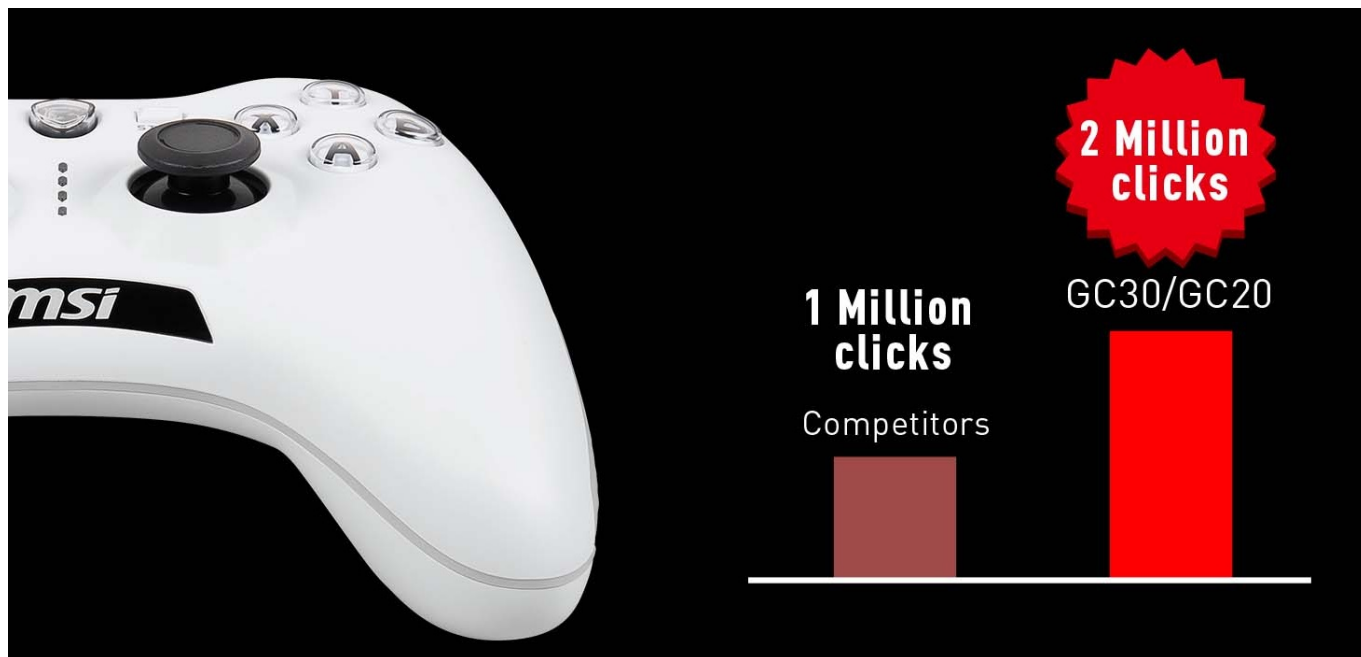

Drátový herní ovladač MSI Force GC20 V2 pro PC, PS3 nebo Android. Je navržen pro mimořádně přesný a hladký pohyb. **Analogové páčky z řady Force GC** zajišťují efektivní a plynulý pohyb, ať už se klikujete ve zběsilých přestřelkách, nebo se tiše plížíte za zády nepřátel.

Precizní pohyb oceníte také při řízení vozů nebo ve sportovních hrách. V porovnání s jinými ovladači se modelová řada Force GC vyznačuje přítomností mimořádně odolných spínačů s **životností až 2 miliony stisknutí**. Ovladač je uvnitř osazen **duálním vibračním motorkem pro haptickou zpětnou vazbu** a ještě intenzivnější zážitky z hraní.

MSI Force GC20 V2

Pro optimální herní zážitek nabízí herní ovladač **osmisměrový D-pad s vyměnitelným kovovým krytem**, který na místě drží díky prémiovému magnetickému designu. V závislosti na typu hry můžete snadno vybrat preferovaný povrch. Vhodnou přílohou jsou i **pryžové boční rukojeti** na obou držadlech k zajištění pevného úchopu. Gamepad je vybaven **duálním vibračním motorem**. Ovladač lze připojit pomocí přiloženého 2 m dlouhého USB kabelu. Součástí balení je také **30 cm dlouhý OTG kabel** pro připojení k zařízením Android.